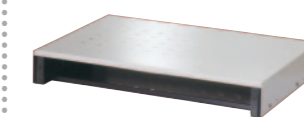

大型開口の機器収納ボックス一体型。  
ノックダウン式のシンプルタイプ。

風適法  
対応

前面に脚部が出ないデザイン設計

サインージスタンド  
SN-37/SN-50

壁面にピッタリ寄せて  
省スペース設置。

サインージ  
オフィスTV会議  
ウィンドウディスプレイ

VESAスタンド壁寄せタイプ  
FVS-W52

EIA仕様、こだわりの質感!

スチールキャビネット  
PDC-V1400

機器取付自在のEIA仕様

壮観のハイタイプ!  
強化構造により安定性を実現。

VESAスタンド  
ハイタイプ  
FVS-H52

タブレットPCを一括充電管理。節電用タイマー付き。

タブレットPC  
収納キャビネット

TFC-W18(アイボリー)  
TFC-G18(パステルグリーン)  
TFC-P18(パステルピンク)

TFC-W30(アイボリー)  
TFC-G30(パステルグリーン)

EIAラックの進化系!  
展開広がる多機能背面仕様。

9月発売予定

背面にもEIA金具  
ファンユニット 中継パネル  
など取付自由

ニュー木製EIAラック  
EIA-T20B(20ユニット)/EIA-T25B(25ユニット)

人気の天吊りコンパクト  
ハンガーに新色!

ブラック  
タイプ  
8機種

MDH-B200/B200M  
B300/B300M  
B400/B400M  
B600/B600M

ディスプレイスタンドの  
地震対策に!

AK-1  
スタンド固定金具

ハンガー・スタンドに  
設置可能。

選べる2色のEIA1Uボックス。  
EBX-1U/B1U  
S1U/S1UJ

単独置きも  
スタンド設置も可能!

扉もはずせて用途広がる  
EIA6Uボックス。  
EBX-6U/6UJ