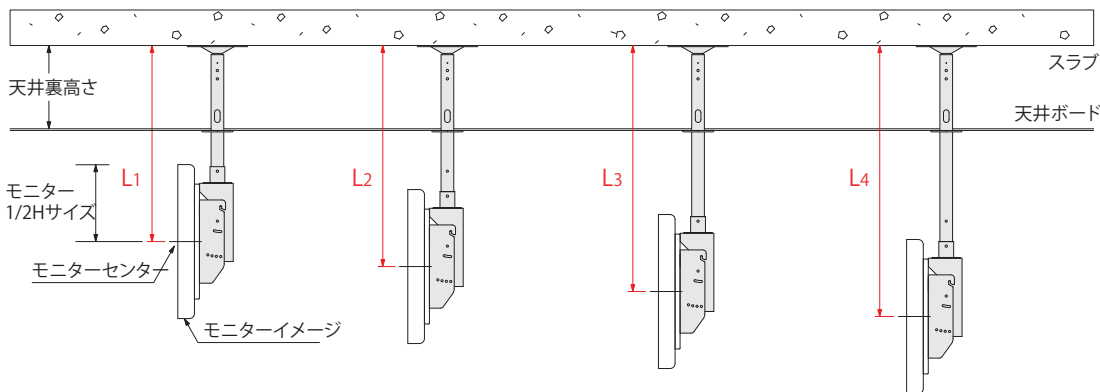

## FH-30/PH-65 パイプ選択

FH-30/PH-65は専用大型パイプ・強化フランジを使用して設置します。大型パイプは長さ**1050mmのGCセット**と、**1350mmのGDセット**の2種類があり、それぞれ2つの高さ位置が選べるので、計4つの高さ位置からお好みの長さをお選びください。

**注意** スラブ～ディスプレイセンター高さ > 天井裏高さ + モニター1/2Hサイズ になるように選択してください。

大型パイプ1050mm(上設置)

大型パイプ1050mm(下設置)

大型パイプ1350mm(上設置)

大型パイプ1350mm(下設置)

大型パイプ 1050mm (GCセット)

大型パイプ 1350mm (GDセット)

高さ (mm)	FH-30	PH-65
L1	968	1180
L2	1118	1330
L3	1268	1480
L4	1418	1630