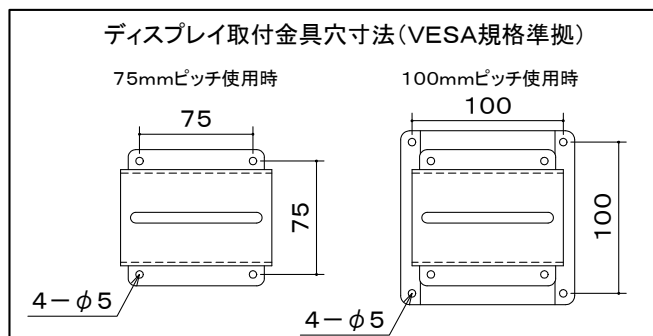

※1 当製品の取付可能ディスプレイはVESA規格の取付ピッチに対応したディスプレイとなります。(75/100ピッチ兼用)

※2 当製品の取付可能ディスプレイはW338~588mmまでとなります。

本 体	クロムフリー鋼板 t1.6 t2.3
	メタリックファイングレー 焼付塗装
質 量	2.9kg

図 番

6E2631KI

尺度

単位 mm

株式会社 共栄商事