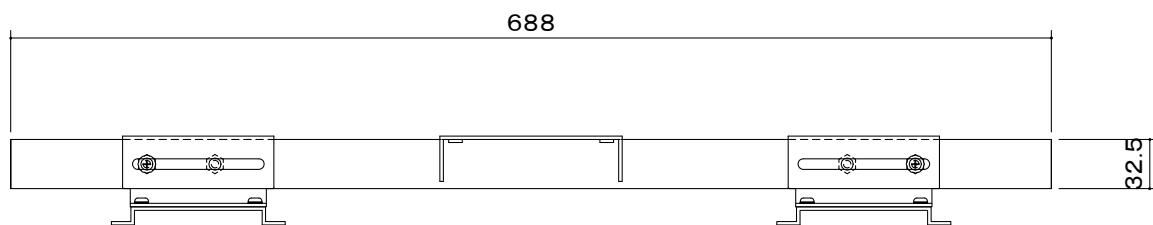

※1 当製品の取付可能ディスプレイはVESA規格の取付ピッチに対応したディスプレイとなります。(75/100ピッチ兼用)

※2 当製品の取付可能ディスプレイはW338~588mmまでとなります。

本 体	クロムフリー鋼板 t1.6 t2.3
	メタリックファイングレー 焼付塗装
質 量	2.9kg

図 番

6E2631KI

尺度

単位 mm

株式会社 共栄商事

型 名

K-2W(2連金具)