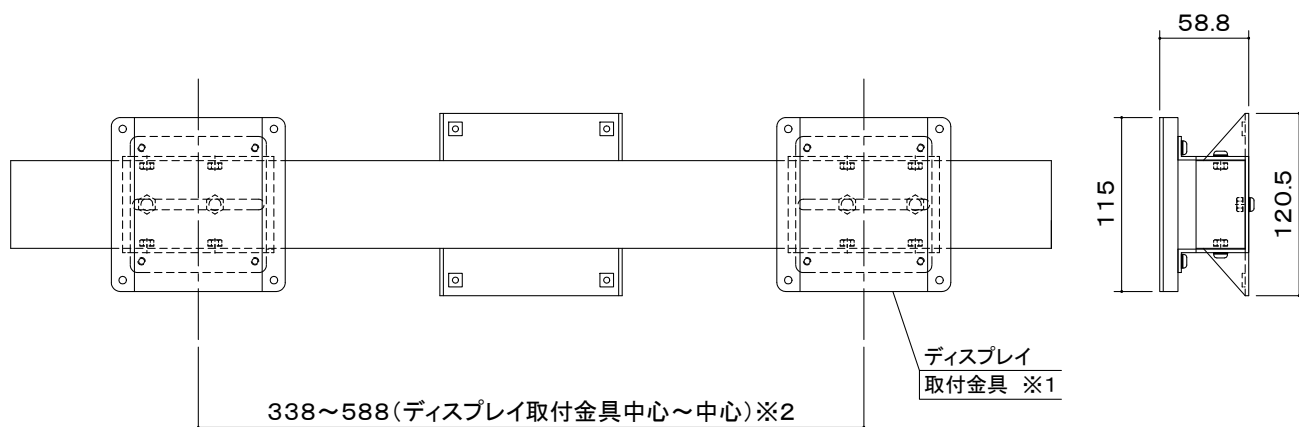

※1 当製品の取付可能ディスプレイはVESA規格の取付ピッチに対応したディスプレイとなります。(75/100ピッチ兼用)

※2 当製品の取付可能ディスプレイはW338~588mmまでとなります。

本 体	クロムフリー鋼板 t1.6 t2.3
	メタリックファイングレー 焼付塗装
質 量	2.9kg

図 番

6E2631KI

尺度

単位 mm

株式会社 共栄商事

型 名

K-2W(2連金具)