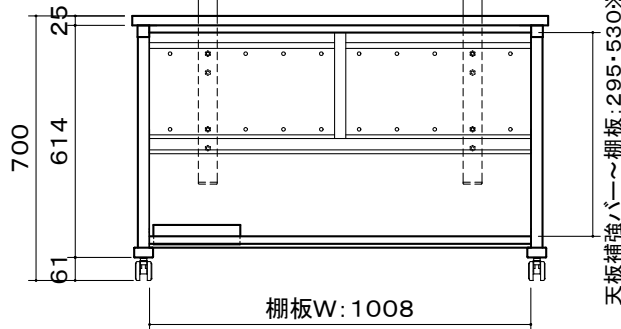

FPD取付金具中心最大W:930

※1: 棚板2段階高さ調整可能。
 ※2: 天板面~FPD取付金具中心 10段階調整可能。
 CPUトレイ最大収納サイズ : W210×D560×H520mm

天板	木製メラミン化粧板(周囲フラットエッジ)
本体	SPCC・角パイプ t0.8 1.0 1.2 1.6 2.3 メタリックファイングレー 焼付塗装
	アルミ:A6N01SS-T5
キャスター	φ50双輪エラストマー巻キャスター 4個 (ストッパー付 2個)
電源	7口3Pコンセント(125V・15A) [集中スイッチ・雷ガード付]
付属品	CPUトレイ・コードホルダー・ディスプレイ取付ホルト
質量	45.8kg

図番
4E2034KI

尺度
単位 mm

型名
UD-1100F