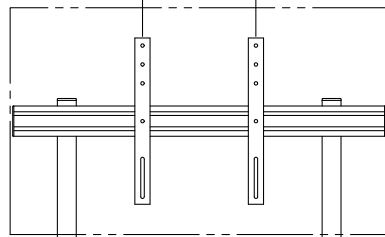

FPD取付金具中心最大W:930

※1: 棚板2段階高さ調整可能。
 ※2: 天板面~FPD取付金具中心 10段階調整可能。
 CPUトレイ最大収納サイズ : W210×D560×H520mm

天板	木製メラミン化粧板(周囲フラットエッジ)
本体	SPCC・角パイプ t0.8 1.0 1.2 1.6 2.3 メタリックファイングレー 焼付塗装
	アルミ:A6N01SS-T5
キャスター	φ50双輪エラストマー巻キャスター 4個 (ストッパー付 2個)
電源	7口3Pコンセント(125V・15A) [集中スイッチ・雷ガード付]
付属品	CPUトレイ・コードホルダー・ディスプレイ取付ホルト
質量	45.8kg

図番
4E2034KI

尺度
単位 mm

型名
UD-1100F