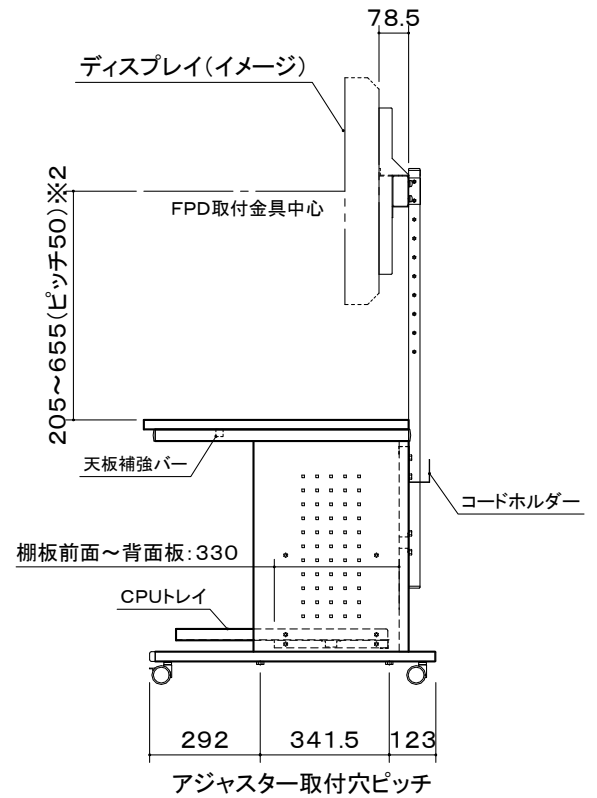

FPD取付金具中心最大W:930

※1: 棚板2段階高さ調整可能。
 ※2: 天板面~FPD取付金具中心 10段階調整可能。
 CPUトレイ最大収納サイズ : W210×D560×H520mm

天板	木製メラミン化粧板(周囲フラットエッジ)
本体	SPCC・角パイプ t0.8 1.0 1.2 1.6 2.3 メタリックファイングレー 焼付塗装
	アルミ:A6N01SS-T5
キャスター	φ50双輪エラストマー巻キャスター 4個 (ストッパー付 2個)
電源	7口3Pコンセント(125V・15A) [集中スイッチ・雷ガード付]
付属品	CPUトレイ・コードホルダー・ディスプレイ取付ホルト
質量	45.8kg

図番
4E2034KI

尺度
単位 mm

型名
UD-1100F