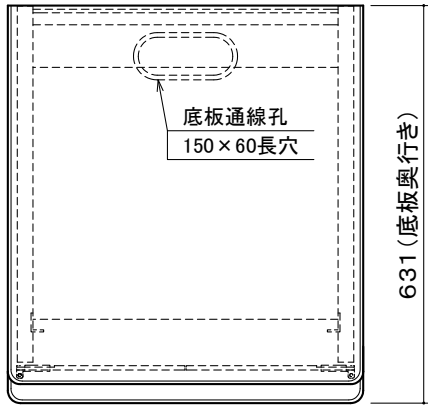

オーロラ 木製EIAラック スチール扉タイプ

EIA規格
28ユニット

本 体	化粧合板 (メラック [®] -ク [®] レー)
スチール扉	クロムフリー鋼板t1.0 (メラック [®] -ク [®] レー) カギ付 (270° 開閉可)
通 気 孔	熱対策用大型プラスチック通気孔付 (背面板)
中 間 棚	2 枚付 (W482×H17×D400)
キャスター	φ60ツイン 4 個 (ストップ付 2 個)
付 属 品	機器取付ボルト 36 個 床固定金具
質 量	43.0kg

図 番

8J2114KI

尺度

単位 mm

株式会社 共栄商事

型 名

EIA-28BS