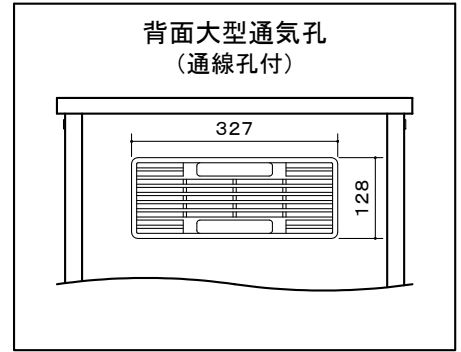

オーロラ 木製EIAラック スチール扉タイプ

EIA規格
28ユニット

本 体	化粧合板 (メラック [®] -ク [®] レー)
スチール扉	クロムフリー鋼板t1.0 (メラック [®] -ク [®] レー) カギ付 (270° 開閉可)
通 気 孔	熱対策用大型プラスチック通気孔付 (背面板)
中 間 棚	2 枚付 (W482×H17×D400)
キャスター	φ60ツイン 4 個 (ストップ付 2 個)
付 属 品	機器取付ボルト 36 個 床固定金具
質 量	43.0kg

図 番

8J2114KI

尺度

単位 mm

株式会社 共栄商事

型 名

EIA-28BS