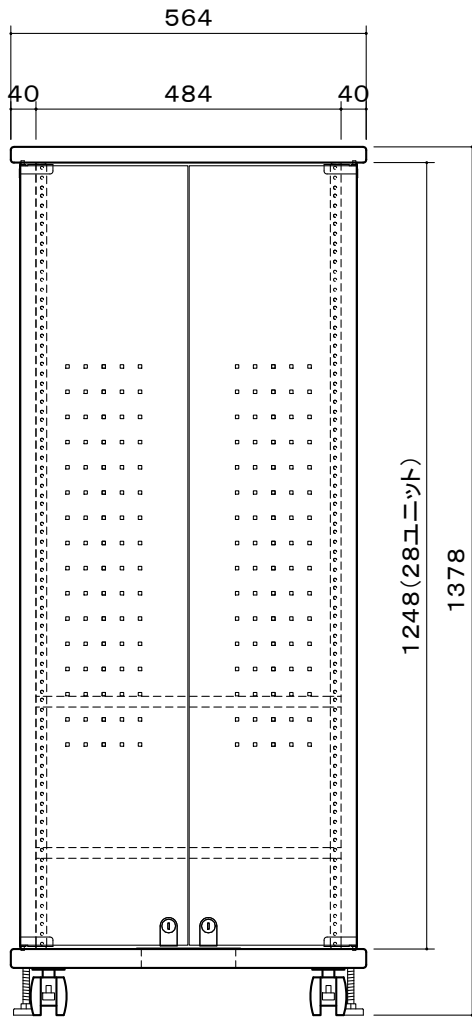

オーロラ 木製EIAラック スチール扉タイプ

EIA規格
28ユニット

本 体	化粧合板 (メラック [®] -ク [®] レー)
スチール扉	クロムフリー鋼板t1.0 (メラック [®] -ク [®] レー) カギ付 (270° 開閉可)
通 気 孔	熱対策用大型プラスチック通気孔付 (背面板)
中 間 棚	2 枚付 (W482×H17×D400)
キャスター	φ60ツイン 4 個 (ストップ付 2 個)
付 属 品	機器取付ボルト 36 個 床固定金具
質 量	43.0kg

図 番

8J2114KI

尺度

単位 mm

株式会社 共栄商事

型 名

EIA-28BS