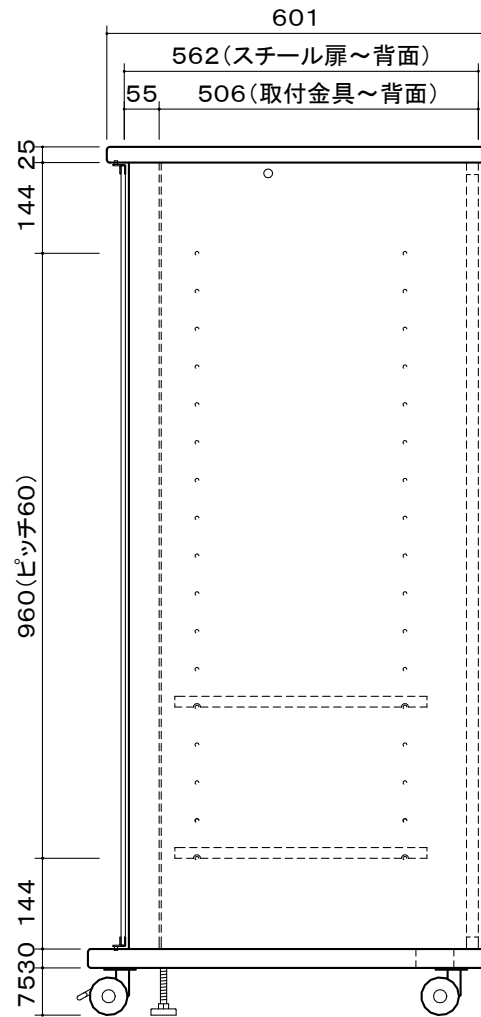

オーロラ 木製EIAラック スチール扉タイプ

EIA規格
28ユニット

本 体	化粧合板 (メラック [®] -ク [®] レー)
スチール扉	クロムフリー鋼板t1.0 (メラック [®] -ク [®] レー) カギ付 (270° 開閉可)
通 気 孔	熱対策用大型プラスチック通気孔付 (背面板)
中 間 棚	2 枚付 (W482×H17×D400)
キャスター	φ60ツイン 4 個 (ストップ付 2 個)
付 属 品	機器取付ボルト 36 個 床固定金具
質 量	43.0kg

図 番

8J2114KI

尺度

単位 mm

株式会社 共栄商事

型 名

EIA-28BS