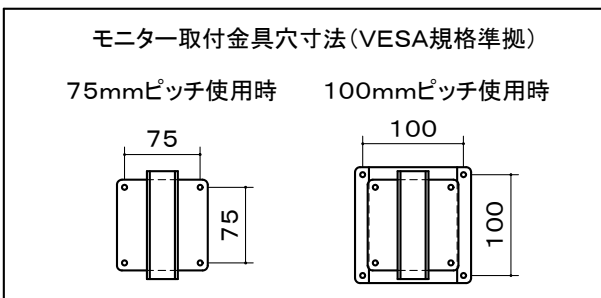

※1 当製品の取付可能モニターはVESA規格の取付ピッチに対応したモニターとなります。(75/100ピッチ兼用)

※2 モニター傾斜調整(上下0° ~18°)
左右首振り (0° ~90°)

本体	アルミ:6063S-T5 クロムフリー鋼板 メタリックファイングレー 焼付塗装
取付金具	取付金具(VESA)3個付
キャスター	φ75ツイン 4個(ストップ付2コ)
質量	25.2kg

図番
6H0460KI

尺度
単位 mm

株式会社 共栄商事

型名
APS-6