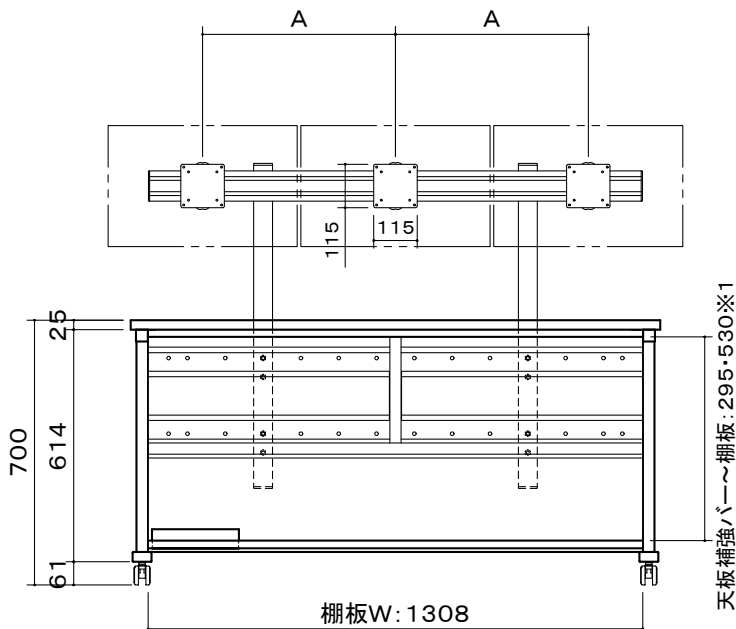

A寸法 ディスプレイ取付金具中心最大W:625

- ※1: 棚板2段階高さ調整可能。
 - ※2: 天板面~ディスプレイ取付金具中心 5段階調整可能。
 - ※3: ディスプレイ傾斜調整(0° ~±18°)、左右首振調整可能。
[ディスプレイ取付穴ピッチ VESA75×75/100×100]
 - ※4: ディスプレイ前後調整可能。
- CPUトレイ最大収納サイズ: W210×D560×H520mm

天板	木製メラミン化粧板(周囲フラットエッジ)
本体	SPCC・角パイプ t0.8 1.0 1.2 1.6 2.3 メタリックファイングレー 焼付塗装
	アルミ: A6N01SS-T5
キャスター	φ50双輪エラストマー巻キャスター 4個 (ストッパー付 2個)
電源	7口3Pコンセント(125V・15A) [集中スイッチ・雷ガード付]
付属品	CPUトレイ・コードホルダー・ディスプレイ取付ホルト
質量	55.3kg

図番
4E1635KI

尺度
単位 mm

 株式会社 共栄商事

型名
UD-1400V3