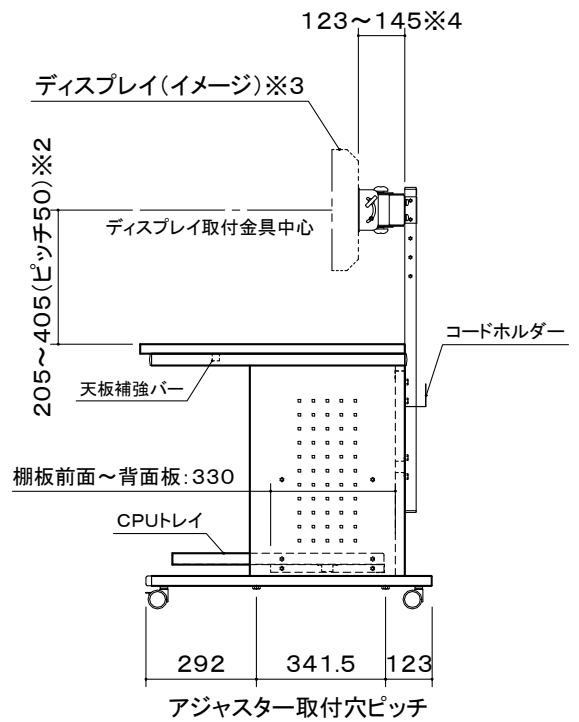

A寸法 ディスプレイ取付金具中心最大W:625

- ※1: 棚板2段階高さ調整可能。
 - ※2: 天板面~ディスプレイ取付金具中心 5段階調整可能。
 - ※3: ディスプレイ傾斜調整(0° ~±18°)、左右首振調整可能。
[ディスプレイ取付穴ピッチ VESA75×75/100×100]
 - ※4: ディスプレイ前後調整可能。
- CPUトレイ最大収納サイズ: W210×D560×H520mm

天板	木製メラミン化粧板(周囲フラットエッジ)
本体	SPCC・角パイプ t0.8 1.0 1.2 1.6 2.3 メタリックファイングレー 焼付塗装
	アルミ: A6N01SS-T5
キャスター	φ50双輪エラストマー巻キャスター 4個 (ストッパー付 2個)
電源	7口3Pコンセント(125V・15A) [集中スイッチ・雷ガード付]
付属品	CPUトレイ・コードホルダー・ディスプレイ取付ホルト
質量	55.3kg

図番
4E1635KI

尺度
単位 mm

 株式会社 共栄商事

型名
UD-1400V3