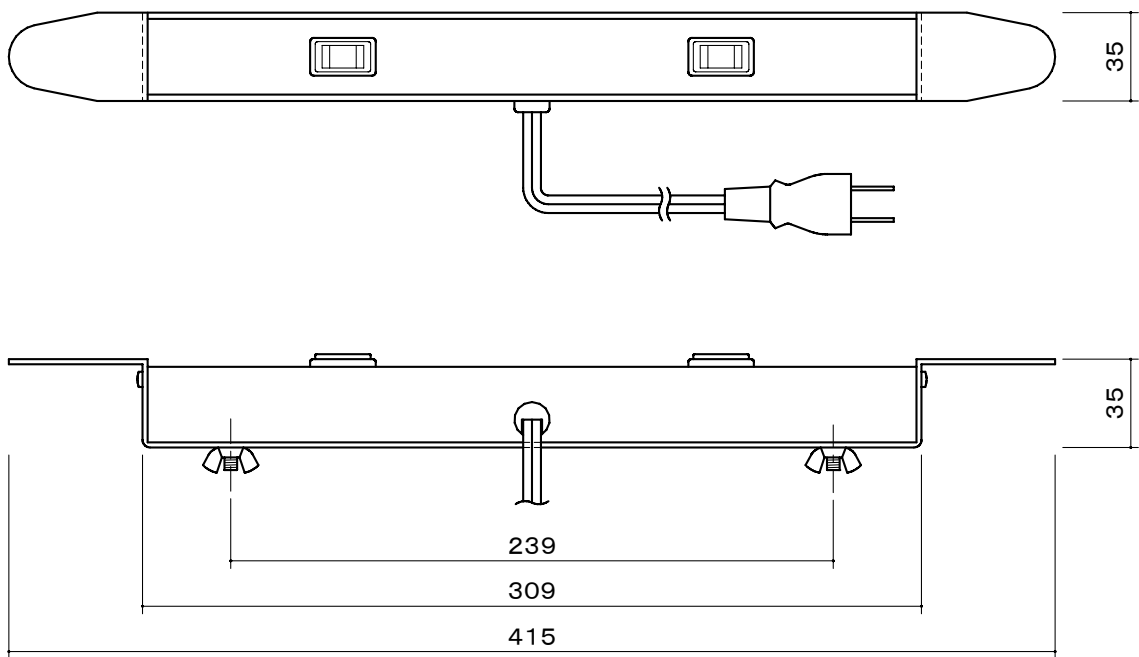

オーロラ テーブル専用アクセサリ

2口コンセント

本体	ステンレス ヘアライン仕上げ
金具	SPCC 黒半艶
電源	2口コンセント(125V.15A コード5m)
質量	800g

図番

6A2001KI

尺度

単位 mm

株式会社 共栄商事

型名

Eユニット