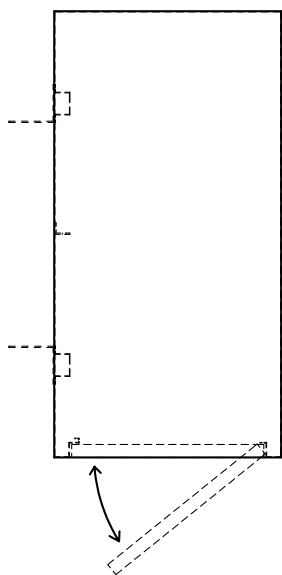

オーロラ CPU収納ボックス

| | |
|-------------|--|
| 本体 | SPCC t0.8 t1.6 マトリックファイングレー 焼付塗装 扉: カギ付 |
| CPU最大収納サイズ* | W550 × D210 × H480 |
| 付属品 | 機器保持用マジックベルト・取付金具 |
| 質量 | 11.0kg |

図番

2B0231KI

尺度 1/10

単位 mm

株式会社 共栄商事

型名

CPUボックス