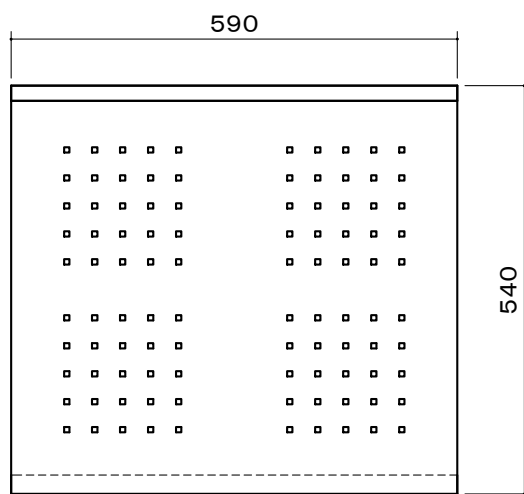

オーロラ CPU収納ボックス

| | |
|-------------|--|
| 本体 | SPCC t0.8 t1.6 マトリックファイングレー 焼付塗装 扉: カギ付 |
| CPU最大収納サイズ* | W550 × D210 × H480 |
| 付属品 | 機器保持用マジックベルト・取付金具 |
| 質量 | 11.0kg |

図番

2B0231KI

尺度 1/10

単位 mm

株式会社 共栄商事

型名

CPUボックス