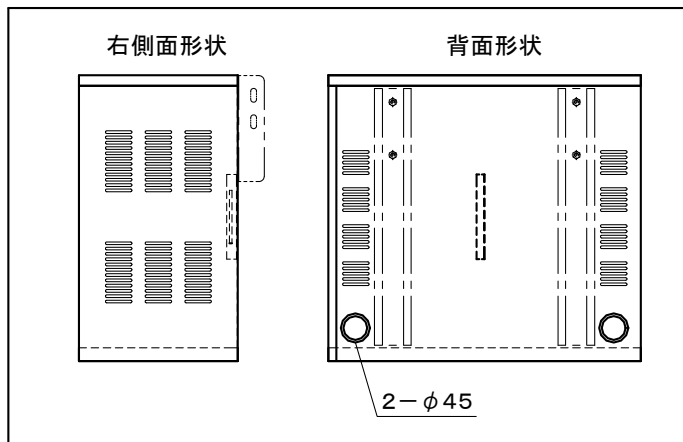

オーロラ CPU収納ボックス

| | |
|-------------|--|
| 本体 | SPCC t0.8 t1.6 マトリックファイングレー 焼付塗装 扉: カギ付 |
| CPU最大収納サイズ* | W550 × D210 × H480 |
| 付属品 | 機器保持用マジックベルト・取付金具 |
| 質量 | 11.0kg |

図番

2B0231KI

尺度 1/10

単位 mm

株式会社 共栄商事

型名

CPUボックス