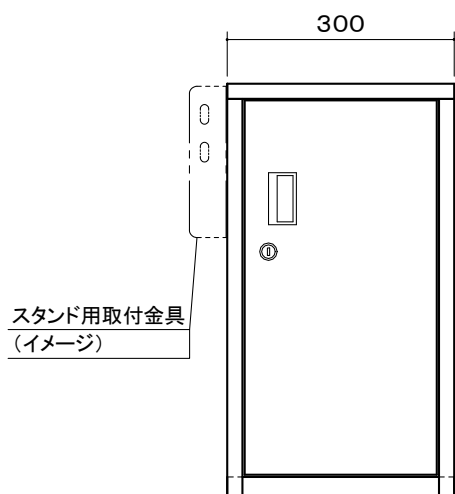

オーロラ CPU収納ボックス

| | |
|-------------|--|
| 本体 | SPCC t0.8 t1.6 マトリックファイングレー 焼付塗装 扉: カギ付 |
| CPU最大収納サイズ* | W550 × D210 × H480 |
| 付属品 | 機器保持用マジックベルト・取付金具 |
| 質量 | 11.0kg |

図番

2B0231KI

尺度 1/10

単位 mm

株式会社 共栄商事

型名

CPUボックス