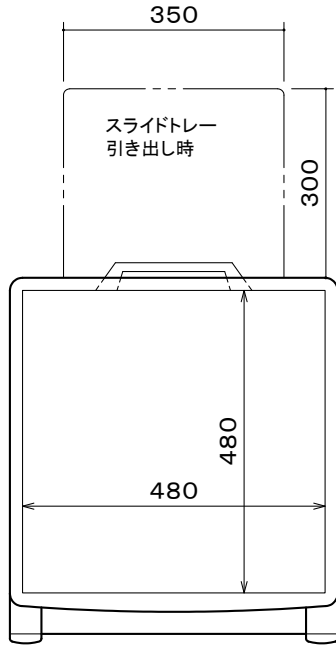

オーロラ アジャスタブルマルチスタンド

ガス圧昇降式

天板・ボックス部・スライドトレイ総積載質量 : 30kgまで
(スライドトレイは 5kgまで)

本体	クロムフリー鋼板 t1.2 t1.6 メタリックダークグレー 焼付塗装
天板	メタリックダークグレー化粧合板(周囲立ち上げ加工)
天板有効サイズ	W480×D480
キャスター	φ60ツイン ストッパー付 4個
付属品	2口コンセント
質量	34.0kg

図番

6H0557KI

尺度

単位 mm

株式会社 共栄商事

型名

AS-900