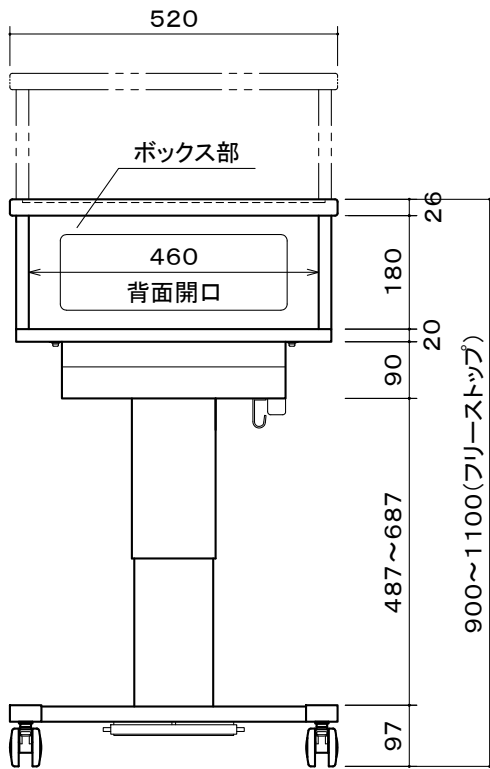

オーロラ アジャスタブルマルチスタンド

ガス圧昇降式

天板・ボックス部・スライドトレイ総積載質量 : 30kgまで
(スライドトレイは 5kgまで)

本体	クロムフリー鋼板 t1.2 t1.6 メタリックダークグレー 焼付塗装
天板	メタリックダークグレー化粧合板(周囲立ち上げ加工)
天板有効サイズ	W480×D480
キャスター	φ60ツイン ストッパー付 4個
付属品	2口コンセント
質量	34.0kg

図番

6H0557KI

尺度

単位 mm

株式会社 共栄商事

型名

AS-900