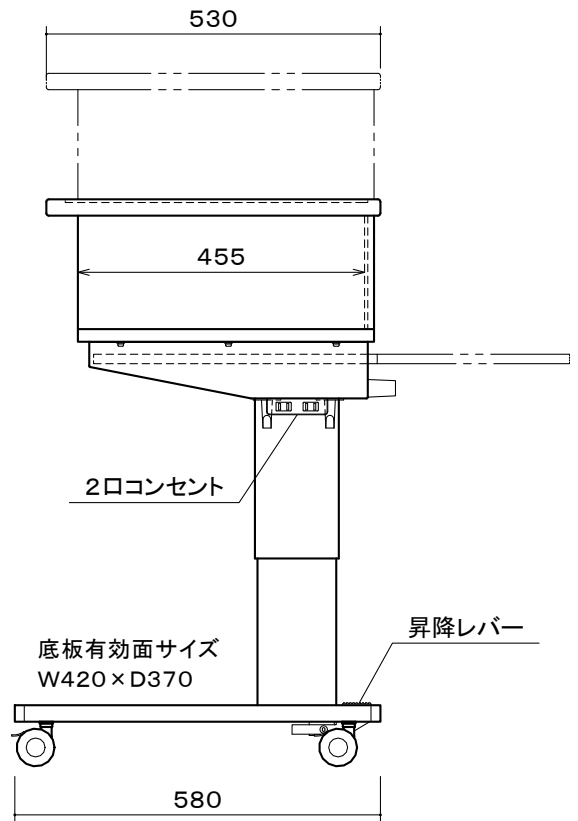

オーロラ アジャスタブルマルチスタンド

ガス圧昇降式

天板・ボックス部・スライドトレイ総積載質量 : 30kgまで
(スライドトレイは 5kgまで)

本体	クロムフリー鋼板 t1.2 t1.6 メタリックダークグレー 焼付塗装
天板	メタリックダークグレー化粧合板(周囲立ち上げ加工)
天板有効サイズ	W480×D480
キャスター	φ60ツイン ストッパー付 4個
付属品	2口コンセント
質量	34.0kg

図番

6H0557KI

尺度

単位 mm

株式会社 共栄商事

型名

AS-900