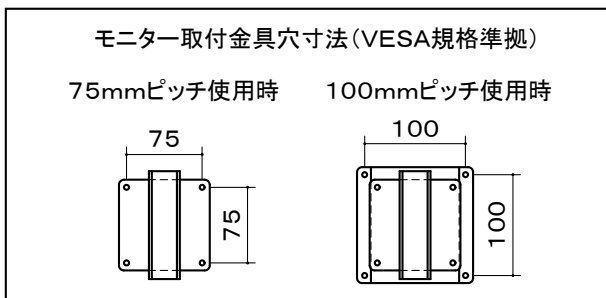

※1 当製品の取付可能モニターはVESA規格の取付ピッチに対応したモニターとなります。(75/100ピッチ兼用)

※2 モニター傾斜調整(上下0° ~ 18°)
左右首振り (0° ~ 90°)

本体	アルミ:6063S-T5 クロムフリー鋼板 メタリックファイングレー 焼付塗装
取付金具	取付金具(VESA) 1個付
棚板	1枚付(有効W430×D360 機器保持用マジックベルト付)
CPUホルダー	1個付(W430×H390×D180 機器保持用マジックベルト付)
キャスター	φ75ツイン 4個(ストップ付2コ)
質量	30.0kg

図番
6H0450KI

尺度
単位 mm

 株式会社 共栄商事

型名
APS-1