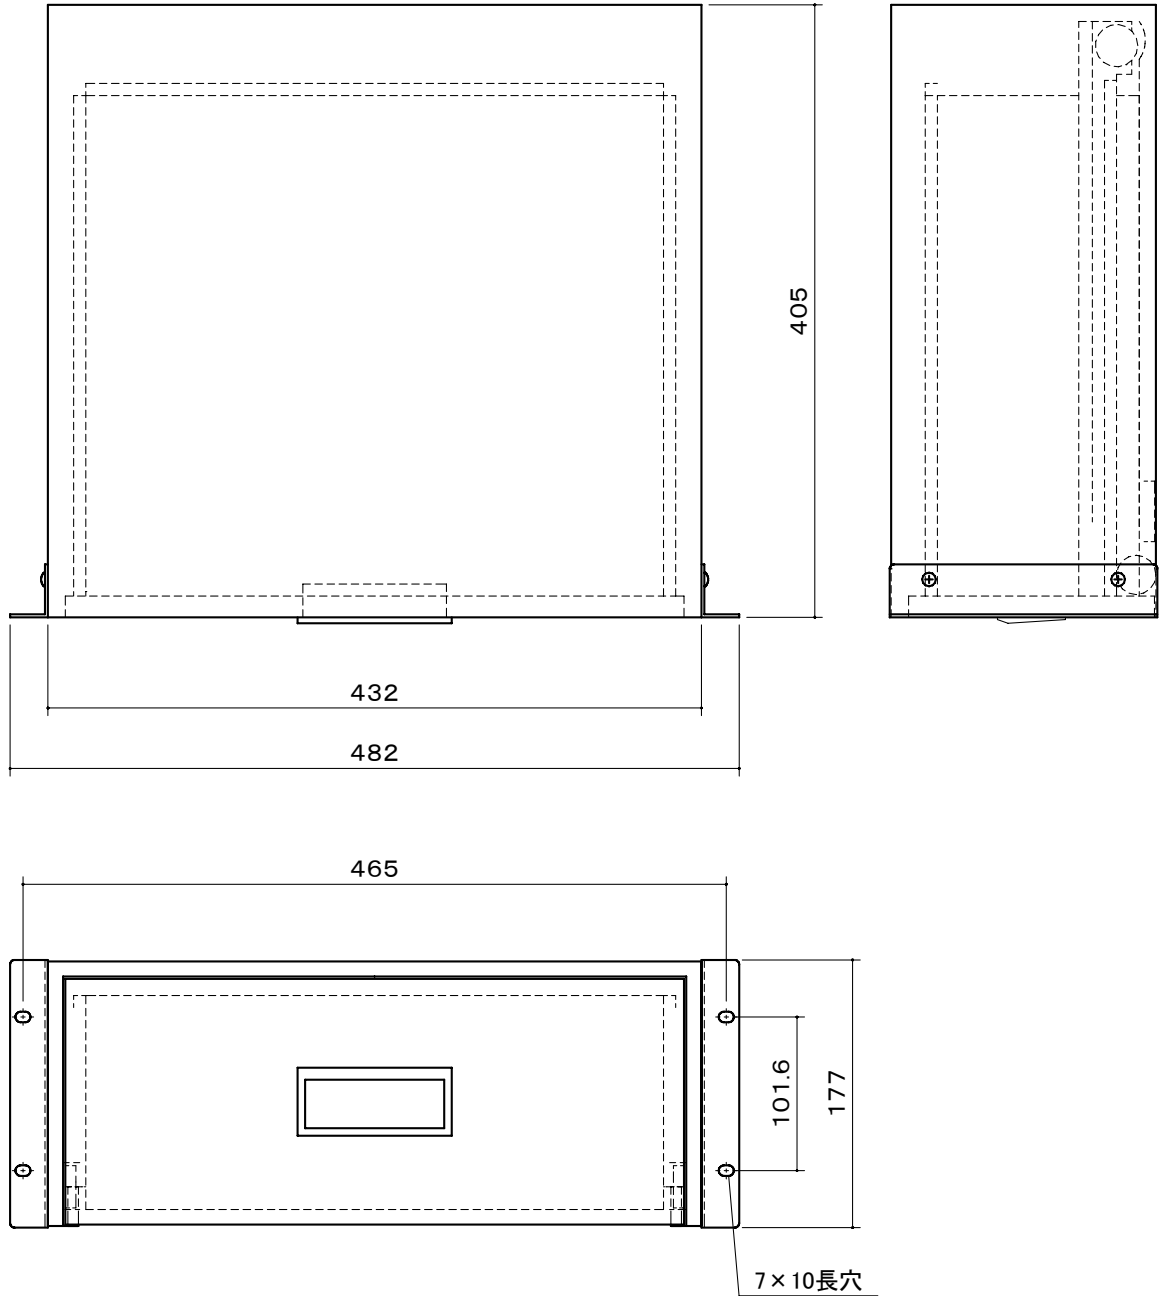

オーロラ EIA専用アクセサリ

4U引き出し
ユニット

本体	SPCCマンセルNo.N1.5(近似) 半艶 焼付塗装
特長	引出し底面ウレタンマット敷き
内寸	引出し有効内寸: W380×H150×D323
付属品	機器取付化粧ボルト: 4個
質量	6.7kg

図番

8C2401KI

尺度

単位 mm

株式会社 共栄商事

型名

EIA-D4