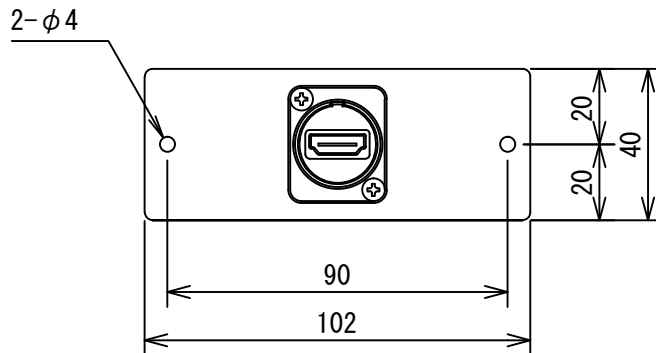

【概要】

HDMIパネルは、オーロラ中継用接続パネルのベース本体と組み合わせて、EIA規格のラックへマウントして使用する映像・音声信号用の中継接続パネルです。

項目	内容
パネル材質	SPCC t=1.0mm
パネル処理	黒半艶 焼き付け塗装
パネル部品	HDMI 中継端子
ケーブル部部品	High speedケーブル (カテゴリ2対応)
ケーブル長	ケーブル 2m

図番

16G1180SH

尺度 1/2

単位 mm