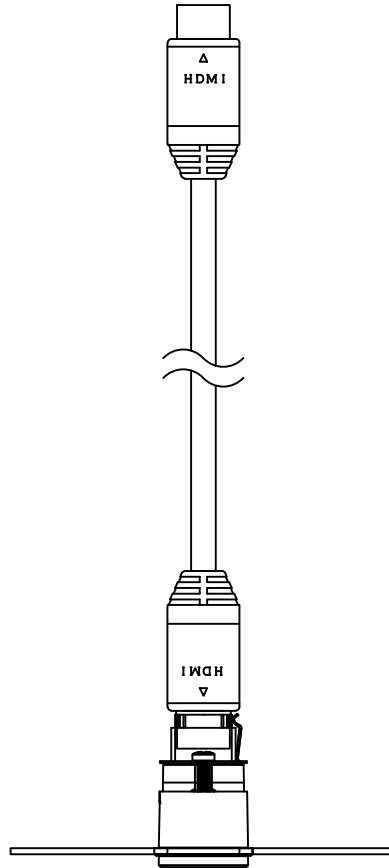

【概要】

HDMIパネルは、オーロラ中継用接続パネルのベース本体と組み合わせて、EIA規格のラックへマウントして使用する映像・音声信号用の中継接続パネルです。

項目	内容
パネル材質	SPCC t=1.0mm
パネル処理	黒半艶 焼き付け塗装
パネル部品	HDMI 中継端子
ケーブル部部品	High speedケーブル (カテゴリ2対応)
ケーブル長	ケーブル 2m

図番

16G1180SH

尺度 1/2

単位 mm

株式会社 共栄商事

型名

1U中継用接続パネル  
HDMIパネル