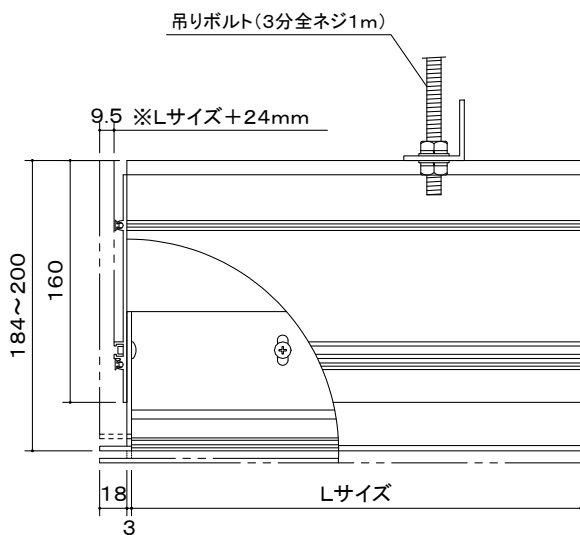

A部詳細図

断面BB

※L+24mmと170mmは天井ボード内収納最大外形寸法

※1 必ずスクリーン取付ボルト片側2本(計4本)を使ってスクリーンを取り付けること。

- 材料:アルミ
- 処理:アルマイト処理

型名	Lサイズ	対応機種	質量(kg)
ABR-250	2500mm	BLE-80RW・NHE-80RW・NWE-80RW・NRE-80RW HRE-80RW・HLE-80RW	12.0
ABR-290	2900mm	NRE-100RW	14.0
ABR-320	3200mm	BLE-100RW・NHE-100RW・NWE-100RW・NRE-120RW	15.5
ABR-350	3500mm	BLE-120RW・NHE-120RW・NWE-120RW	17.0

図番

6B1630KI

尺度

単位 mm

株式会社 共栄商事

型名

ABRタイプ