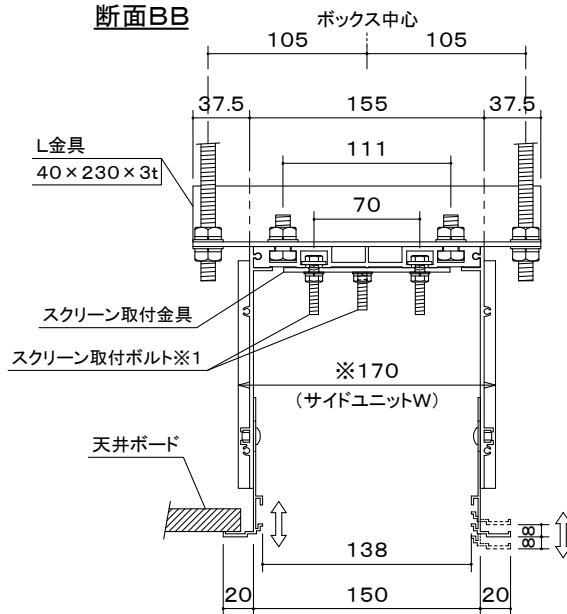

A部詳細図

断面BB

※L+24mmと170mmは天井ボード内収納最大外形寸法

※1 必ずスクリーン取付ボルト片側2本(計4本)を使ってスクリーンを取り付けること。

- 材料:アルミ
- 処理:アルマイト処理

型名	Lサイズ	対応機種	質量(kg)
ABR-250	2500mm	BLE-80RW・NHE-80RW・NWE-80RW・NRE-80RW HRE-80RW・HLE-80RW	12.0
ABR-290	2900mm	NRE-100RW	14.0
ABR-320	3200mm	BLE-100RW・NHE-100RW・NWE-100RW・NRE-120RW	15.5
ABR-350	3500mm	BLE-120RW・NHE-120RW・NWE-120RW	17.0

図番

6B1630KI

尺度

単位 mm

株式会社 共栄商事

型名

ABRタイプ