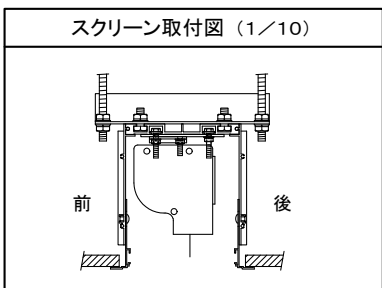

A部詳細図

断面BB

※L+24mmと170mmは天井ボード内収納最大外形寸法

※1 必ずスクリーン取付ボルト片側2本(計4本)を使ってスクリーンを取り付けること。

- 材料:アルミ
- 処理:アルマイト処理

型名	Lサイズ	対応機種	質量(kg)
ABR-250	2500mm	BLE-80RW・NHE-80RW・NWE-80RW・NRE-80RW HRE-80RW・HLE-80RW	12.0
ABR-290	2900mm	NRE-100RW	14.0
ABR-320	3200mm	BLE-100RW・NHE-100RW・NWE-100RW・NRE-120RW	15.5
ABR-350	3500mm	BLE-120RW・NHE-120RW・NWE-120RW	17.0

図番

6B1630KI

尺度

単位 mm

株式会社 共栄商事

型名

ABRタイプ