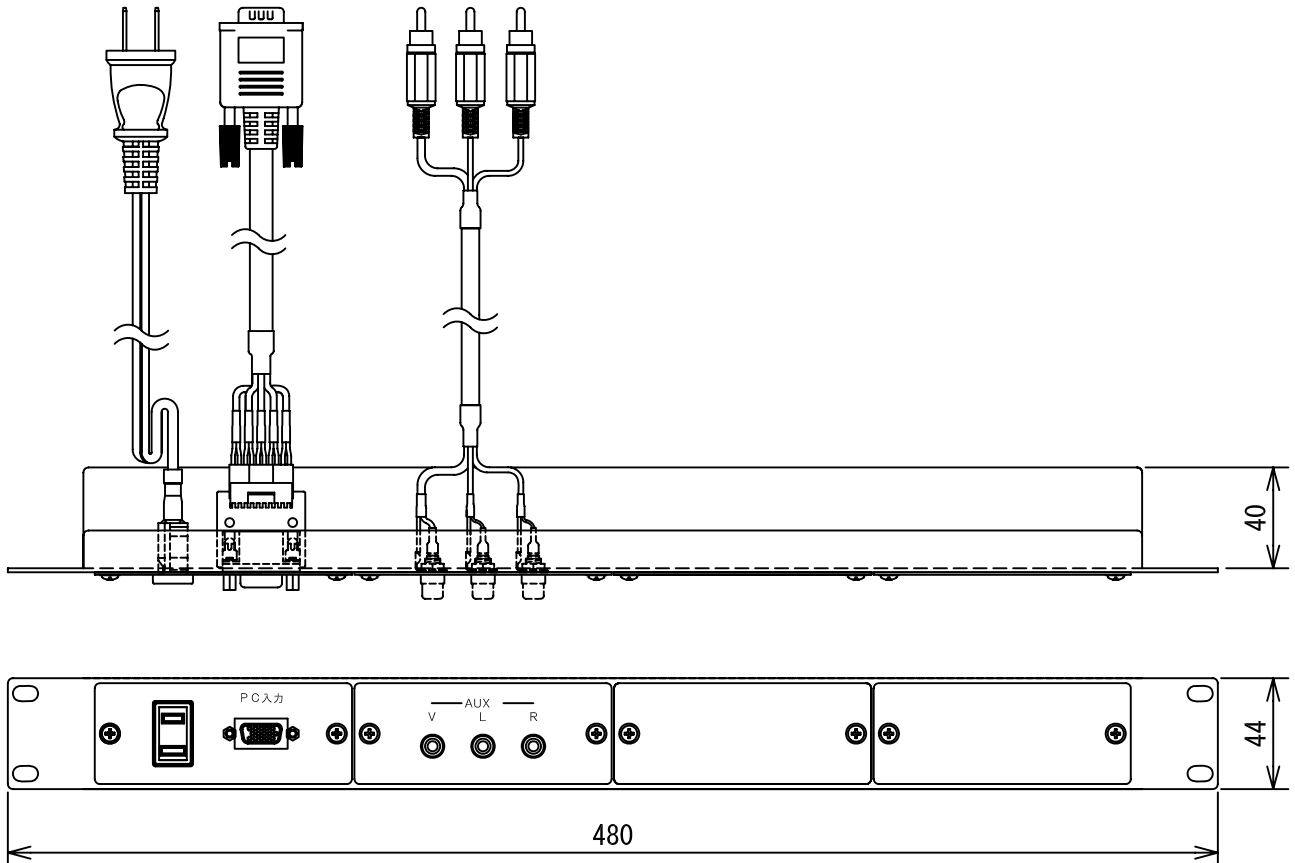

【概要】

PA-40は、EIA規格のラックヘマウントして使用する映像・音声信号用中継接続パネルです。

<組み合わせ使用例>

項目	内容
パネル材質	SPCC ベース本体 t=1.6mm/各パネル t=1.0mm
パネル処理	黒半艶 焼き付け塗装
パネル構成	PCパネル ×1枚/AUXパネル ×1枚/ブランクパネル ×2枚
ケーブル長	各ケーブル 3m

図番

0F0219TD

尺度 1/3

単位 mm

株式会社 共栄商事

型名

1 U 中継用接続パネル

PA-40