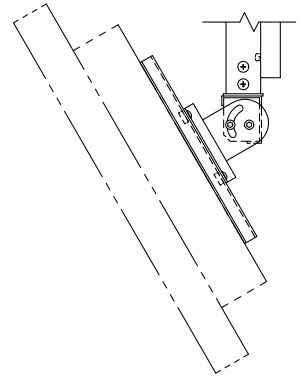

オーロラ 天吊りコンパクトハンガー

※1 当製品の取付可能ディスプレイはVESA規格の取付ピッチに対応したディスプレイとなります。

ディスプレイ傾斜調整
(0° から90°)

本 体	クロムフリー鋼板 t1.0 t1.2 t2.0 t2.3 t3.2
	焼付塗装
付 属 品	ディスプレイ取付ボルトセット
質 量	3.4kg

図 番
8H2364KI

尺度
単位 mm

 株式会社 共栄商事

型 名	カラー
MDH-400M	メタリックファイングレー
MDH-B400M	メタリックダークグレー