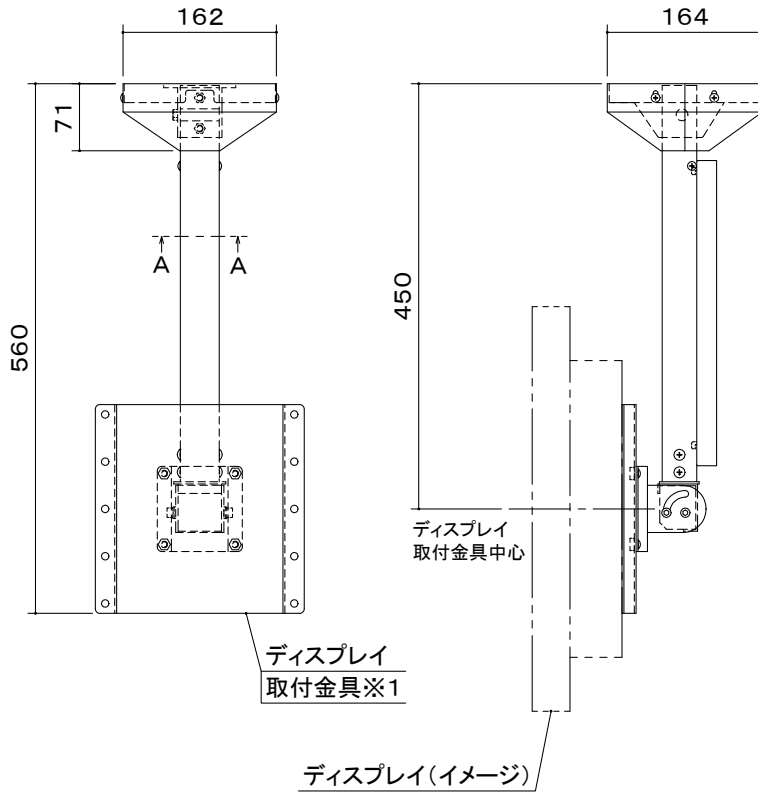

オーロラ 天吊りコンパクトハンガー

※1 当製品の取付可能ディスプレイはVESA規格の取付ピッチに対応したディスプレイとなります。

ディスプレイ傾斜調整
(0° から90°)

本 体	クロムフリー鋼板 t1.0 t1.2 t2.0 t2.3 t3.2
	焼付塗装
付 属 品	ディスプレイ取付ボルトセット
質 量	3.4kg

図 番
8H2364KI

尺度
単位 mm

 株式会社 共栄商事

型 名	カラー
MDH-400M	メタリックファイングレー
MDH-B400M	メタリックダークグレー