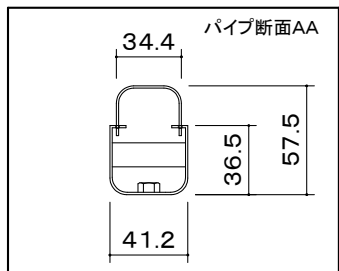

オーロラ 天吊りコンパクトハンガー

※1 当製品の取付可能ディスプレイはVESA規格の取付ピッチに対応したディスプレイとなります。

ディスプレイ傾斜調整
(0° から90°)

本 体	クロムフリー鋼板 t1.0 t1.2 t2.0 t2.3 t3.2
	焼付塗装
付 属 品	ディスプレイ取付ボルト
質 量	3.4kg

図 番
2F2814KI

尺度
単位 mm

株式会社 共栄商事

型 名	カラー
MDH-400M	メタリックファイングレー
MDH-B400M	メタリックダークグレー