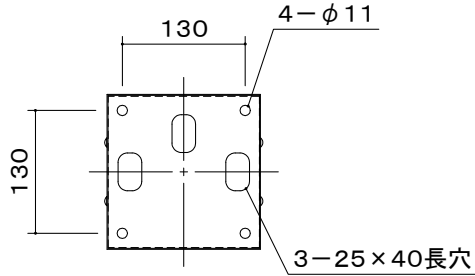

オーロラ 天吊りコンパクトハンガー

※1 当製品の取付可能ディスプレイはVESA規格の取付ピッチに対応したディスプレイとなります。

ディスプレイ傾斜調整
(0° から90°)

本 体	クロムフリー鋼板 t1.0 t1.2 t2.0 t2.3 t3.2
	焼付塗装
付 属 品	ディスプレイ取付ボルトセット
質 量	3.4kg

図 番
8H2364KI

尺度
単位 mm

 株式会社 共栄商事

型 名	カラー
MDH-400M	メタリックファイングレー
MDH-B400M	メタリックダークグレー