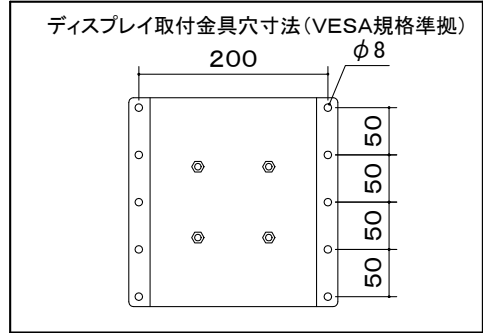

オーロラ 天吊りコンパクトハンガー

※1 当製品の取付可能ディスプレイはVESA規格の取付ピッチに対応したディスプレイとなります。

ディスプレイ傾斜調整
(0° から90°)

本 体	クロムフリー鋼板 t1.0 t1.2 t2.0 t2.3 t3.2
	焼付塗装
付 属 品	ディスプレイ取付ボルトセット
質 量	3.4kg

図 番
8H2364KI

尺度
単位 mm

 株式会社 共栄商事

型 名	カラー
MDH-400M	メタリックファイングレー
MDH-B400M	メタリックダークグレー