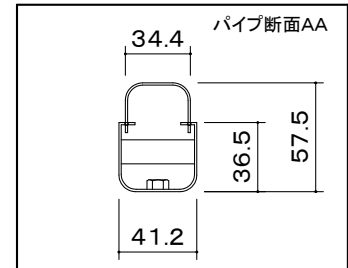

オーロラ 天吊りコンパクトハンガー

※1 当製品の取付可能ディスプレイはVESA規格の取付ピッチに対応したディスプレイとなります。

ディスプレイ傾斜調整
(0° から90°)

本 体	クロムフリー鋼板 t1.0 t1.2 t2.0 t2.3 t3.2
	焼付塗装
付 属 品	ディスプレイ取付ボルトセット
質 量	3.4kg

図 番
8H2364KI

尺度
単位 mm

 株式会社 共栄商事

型 名	カラー
MDH-400M	メタリックファイングレー
MDH-B400M	メタリックダークグレー