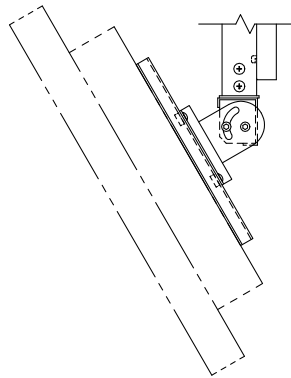

オーロラ 天吊りコンパクトハンガー

※1 当製品の取付可能ディスプレイはVESA規格の取付ピッチに対応したディスプレイとなります。

ディスプレイ傾斜調整
(0° から90°)

本 体	クロムフリー鋼板 t1.0 t1.2 t2.0 t2.3 t3.2
	焼付塗装
付 属 品	ディスプレイ取付ボルト
質 量	3.4kg

図 番
2F2814KI

尺度
単位 mm

株式会社 共栄商事

型 名	カラー
MDH-400M	メタリックファイングレー
MDH-B400M	メタリックダークグレー