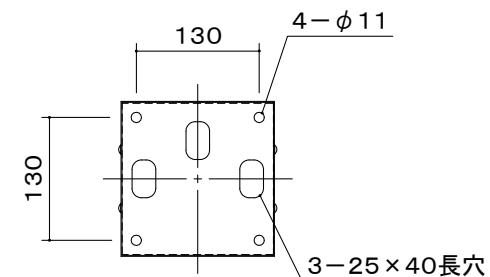

オーロラ 天吊りコンパクトハンガー

※1 当製品の取付可能ディスプレイはVESA規格の取付ピッチに対応したディスプレイとなります。

ディスプレイ傾斜調整
(0° から90°)

本 体	クロムフリー鋼板 t1.0 t1.2 t2.0 t2.3 t3.2
	焼付塗装
付 属 品	ディスプレイ取付ボルト
質 量	3.4kg

図 番
2F2814KI

尺度
単位 mm

株式会社 共栄商事

型 名	カラー
MDH-400M	メタリックファイングレー
MDH-B400M	メタリックダークグレー