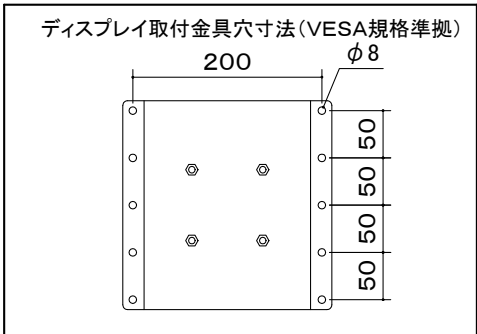

オーロラ 天吊りコンパクトハンガー

※1 当製品の取付可能ディスプレイはVESA規格の取付ピッチに対応したディスプレイとなります。

ディスプレイ傾斜調整
(0° から90°)

本 体	クロムフリー鋼板 t1.0 t1.2 t2.0 t2.3 t3.2
	焼付塗装
付 属 品	ディスプレイ取付ボルト
質 量	3.4kg

図 番
2F2814KI

尺度
単位 mm

株式会社 共栄商事

型 名	カラー
MDH-400M	メタリックファイングレー
MDH-B400M	メタリックダークグレー