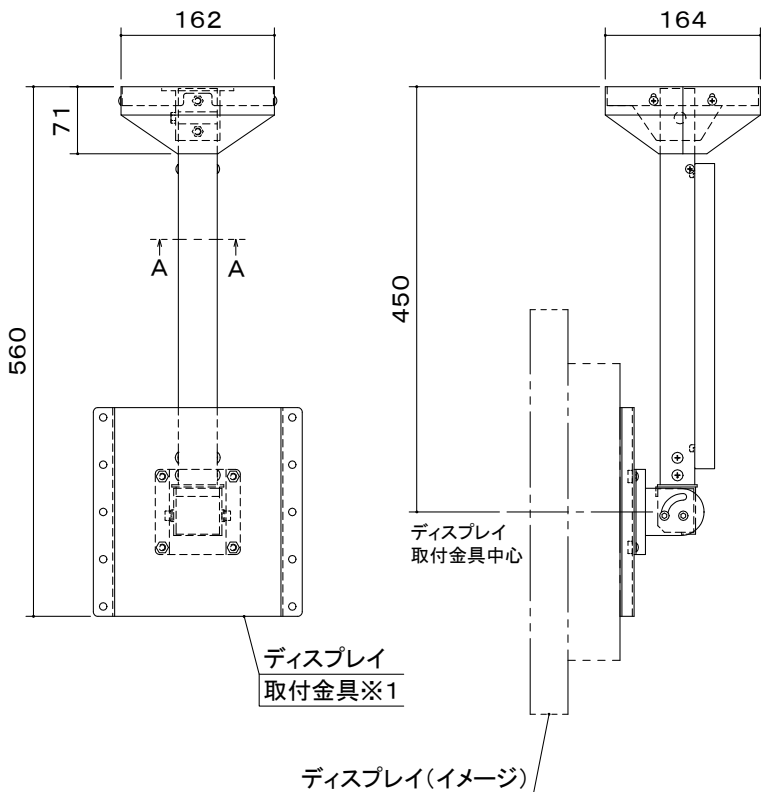

オーロラ 天吊りコンパクトハンガー

※1 当製品の取付可能ディスプレイはVESA規格の取付ピッチに対応したディスプレイとなります。

ディスプレイ傾斜調整
(0° から90°)

本 体	クロムフリー鋼板 t1.0 t1.2 t2.0 t2.3 t3.2
	焼付塗装
付 属 品	ディスプレイ取付ボルト
質 量	3.4kg

図 番
2F2814KI

尺度
単位 mm

株式会社 共栄商事

型 名	カラー
MDH-400M	メタリックファイングレー
MDH-B400M	メタリックダークグレー