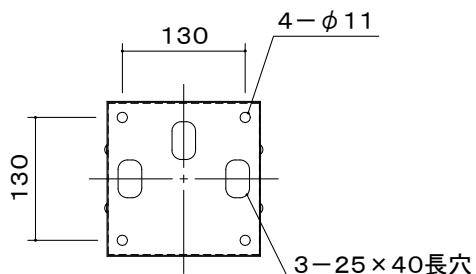

オーロラ 天吊りコンパクトハンガー

※1 当製品の取付可能ディスプレイはVESA規格の取付ピッチに対応したディスプレイとなります。(75/100ピッチ兼用)

本 体	クロムフリー鋼板 t1.0 t1.2 t2.0 t2.3 t3.2
	焼付塗装
付 属 品	ディスプレイ取付ボルト
質 量	2.7kg

図 番
2F2803KI

尺度
単位 mm

型 名	カラー
MDH-300	メタリックファイングレー
MDH-B300	メタリックダークグレー