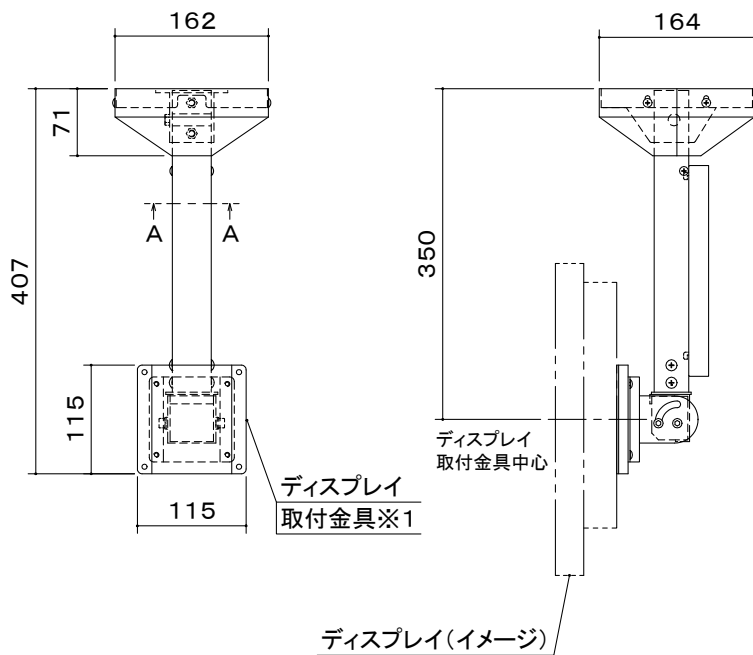

オーロラ 天吊りコンパクトハンガー

※1 当製品の取付可能ディスプレイはVESA規格の取付ピッチに対応したディスプレイとなります。(75/100ピッチ兼用)

本 体	クロムフリー鋼板 t1.0 t1.2 t2.0 t2.3 t3.2
	焼付塗装
付 属 品	ディスプレイ取付ボルト
質 量	2.7kg

図 番
2F2803KI

尺度
単位 mm

型 名	カラー
MDH-300	メタリックファイングレー
MDH-B300	メタリックダークグレー