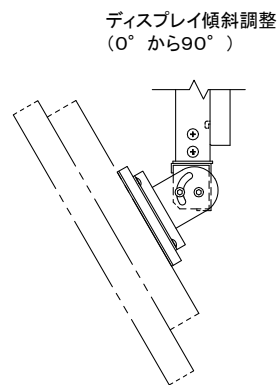

オーロラ 天吊りコンパクトハンガー

※1 当製品の取付可能ディスプレイはVESA規格の取付ピッチに対応したディスプレイとなります。(75/100ピッチ兼用)

本 体	クロムフリー鋼板 t1.0 t1.2 t2.0 t2.3 t3.2
	焼付塗装
付 属 品	ディスプレイ取付ボルト
質 量	2.7kg

図 番
2F2803KI

尺度
単位 mm

型 名	カラー
MDH-300	メタリックファイングレー
MDH-B300	メタリックダークグレー