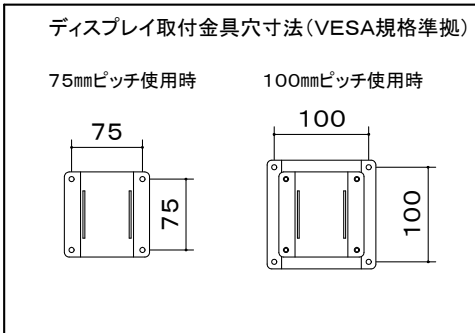

オーロラ 天吊りコンパクトハンガー

※1 当製品の取付可能ディスプレイはVESA規格の取付ピッチに対応したディスプレイとなります。(75/100ピッチ兼用)

本 体	クロムフリー鋼板 t1.0 t1.2 t2.0 t2.3 t3.2
	焼付塗装
付 属 品	ディスプレイ取付ボルト
質 量	2.7kg

図 番
2F2803KI

尺度
単位 mm

型 名	カラー
MDH-300	メタリックファイングレー
MDH-B300	メタリックダークグレー