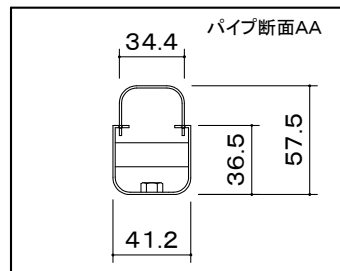

オーロラ 天吊りコンパクトハンガー

※1 当製品の取付可能ディスプレイはVESA規格の取付ピッチに対応したディスプレイとなります。(75/100ピッチ兼用)

本 体	クロムフリー鋼板 t1.0 t1.2 t2.0 t2.3 t3.2
	焼付塗装
付 属 品	ディスプレイ取付ボルト
質 量	2.7kg

図 番
2F2803KI

尺度
単位 mm

型 名	カラー
MDH-300	メタリックファイングレー
MDH-B300	メタリックダークグレー