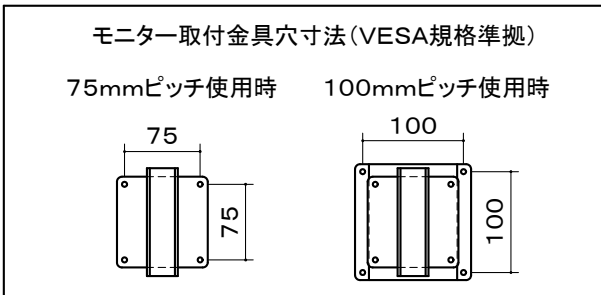

※1 当製品の取付可能モニターはVESA規格の取付ピッチに対応したモニターとなります。(75/100ピッチ兼用)

※2 モニター傾斜調整(上下0° ~ 18°)
左右首振り (0° ~ 90°)

本体	アルミ:6063S-T5 クロムフリー鋼板 メタリックファイングレー 焼付塗装
取付金具	取付金具(VESA)1個付
キャスター	φ75ツイン 4個(ストップ付2コ)
質量	23.0kg

図番

6H0465KI

尺度

単位 mm

株式会社 共栄商事

型名

APS-10