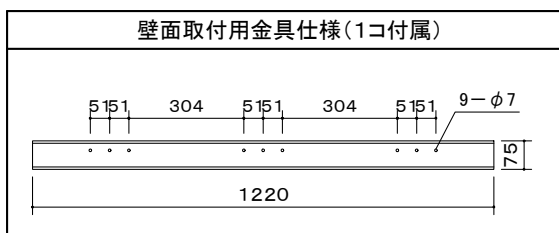

※ ケースの左右センターとスクリーン生地の左右センターは一致しておりません。(左右位置ズレの寸法誤差あり)

画面	120インチ(ハイビジョン16:9)
生地	ファイバーグラス生地(防炎材質)
ケースカラー	ホワイト
定格	AC100V.50/60Hz.130W. (ブレーキ機構・サーマル内蔵)
付属品	ワイヤレススイッチ・操作スイッチ 取付金具(天井・壁面用)
質量	19.5kg

図番
1K1332KI

尺度
単位 mm

株式会社 共栄商事

型名
NHE-120RW

スクリーン生地
リアルホワイト