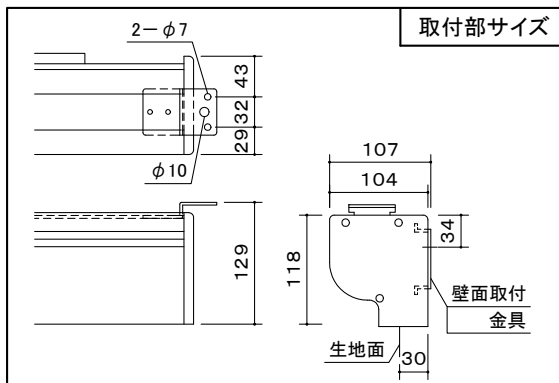

※ ケースの左右センターとスクリーン生地の左右センターは一致しておりません。(左右位置ズレの寸法誤差あり)

画面	120インチ(ハイビジョン16:9)
生地	ファイバーグラス生地(防炎材質)
ケースカラー	ホワイト
定格	AC100V.50/60Hz.130W. (ブレーキ機構・サーマル内蔵)
付属品	ワイヤレススイッチ・操作スイッチ 取付金具(天井・壁面用)
質量	19.5kg

図番
1K1332KI

尺度
単位 mm

株式会社 共栄商事

型名
NHE-120RW

スクリーン生地
リアルホワイト