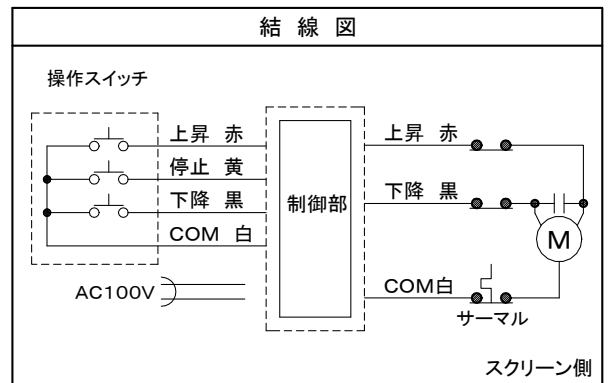

※ ケースの左右センターとスクリーン生地の左右センターは一致しておりません。(左右位置ズレの寸法誤差あり)

画面	120インチ(ハイビジョン16:9)
生地	ファイバーグラス生地(防炎材質)
ケースカラー	ホワイト
定格	AC100V.50/60Hz.130W. (ブレーキ機構・サーマル内蔵)
付属品	ワイヤレススイッチ・操作スイッチ 取付金具(天井・壁面用)
質量	19.5kg

図番
1K1332KI

尺度
単位 mm

株式会社 共栄商事

型名
NHE-120RW

スクリーン生地
リアルホワイト