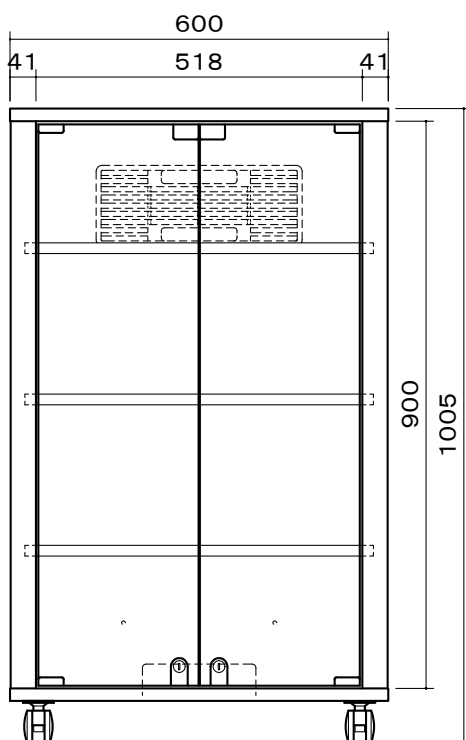

# オーロラ 高級木製テーブル

本体	化粧合板 (メラック <sup>®</sup> -クグレ)
扉	強化ガラス カギ付
通気孔	熱対策用大型プラスチック通気孔付 (背面板)
中間棚	3枚付 (W555×H17×D410)
キャスター	φ50ツイン 4個 (ストップ付2個)
質量	29.4 kg

図番

6H1731KI

尺度

単位 mm

株式会社 共栄商事

型名