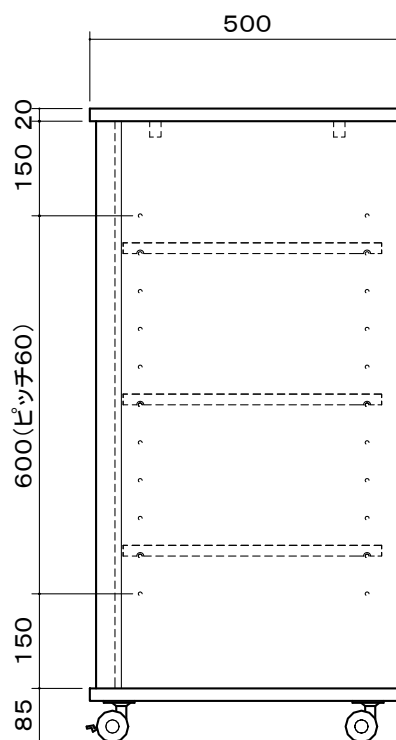

# オーロラ 高級木製テーブル

本体	化粧合板 (メラック <sup>®</sup> -クグレ)
扉	強化ガラス カギ付
通気孔	熱対策用大型プラスチック通気孔付 (背面板)
中間棚	3枚付 (W555×H17×D410)
キャスター	φ50ツイン 4個 (ストップ付2個)
質量	29.4 kg

図番

6H1731KI

尺度

単位 mm

株式会社 共栄商事

型名