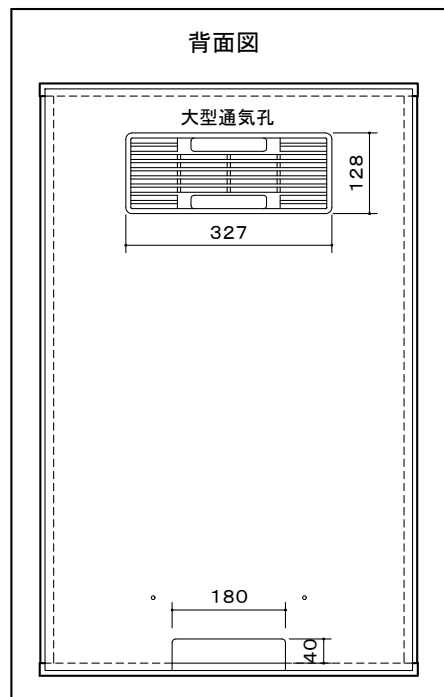

# オーロラ 高級木製テーブル

本体	化粧合板 (メラック <sup>®</sup> -クグレ)
扉	強化ガラス カギ付
通気孔	熱対策用大型プラスチック通気孔付 (背面板)
中間棚	3枚付 (W555×H17×D410)
キャスター	φ50ツイン 4個 (ストップ付2個)
質量	29.4 kg

図番

6H1731KI

尺度

単位 mm

株式会社 共栄商事

型名