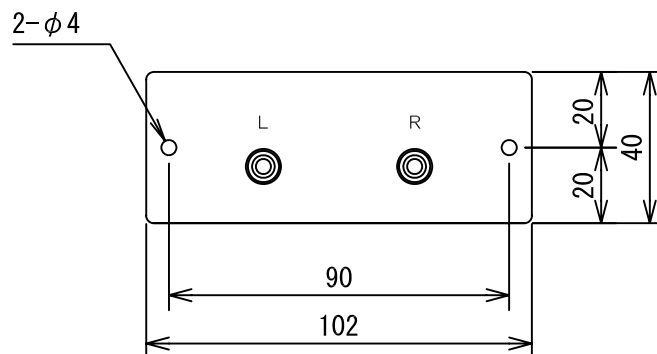

## 【概要】

音声入出力パネルは、オーロラ中継用接続パネルのベース本体と組み合わせて、EIA規格のラックへマウントして使用する映像・音声信号用の中継接続パネルです。

項目	内容
パネル材質	S P C C t=1.0mm
パネル処理	黒半艶 焼き付け塗装
パネル部品	RCAピンジャック (L : 白 / R : 赤)
ケーブル部部品	RCAピンプラグ (L : 白 / R : 赤)
ケーブル長	ケーブル 3m

図番

0 F 0 2 1 3 T D

尺度 1/2

単位 mm

株式会社 共栄商事

型名

1 U 中継用接続パネル  
音声入出力パネル