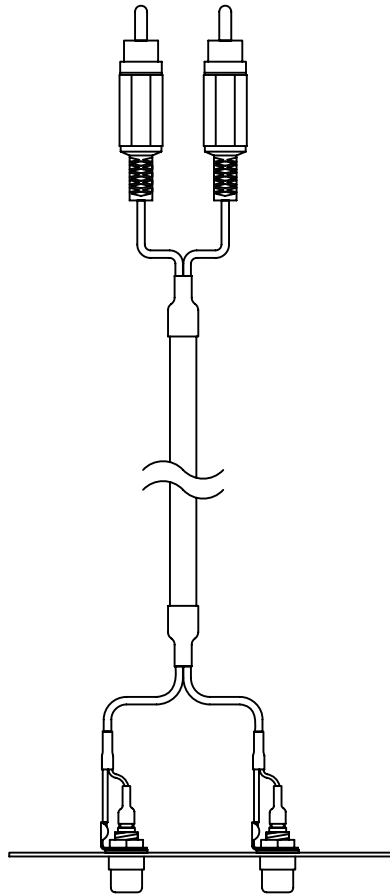

## 【概要】

音声入出力パネルは、オーロラ中継用接続パネルのベース本体と組み合わせて、EIA規格のラックへマウントして使用する映像・音声信号用の中継接続パネルです。

項目	内容
パネル材質	S P C C t=1.0mm
パネル処理	黒半艶 焼き付け塗装
パネル部品	RCAピンジャック (L : 白 / R : 赤)
ケーブル部部品	RCAピンプラグ (L : 白 / R : 赤)
ケーブル長	ケーブル 3m

図番

0 F 0 2 1 3 T D

尺度 1/2

単位 mm

株式会社 共栄商事

型名

1 U 中継用接続パネル  
音声入出力パネル