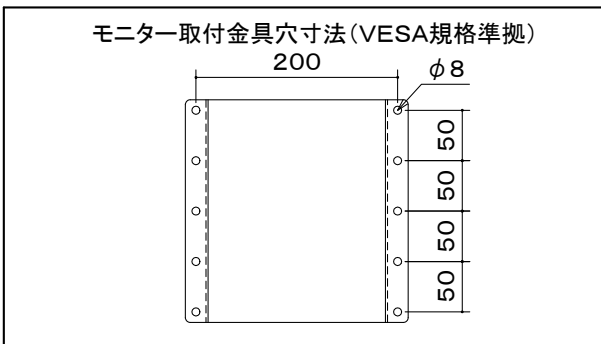

※1 当製品の取付可能モニターはVESA規格の取付ピッチに対応したモニターとなります。

※2 モニター傾斜調整(上下0° ~18°)
左右首振り (0° ~90°)

本体	アルミ:6063S-T5 クロムフリー鋼板 メタリックファイングレー 焼付塗装
取付金具	取付金具(VESA200)1個付
棚板	2枚付(有効W430×D360 機器保持用マジックベルト付)
キャスター	φ75ツイン 4個(ストップ付2コ)
質量	29.6kg

図番

6H0455KI

尺度

単位 mm

株式会社 共栄商事

型名

APS-3M