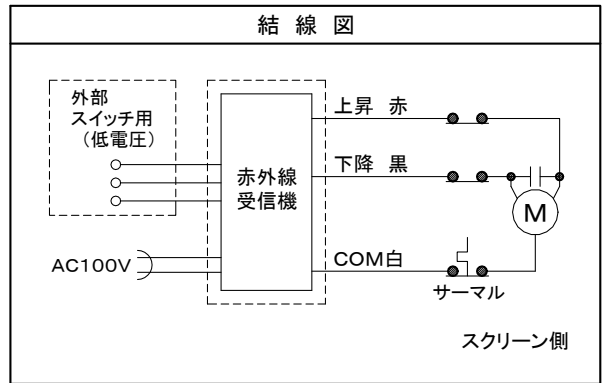

# オーロラ VP用スクリーン

モータードライブデザインタイプ

画面	80インチ(データワイド16:10)
生地	リアルホワイト ファイバーグラス生地(防災材質)
ケースカラー	ホワイト
定格	AC100V.50/60HZ.100W. (ブレーキ機構・サーマル内蔵)
付属品	ワイヤレススイッチ・取付金具(天井・壁面用)
質量	15.6kg

図番  
8K0111KI

尺度  
単位 mm

 株式会社 共栄商事

型名  
HRE-80RW