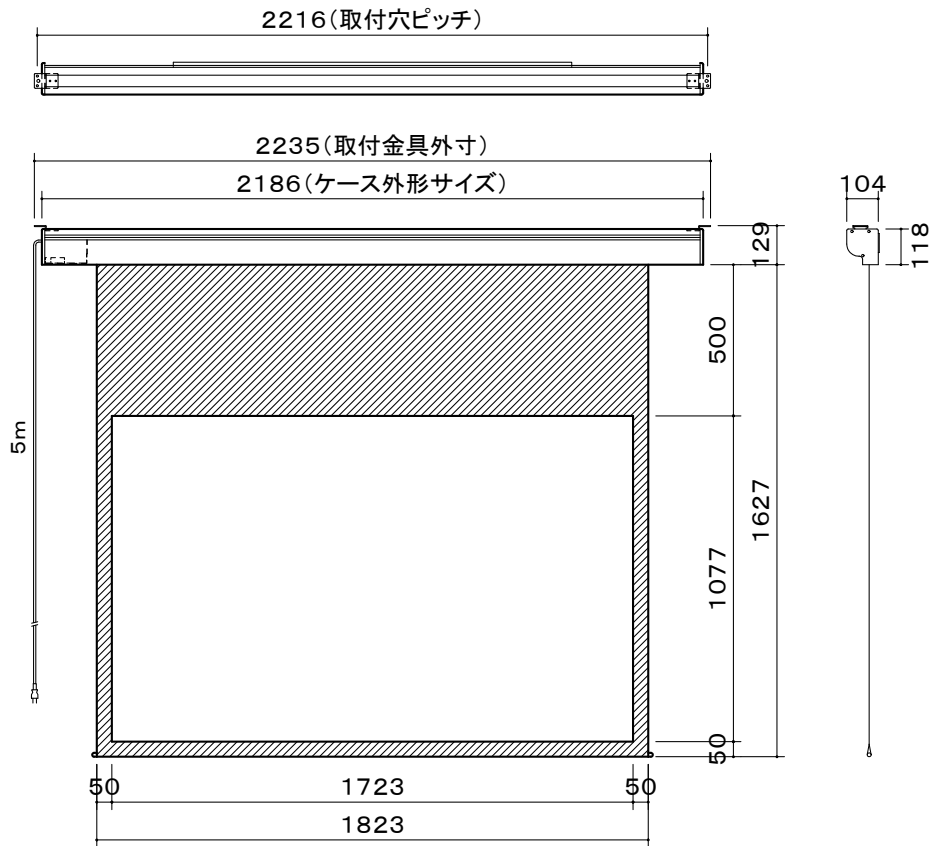

# オーロラ VP用スクリーン

モータードライブデザインタイプ

画面	80インチ(データワイド16:10)
生地	リアルホワイト ファイバーグラス生地(防災材質)
ケースカラー	ホワイト
定格	AC100V.50/60HZ.100W. (ブレーキ機構・サーマル内蔵)
付属品	ワイヤレススイッチ・取付金具(天井・壁面用)
質量	15.6kg

図番  
8K0111KI

尺度  
単位 mm

 株式会社 共栄商事

型名  
HRE-80RW