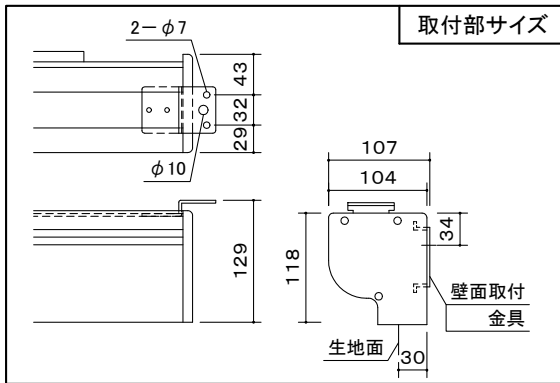

# オーロラ VP用スクリーン

モータードライブデザインタイプ

画面	80インチ(データワイド16:10)
生地	リアルホワイト ファイバーグラス生地(防災材質)
ケースカラー	ホワイト
定格	AC100V.50/60HZ.100W. (ブレーキ機構・サーマル内蔵)
付属品	ワイヤレススイッチ・取付金具(天井・壁面用)
質量	15.6kg

図番  
8K0111KI

尺度  
単位 mm

 株式会社 共栄商事

型名  
HRE-80RW