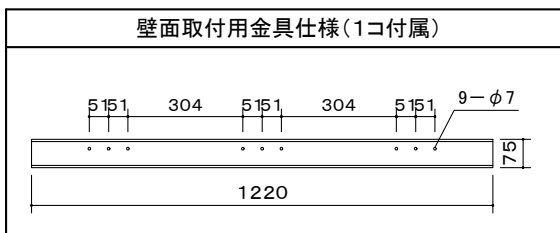

# オーロラ VP用スクリーン

モータードライブデザインタイプ

画面	80インチ(データワイド16:10)
生地	リアルホワイト ファイバーグラス生地(防災材質)
ケースカラー	ホワイト
定格	AC100V.50/60HZ.100W. (ブレーキ機構・サーマル内蔵)
付属品	ワイヤレススイッチ・取付金具(天井・壁面用)
質量	15.6kg

図番  
8K0111KI

尺度  
単位 mm

 株式会社 共栄商事