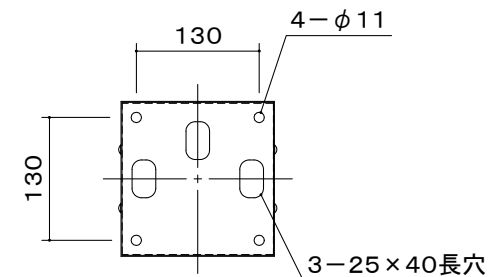

オーロラ 天吊りコンパクトハンガー

※1 当製品の取付可能ディスプレイはVESA規格の取付ピッチに対応したディスプレイとなります。

ディスプレイ傾斜調整 (0° から90°)

本 体	クロムフリー鋼板 t1.0 t1.2 t2.0 t2.3 t3.2
	焼付塗装
付 属 品	ディスプレイ取付ボルトセット
質 量	3.0kg

図 番
8H2362KI

尺度
単位 mm

株式会社 共栄商事

型 名	カラー
MDH-200M	メタリックファイングレー
MDH-B200M	メタリックダークグレー