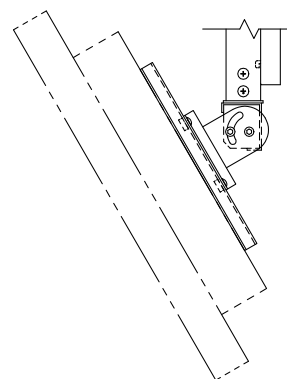

オーロラ 天吊りコンパクトハンガー

※1 当製品の取付可能ディスプレイはVESA規格の取付ピッチに対応したディスプレイとなります。

ディスプレイ傾斜調整 (0° から90°)

本 体	クロムフリー鋼板 t1.0 t1.2 t2.0 t2.3 t3.2
	焼付塗装
付 属 品	ディスプレイ取付ボルトセット
質 量	3.0kg

図 番
8H2362KI

尺度
単位 mm

株式会社 共栄商事

型 名	カラー
MDH-200M	メタリックファイングレー
MDH-B200M	メタリックダークグレー