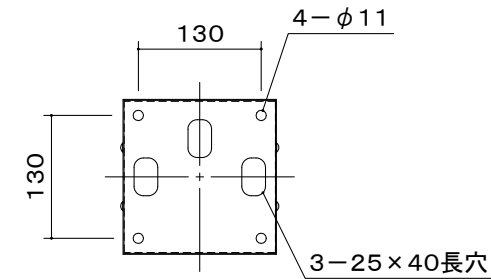

オーロラ 天吊りコンパクトハンガー

※1 当製品の取付可能ディスプレイはVESA規格の取付ピッチに対応したディスプレイとなります。

ディスプレイ傾斜調整
(0° から90°)

本体	クロムフリー鋼板 t1.0 t1.2 t2.0 t2.3 t3.2 焼付塗装
付属品	ディスプレイ取付ボルト
質量	3.0kg

図番
2F2812KI

尺度
単位 mm

株式会社 共栄商事

型名	カラー
MDH-200M	メタリックファイングレー
MDH-B200M	メタリックダークグレー