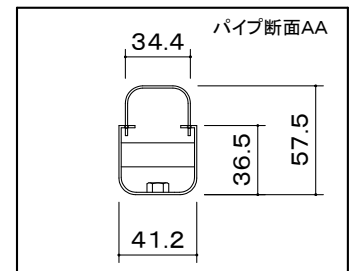

オーロラ 天吊りコンパクトハンガー

※1 当製品の取付可能ディスプレイはVESA規格の取付ピッチに対応したディスプレイとなります。

ディスプレイ傾斜調整
(0° から90°)

本体	クロムフリー鋼板 t1.0 t1.2 t2.0 t2.3 t3.2 焼付塗装
付属品	ディスプレイ取付ボルト
質量	3.0kg

図番
2F2812KI

尺度
単位 mm

株式会社 共栄商事

型名	カラー
MDH-200M	メタリックファイングレー
MDH-B200M	メタリックダークグレー