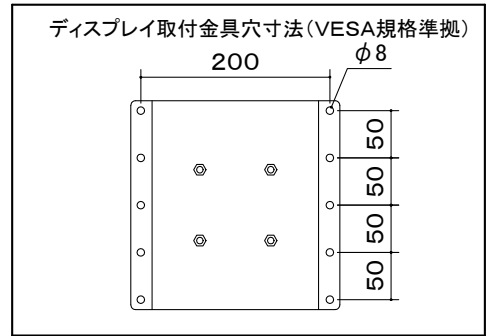

オーロラ 天吊りコンパクトハンガー

※1 当製品の取付可能ディスプレイはVESA規格の取付ピッチに対応したディスプレイとなります。

ディスプレイ傾斜調整
(0° から90°)

本体	クロムフリー鋼板 t1.0 t1.2 t2.0 t2.3 t3.2 焼付塗装
付属品	ディスプレイ取付ボルト
質量	3.0kg

図番
2F2812KI

尺度
単位 mm

株式会社 共栄商事

型名	カラー
MDH-200M	メタリックファイングレー
MDH-B200M	メタリックダークグレー