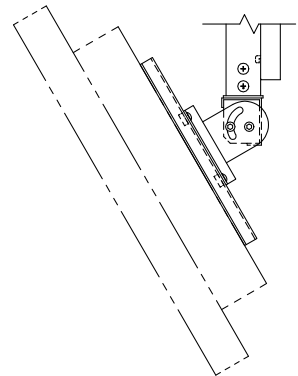

オーロラ 天吊りコンパクトハンガー

※1 当製品の取付可能ディスプレイはVESA規格の取付ピッチに対応したディスプレイとなります。

ディスプレイ傾斜調整
(0° から90°)

本体	クロムフリー鋼板 t1.0 t1.2 t2.0 t2.3 t3.2 焼付塗装
付属品	ディスプレイ取付ボルト
質量	3.0kg

図番
2F2812KI

尺度
単位 mm

株式会社 共栄商事

型名	カラー
MDH-200M	メタリックファイングレー
MDH-B200M	メタリックダークグレー