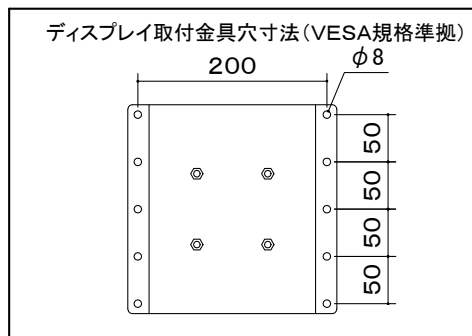

オーロラ 天吊りコンパクトハンガー

※1 当製品の取付可能ディスプレイはVESA規格の取付ピッチに対応したディスプレイとなります。

ディスプレイ傾斜調整 (0° から90°)

本 体	クロムフリー鋼板 t1.0 t1.2 t2.0 t2.3 t3.2
	焼付塗装
付 属 品	ディスプレイ取付ボルトセット
質 量	3.0kg

図 番
8H2362KI

尺度
単位 mm

株式会社 共栄商事

型 名	カラー
MDH-200M	メタリックファイングレー
MDH-B200M	メタリックダークグレー