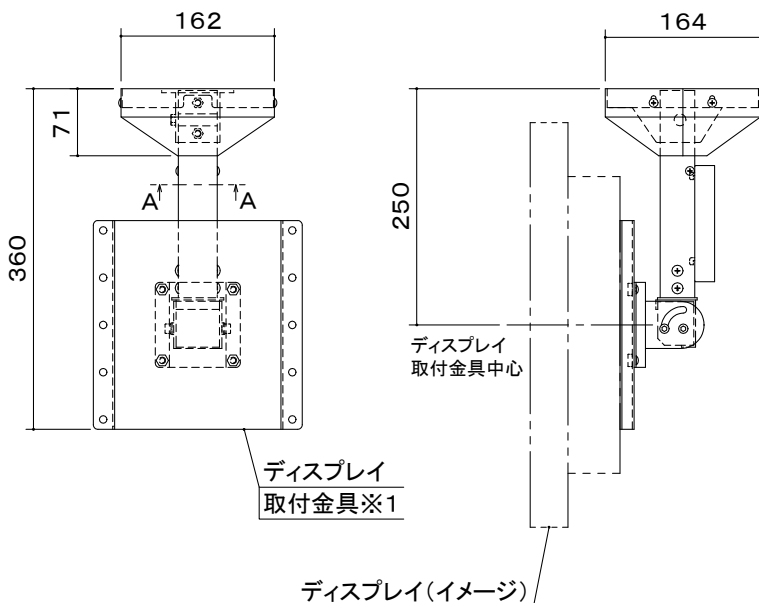

オーロラ 天吊りコンパクトハンガー

※1 当製品の取付可能ディスプレイはVESA規格の取付ピッチに対応したディスプレイとなります。

ディスプレイ傾斜調整 (0° から90°)

本 体	クロムフリー鋼板 t1.0 t1.2 t2.0 t2.3 t3.2
	焼付塗装
付 属 品	ディスプレイ取付ボルトセット
質 量	3.0kg

図 番
8H2362KI

尺度
単位 mm

株式会社 共栄商事

型 名	カラー
MDH-200M	メタリックファイングレー
MDH-B200M	メタリックダークグレー