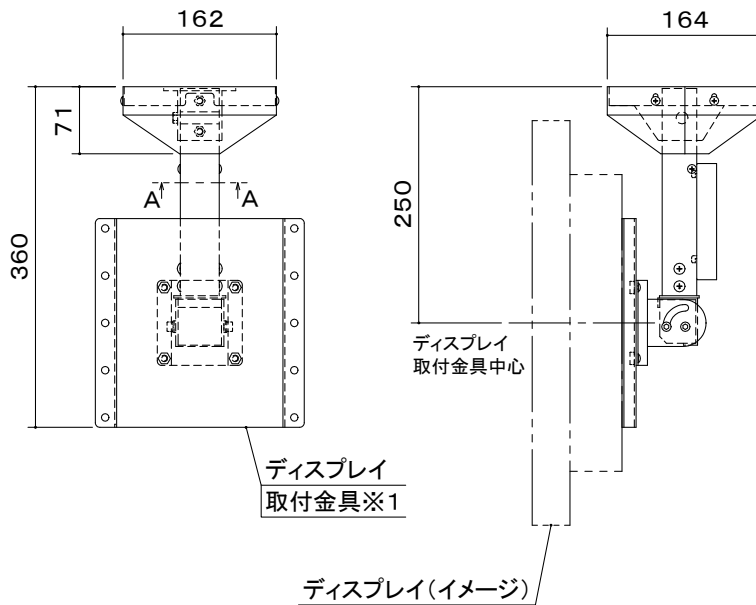

オーロラ 天吊りコンパクトハンガー

※1 当製品の取付可能ディスプレイはVESA規格の取付ピッチに対応したディスプレイとなります。

ディスプレイ傾斜調整
(0° から90°)

本体	クロムフリー鋼板 t1.0 t1.2 t2.0 t2.3 t3.2 焼付塗装
付属品	ディスプレイ取付ボルト
質量	3.0kg

図番
2F2812KI

尺度
単位 mm

株式会社 共栄商事

型名	カラー
MDH-200M	メタリックファイングレー
MDH-B200M	メタリックダークグレー