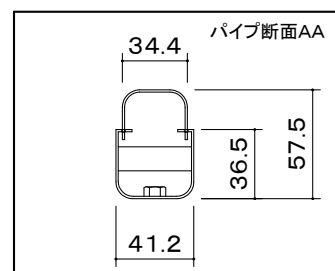

オーロラ 天吊りコンパクトハンガー

※1 当製品の取付可能ディスプレイはVESA規格の取付ピッチに対応したディスプレイとなります。

ディスプレイ傾斜調整 (0° から90°)

本 体	クロムフリー鋼板 t1.0 t1.2 t2.0 t2.3 t3.2
	焼付塗装
付 属 品	ディスプレイ取付ボルトセット
質 量	3.0kg

図 番
8H2362KI

尺度
単位 mm

株式会社 共栄商事

型 名	カラー
MDH-200M	メタリックファイングレー
MDH-B200M	メタリックダークグレー