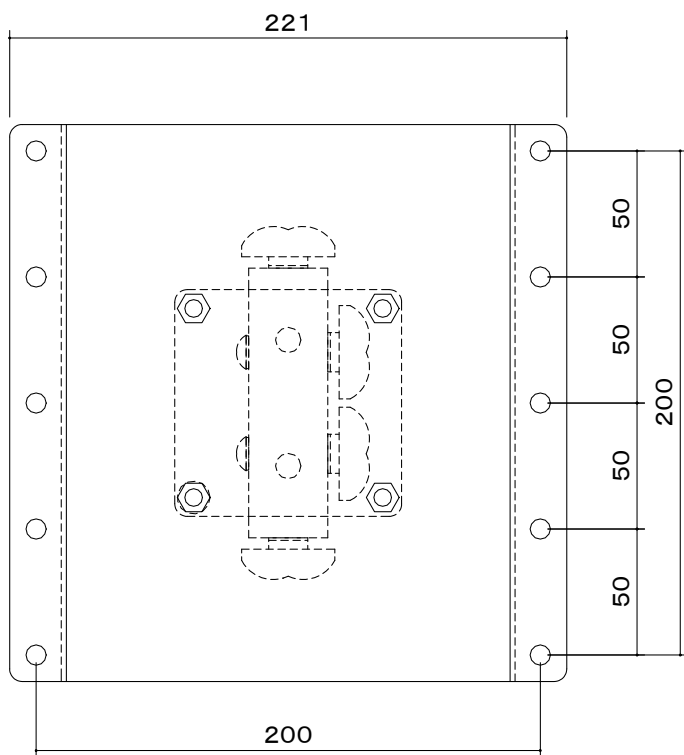

# オーロラ アルミポールシステム専用アクセサリ

※1 当製品の取付可能モニターはVESA規格の取付ピッチに対応したモニターとなります。

※2 モニター傾斜調整(上下0° ~18°)  
左右首振り (0° ~90°)

本 体	クロムフリー鋼板 t2.0 t2.9
	メタリックファイングレー 焼付塗装
質 量	1.7kg

図 番

9E1504KI

尺度

単位 mm

株式会社 共栄商事

型 名

VK-32(取付金具VESA200)