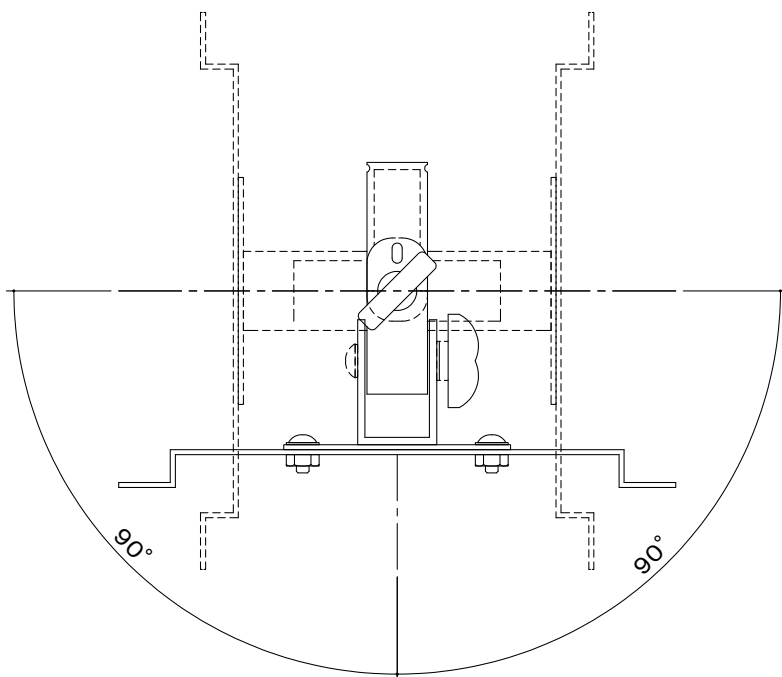

# オーロラ アルミポールシステム専用アクセサリ

※1 当製品の取付可能モニターはVESA規格の取付ピッチに対応したモニターとなります。

※2 モニター傾斜調整(上下0° ~18°)  
左右首振り (0° ~90°)

本 体	クロムフリー鋼板 t2.0 t2.9
	メタリックファイングレー 焼付塗装
質 量	1.7kg

図 番

9E1504KI

尺度

単位 mm

株式会社 共栄商事

型 名

VK-32(取付金具VESA200)