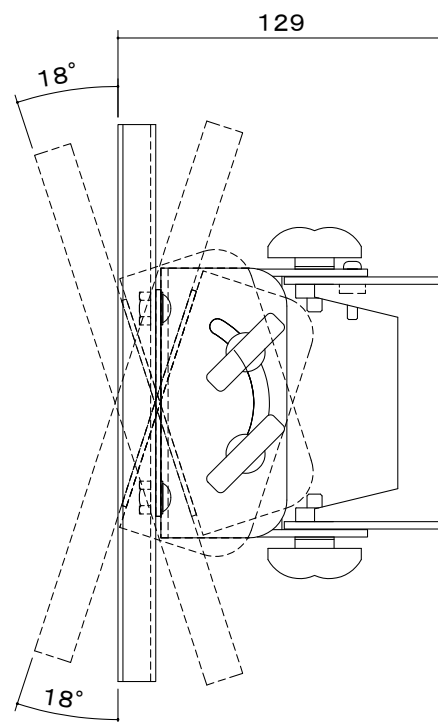

# オーロラ アルミポールシステム専用アクセサリ

※1 当製品の取付可能モニターはVESA規格の取付ピッチに対応したモニターとなります。

※2 モニター傾斜調整(上下0° ~18°)  
左右首振り (0° ~90°)

本 体	クロムフリー鋼板 t2.0 t2.9
	メタリックファイングレー 焼付塗装
質 量	1.7kg

図 番

9E1504KI

尺度

単位 mm

株式会社 共栄商事

型 名

VK-32(取付金具VESA200)