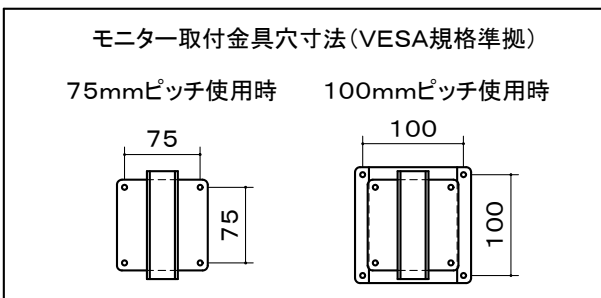

※1 当製品の取付可能モニターはVESA規格の取付ピッチに対応したモニターとなります。(75/100ピッチ兼用)

※2 モニター傾斜調整(上下0° ~18° )  
左右首振り (0° ~90° )

本体	アルミ:6063S-T5 クロムフリー鋼板 メタリックファイングレー 焼付塗装
取付金具	取付金具(VESA)1個付
棚板	2枚付(有効W430×D360 機器保持用マジックベルト付)
キャスター	φ75ツイン 4個(ストップ付2コ)
質量	29.0kg

図番  
6H0454KI

尺度  
単位 mm

株式会社 共栄商事

型名  
APS-3