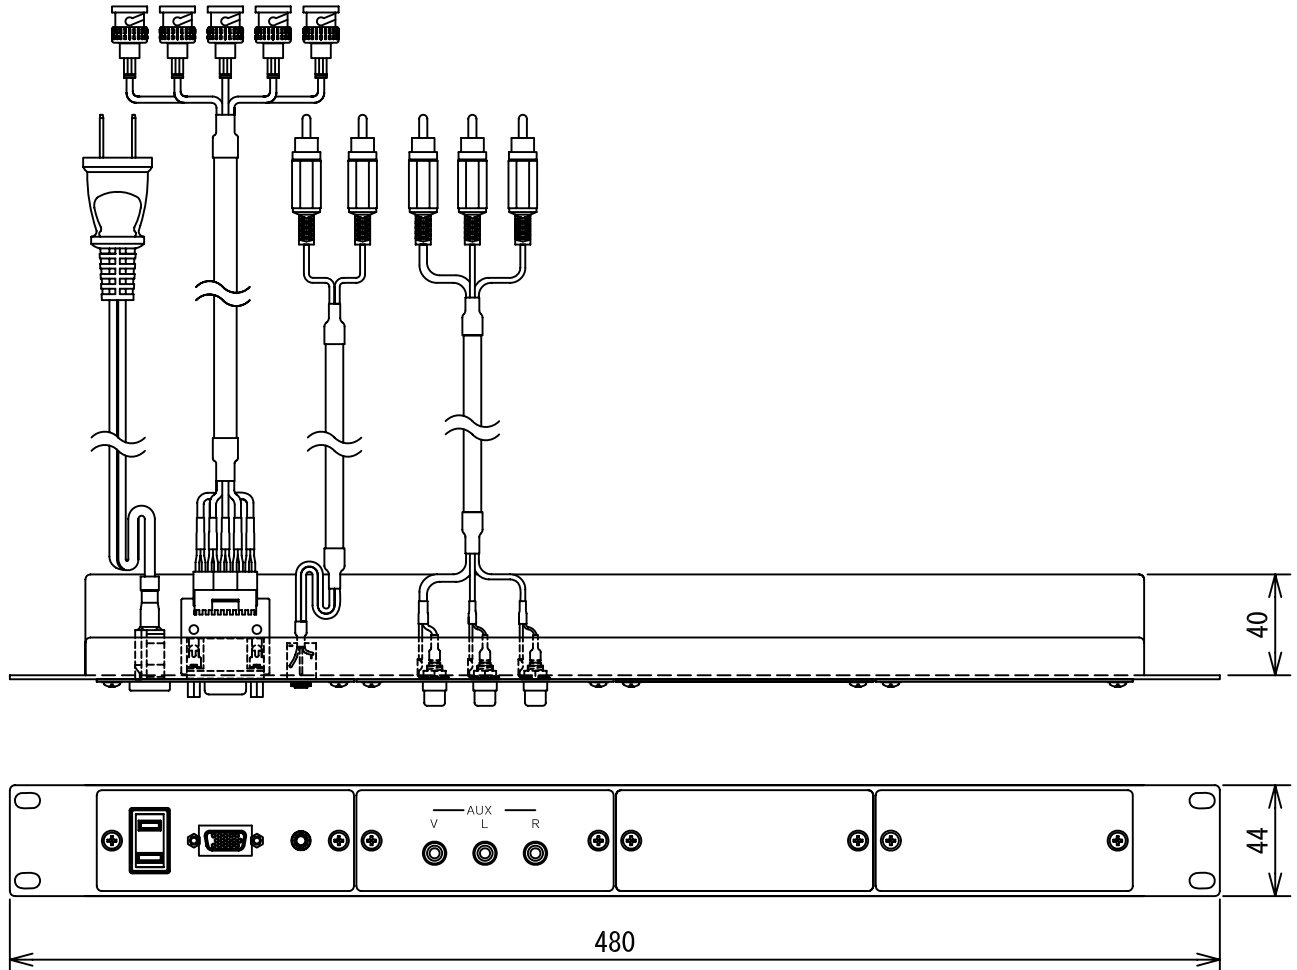

【概要】

PA-40Bは、EIA規格のラックヘマウントして使用する映像・音声信号用中継接続パネルです。

<組み合わせ使用例>

項目	内容
パネル材質	SPCC ベース本体 t=1.6mm/各パネル t=1.0mm
パネル処理	黒半艶 焼き付け塗装
パネル構成	PCパネルA2 ×1枚/AUXパネル ×1枚/blankパネル ×2枚
ケーブル長	各ケーブル 3m

図番

0F0221TD

尺度 1/3

単位 mm

株式会社 共栄商事

型名

1U中継用接続パネル

PA-40B