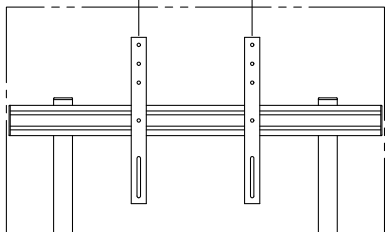

FPD取付金具中心最大W:930

※1: 棚板2段階高さ調整可能。
 ※2: 天板面～ディスプレイ取付金具中心 10段階調整可能。

CPUトレイ最大収納サイズ : W210×D560×H520mm

天板	木製メラミン化粧板(周囲フラットエッジ)
本体	SPCC・角パイプ t0.8 1.0 1.2 1.6 2.3 メタリックファイングレー 焼付塗装
	アルミ:A6N01SS-T5
キャスター	φ50双輪エラストマー巻キャスター 4個 (ストッパー付 2個)
電源	7口3Pコンセント(125V・15A) [集中スイッチ・雷ガード付]
付属品	CPUトレイ・コードホルダー・ディスプレイ取付ホルト
質量	53.8kg

図番
4E2035KI

尺度
単位 mm

型名
UD-1400F