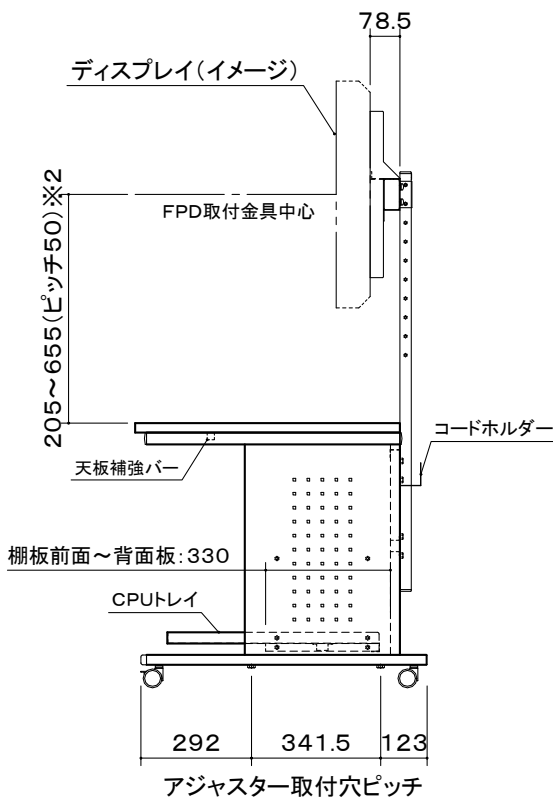

FPD取付金具中心最大W:930

※1: 棚板2段階高さ調整可能。
 ※2: 天板面～ディスプレイ取付金具中心 10段階調整可能。

CPUトレイ最大収納サイズ : W210×D560×H520mm

天板	木製メラミン化粧板(周囲フラットエッジ)
本体	SPCC・角パイプ t0.8 1.0 1.2 1.6 2.3 メタリックファイングレー 焼付塗装
	アルミ:A6N01SS-T5
キャスター	φ50双輪エラストマー巻キャスター 4個 (ストッパー付 2個)
電源	7口3Pコンセント(125V・15A) [集中スイッチ・雷ガード付]
付属品	CPUトレイ・コードホルダー・ディスプレイ取付ホルト
質量	53.8kg

図番
4E2035KI

尺度
単位 mm

型名
UD-1400F