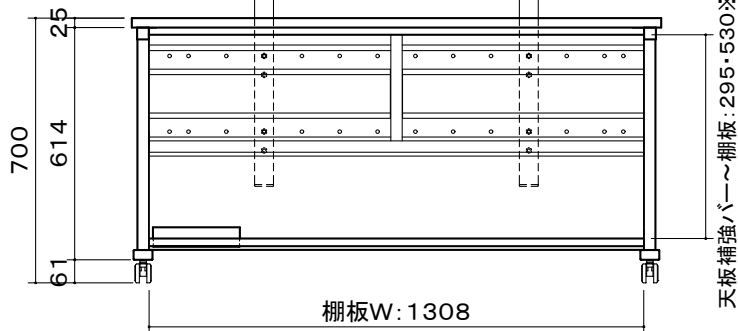

FPD取付金具中心最大W:930

※1: 棚板2段階高さ調整可能。
 ※2: 天板面～ディスプレイ取付金具中心 10段階調整可能。

CPUトレイ最大収納サイズ : W210×D560×H520mm

天板	木製メラミン化粧板(周囲フラットエッジ)
本体	SPCC・角パイプ t0.8 1.0 1.2 1.6 2.3 メタリックファイングレー 焼付塗装
	アルミ:A6N01SS-T5
キャスター	φ50双輪エラストマー巻キャスター 4個 (ストッパー付 2個)
電源	7口3Pコンセント(125V・15A) [集中スイッチ・雷ガード付]
付属品	CPUトレイ・コードホルダー・ディスプレイ取付ホルト
質量	53.8kg

図番
4E2035KI

尺度
単位 mm

型名
UD-1400F