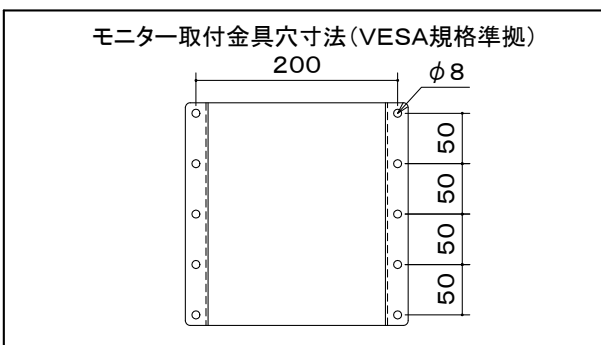

※1 当製品の取付可能モニターはVESA規格の取付ピッチに対応したモニターとなります。

※2 モニター傾斜調整(上下0° ~ 18°)
左右首振り (0° ~ 90°)

本体	アルミ:6063S-T5 クロムフリー鋼板 メタリックファイングレー 焼付塗装
取付金具	取付金具(VESA200)1個付
棚板	1枚付(有効W430×D360 機器保持用マジックベルト付)
キャスター	φ75ツイン 4個(ストップ付2コ)
質量	26.6kg

図番
6H0453KI

尺度
単位 mm

 株式会社 共栄商事

型名
APS-2M