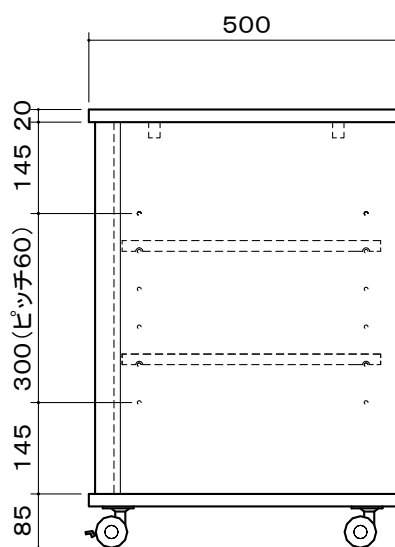

オーロラ 高級木製テーブル

本体	化粧合板 (メラック [®] -クグレ)
扉	強化ガラス カギ付
通気孔	熱対策用大型プラスチック通気孔付 (背面板)
中間棚	2枚付 (W555×H17×D410)
キャスター	φ50ツイン 4個 (ストップ付2個)
質量	23.2kg

図番

6H1730KI

尺度

単位 mm

株式会社 共栄商事

型名