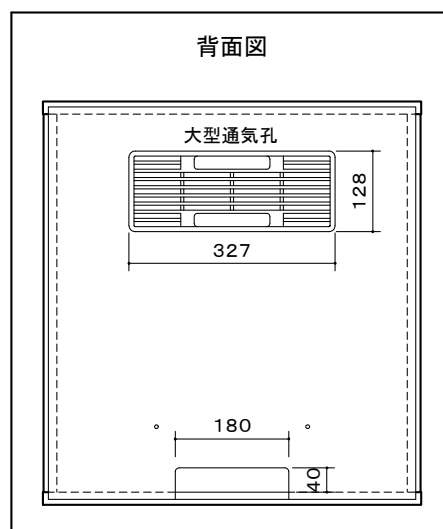

オーロラ 高級木製テーブル

本体	化粧合板 (メラック [®] -クグレ)
扉	強化ガラス カギ付
通気孔	熱対策用大型プラスチック通気孔付 (背面板)
中間棚	2枚付 (W555×H17×D410)
キャスター	φ50ツイン 4個 (ストップ付2個)
質量	23.2kg

図番

6H1730KI

尺度

単位 mm

株式会社 共栄商事

型名