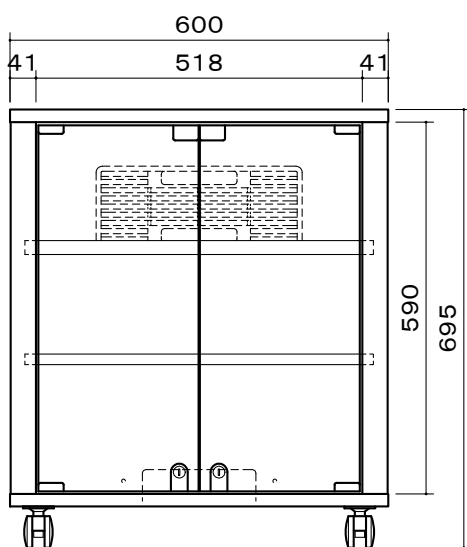

オーロラ 高級木製テーブル

本体	化粧合板 (メラック [®] -クグレ)
扉	強化ガラス カギ付
通気孔	熱対策用大型プラスチック通気孔付 (背面板)
中間棚	2枚付 (W555×H17×D410)
キャスター	φ50ツイン 4個 (ストップ付2個)
質量	23.2kg

図番

6H1730KI

尺度

単位 mm

株式会社 共栄商事

型名