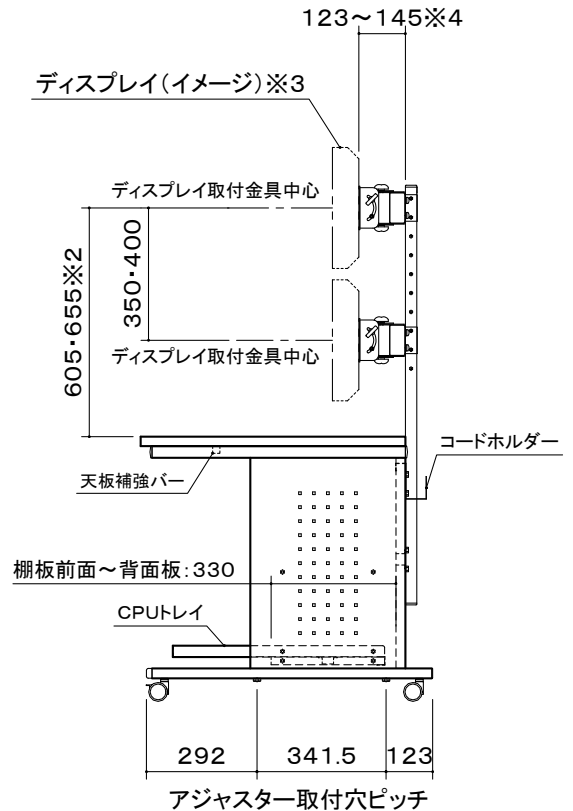

A寸法 ディスプレイ取付金具中心最大W:625

- ※1: 棚板2段階高さ調整可能。
  - ※2: 天板面~上部ディスプレイ取付金具中心 2段階調整可能。
  - ※3: ディスプレイ傾斜調整(0° ~ ±18°)、左右首振調整可能。  
[ディスプレイ取付穴ピッチ VESA75×75/100×100]
  - ※4: ディスプレイ前後調整可能。
- CPUトレイ最大収納サイズ : W210×D560×H520mm

天板	木製メラミン化粧板(周囲フラットエッジ)
本体	SPCC・角パイプ t0.8 1.0 1.2 1.6 2.3 メタリックファイングレー 焼付塗装
	アルミ:A6N01SS-T5
キャスター	φ50双輪エラストマー巻キャスター 4個 (ストッパー付 2個)
電源	7口3Pコンセント(125V・15A) [集中スイッチ・雷ガード付]
付属品	CPUトレイ・コードホルダー・ディスプレイ取付ホルト
質量	62.7kg

図番  
4E2033KI

尺度  
単位 mm

 株式会社 共栄商事

型名  
UD-1400V6