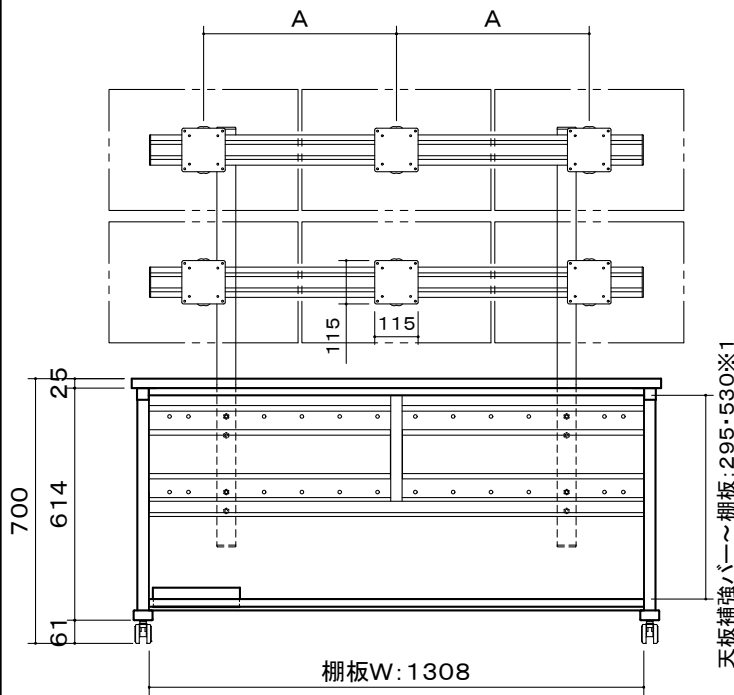

A寸法 ディスプレイ取付金具中心最大W:625

- ※1: 棚板2段階高さ調整可能。
  - ※2: 天板面~上部ディスプレイ取付金具中心 2段階調整可能。
  - ※3: ディスプレイ傾斜調整(0° ~ ±18°)、左右首振調整可能。  
[ディスプレイ取付穴ピッチ VESA75×75/100×100]
  - ※4: ディスプレイ前後調整可能。
- CPUトレイ最大収納サイズ : W210×D560×H520mm

天板	木製メラミン化粧板(周囲フラットエッジ)
本体	SPCC・角パイプ t0.8 1.0 1.2 1.6 2.3 メタリックファイングレー 焼付塗装
	アルミ:A6N01SS-T5
キャスター	φ50双輪エラストマー巻キャスター 4個 (ストッパー付 2個)
電源	7口3Pコンセント(125V・15A) [集中スイッチ・雷ガード付]
付属品	CPUトレイ・コードホルダー・ディスプレイ取付ホルト
質量	62.7kg

図番  
4E2033KI

尺度  
単位 mm

 株式会社 共栄商事

型名  
UD-1400V6