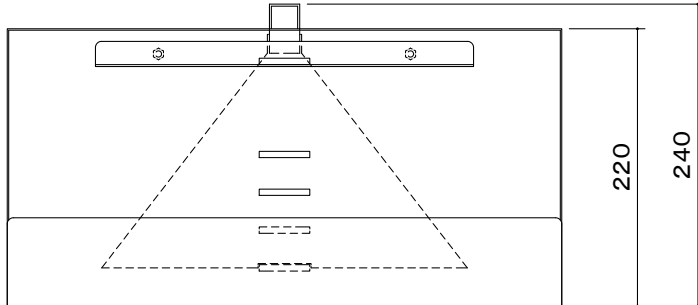

オーロラ アルミポールシステム専用アクセサリ

機器最大収納サイズ:W430×D180×H390

本体	クロムフリー鋼板 t1.2 t2.3 メタリックファイングレー 焼付塗装
付属品	機器保持用マジックベルト 1本 専用取付ボルト 2個
質量	4.0kg

図番

9E1502KI

尺度 1/6

単位 mm

株式会社 共栄商事