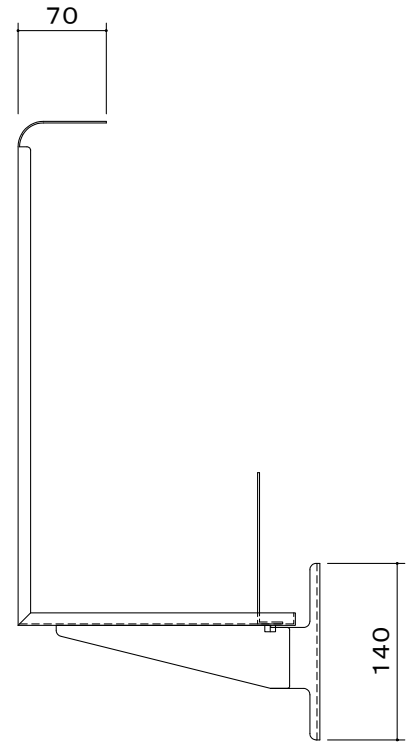

オーロラ アルミポールシステム専用アクセサリ

機器最大収納サイズ:W430×D180×H390

本体	クロムフリー鋼板 t1.2 t2.3 メタリックファイングレー 焼付塗装
付属品	機器保持用マジックベルト 1本 専用取付ボルト 2個
質量	4.0kg

図番

9E1502KI

尺度 1/6

単位 mm

株式会社 共栄商事

型名

CP-1(CPUホルダー)