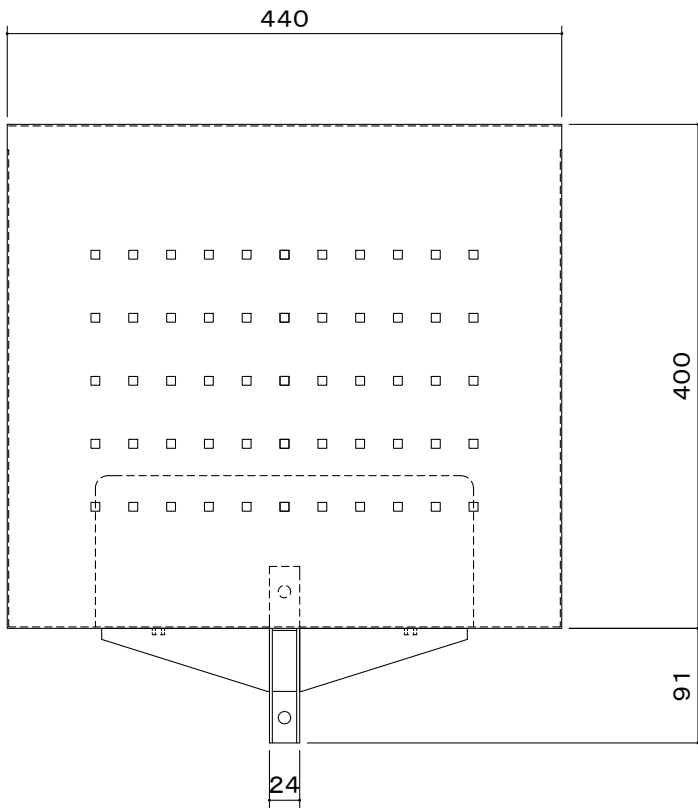

オーロラ アルミポールシステム専用アクセサリ

機器最大収納サイズ:W430×D180×H390

本体	クロムフリー鋼板 t1.2 t2.3 メタリックファイングレー 焼付塗装
付属品	機器保持用マジックベルト 1本 専用取付ボルト 2個
質量	4.0kg

図番

9E1502KI

尺度 1/6

単位 mm

株式会社 共栄商事

型名

CP-1(CPUホルダー)