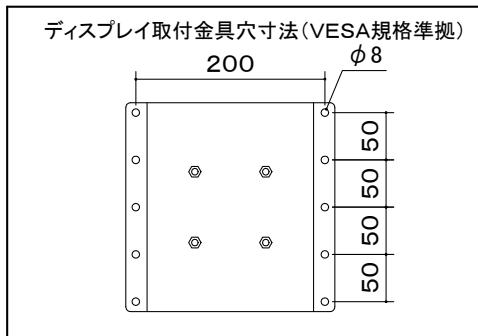

オーロラ 天吊りコンパクトハンガー

※1 当製品の取付可能ディスプレイはVESA規格の取付ピッチに対応したディスプレイとなります。

ディスプレイ傾斜調整
(0° から90°)

本 体	クロムフリー鋼板 t1.0 t1.2 t2.0 t2.3 t3.2
	焼付塗装
付 属 品	ディスプレイ取付ボルト
質 量	3.9kg

図 番
2F2816KI

尺度
単位 mm

型 名	カラー
MDH-600M	メタリックファイングレー
MDH-B600M	メタリックダークグレー