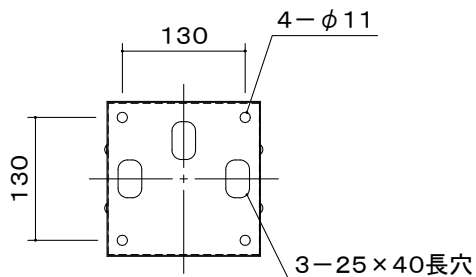

オーロラ 天吊りコンパクトハンガー

※1 当製品の取付可能ディスプレイはVESA規格の取付ピッチに対応したディスプレイとなります。

ディスプレイ傾斜調整
(0° から90°)

本 体	クロムフリー鋼板 t1.0 t1.2 t2.0 t2.3 t3.2
	焼付塗装
付 属 品	ディスプレイ取付ボルト
質 量	3.9kg

図 番
2F2816KI

尺度
単位 mm

型 名	カラー
MDH-600M	メタリックファイングレー
MDH-B600M	メタリックダークグレー