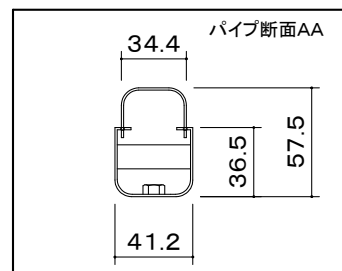

オーロラ 天吊りコンパクトハンガー

※1 当製品の取付可能ディスプレイはVESA規格の取付ピッチに対応したディスプレイとなります。

ディスプレイ傾斜調整
(0° から90°)

本 体	クロムフリー鋼板 t1.0 t1.2 t2.0 t2.3 t3.2
	焼付塗装
付 属 品	ディスプレイ取付ボルト
質 量	3.9kg

図 番
2F2816KI

尺度
単位 mm

型 名	カラー
MDH-600M	メタリックファイングレー
MDH-B600M	メタリックダークグレー