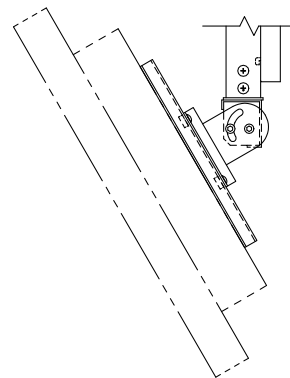

オーロラ 天吊りコンパクトハンガー

※1 当製品の取付可能ディスプレイはVESA規格の取付ピッチに対応したディスプレイとなります。

ディスプレイ傾斜調整
(0° から90°)

本 体	クロムフリー鋼板 t1.0 t1.2 t2.0 t2.3 t3.2
	焼付塗装
付 属 品	ディスプレイ取付ボルト
質 量	3.9kg

図 番
2F2816KI

尺度
単位 mm

型 名	カラー
MDH-600M	メタリックファイングレー
MDH-B600M	メタリックダークグレー