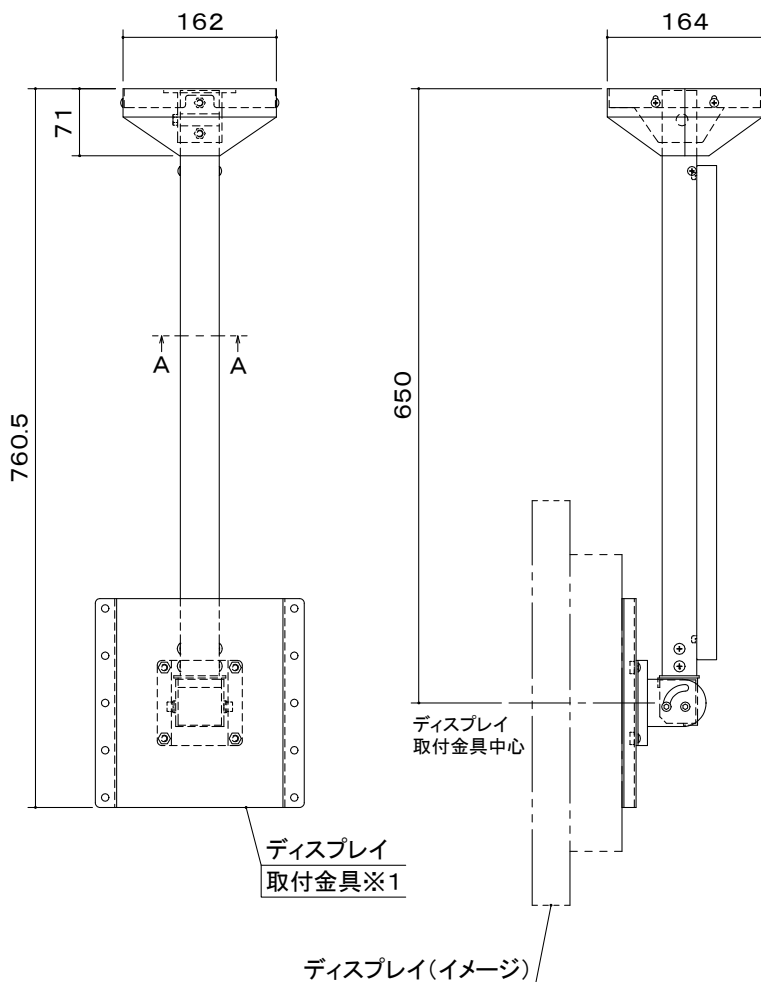

オーロラ 天吊りコンパクトハンガー

※1 当製品の取付可能ディスプレイはVESA規格の取付ピッチに対応したディスプレイとなります。

ディスプレイ傾斜調整
(0° から90°)

本 体	クロムフリー鋼板 t1.0 t1.2 t2.0 t2.3 t3.2
	焼付塗装
付 属 品	ディスプレイ取付ボルト
質 量	3.9kg

図 番
2F2816KI

尺度
単位 mm

型 名	カラー
MDH-600M	メタリックファイングレー
MDH-B600M	メタリックダークグレー