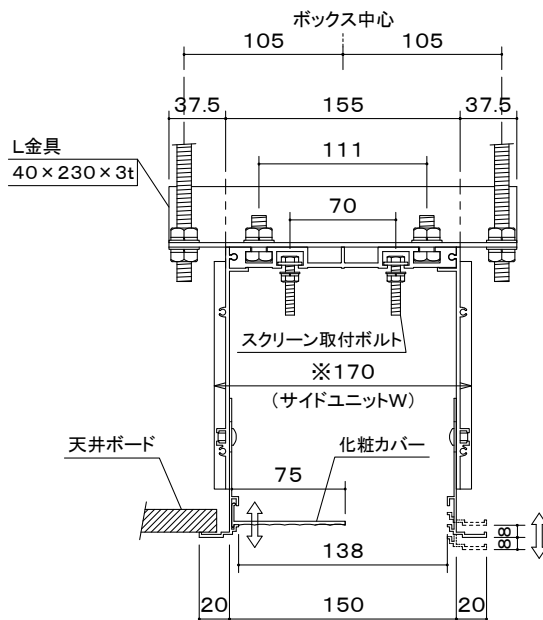

A部詳細図

断面BB

※L+24mmと170mmは天井ボード内収納最大外形寸法

- 材料: アルミ
- 処理: アルマイト処理

型名	Lサイズ	対応機種	質量(kg)
ABS-200	2000mm	NPR-80RW	12.0
ABS-240	2400mm	BLR-80RW・NHR-80RW・NWR-80RW・NPR-100RW	14.0
ABS-290	2900mm	BLR-100RW・NHR-100RW・NWR-100RW・NPR-120RW	17.0
ABS-320	3200mm	BLR-120RW・NHR-120RW・NWR-120RW	18.5

図番

6B1631K1

尺度

単位 mm

株式会社 共栄商事

型名

ABSタイプ