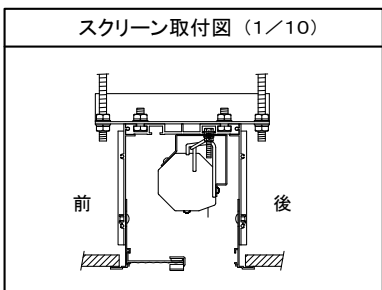

A部詳細図

断面BB

※L+24mmと170mmは天井ボード内収納最大外形寸法

- 材料: アルミ
- 処理: アルマイト処理

型名	Lサイズ	対応機種	質量(kg)
ABS-200	2000mm	NPR-80RW	12.0
ABS-240	2400mm	BLR-80RW・NHR-80RW・NWR-80RW・NPR-100RW	14.0
ABS-290	2900mm	BLR-100RW・NHR-100RW・NWR-100RW・NPR-120RW	17.0
ABS-320	3200mm	BLR-120RW・NHR-120RW・NWR-120RW	18.5

図番

6B1631K1

尺度

単位 mm

株式会社 共栄商事

型名

ABSタイプ