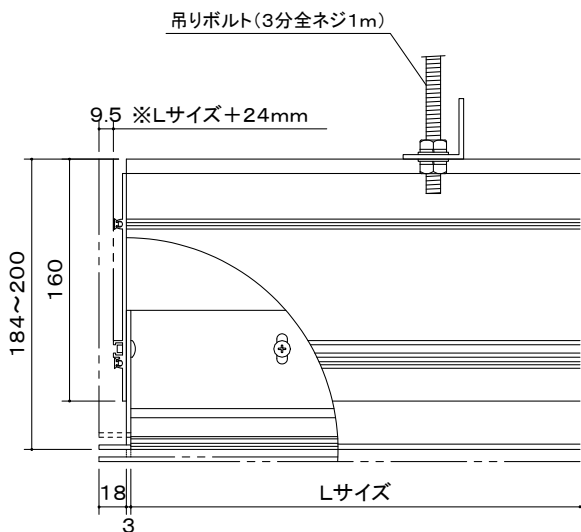

A部詳細図

断面BB

※L+24mmと170mmは天井ボード内収納最大外形寸法

- 材料: アルミ
- 処理: アルマイト処理

型名	Lサイズ	対応機種	質量(kg)
ABS-200	2000mm	NPR-80RW	12.0
ABS-240	2400mm	BLR-80RW・NHR-80RW・NWR-80RW・NPR-100RW	14.0
ABS-290	2900mm	BLR-100RW・NHR-100RW・NWR-100RW・NPR-120RW	17.0
ABS-320	3200mm	BLR-120RW・NHR-120RW・NWR-120RW	18.5

図番

6B1631K1

尺度

単位 mm

株式会社 共栄商事

型名

ABSタイプ