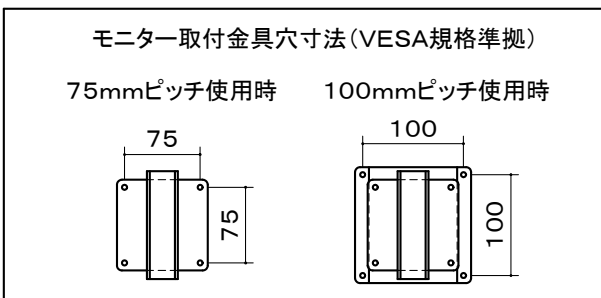

※1 当製品の取付可能モニターはVESA規格の取付ピッチに対応したモニターとなります。(75/100ピッチ兼用)

※2 モニター傾斜調整(上下0° ~18°)
左右首振り (0° ~90°)

本体	アルミ:6063S-T5 クロムフリー鋼板 メタリックファイングレー 焼付塗装
取付金具	取付金具(VESA)2個付
キャスター	φ75ツイン 4個(ストップ付2コ)
質量	24.1kg

図番

6H0456KI

尺度

単位 mm

株式会社 共栄商事

型名

APS-4