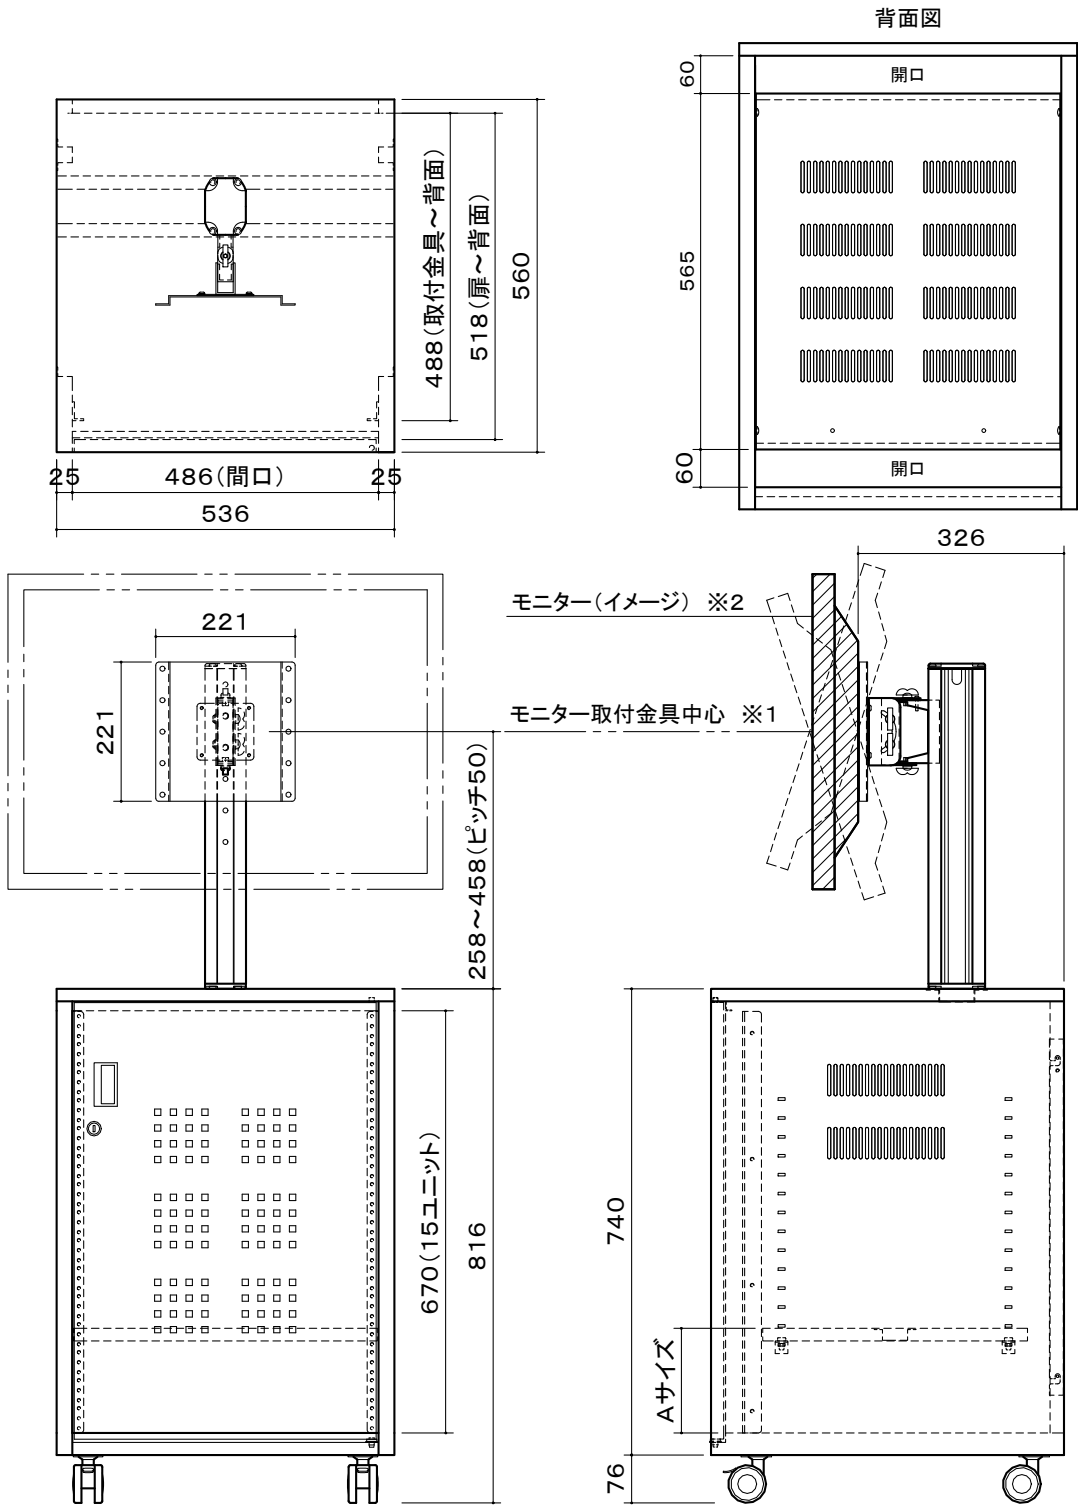

オーロラ スチールEIAラック

EIA規格
15ユニット

※1 モニター取付金具：VESA規格200ピッチ対応

※2 モニター傾斜調整：上下0°～18°

左右首振り：0°～90°

※Aサイズ（底板上面～棚板上面）：166～556(ピッチ30)

本体	SPCC t0.8 t1.0メトリックファイングレー 焼付塗装
	扉:カギ付
支柱	アルミ:6063S-T5
中間棚	1枚付(W482×H20×D420) 14段階調整
キャスター	φ60ツイン 4個(ストップ付2個)
質量	29.4kg

図番

9G2903K1

尺度

単位 mm

株式会社 共栄商事

型名

EIAS-15APM