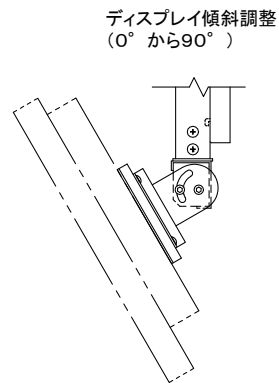

オーロラ 天吊りコンパクトハンガー

※1 当製品の取付可能ディスプレイはVESA規格の取付ピッチに対応したディスプレイとなります。(75/100ピッチ兼用)

本 体	クロムフリー鋼板 t1.0 t1.2 t2.0 t2.3 t3.2
	焼付塗装
付 属 品	ディスプレイ取付ボルト
質 量	2.9kg

図 番
2F2804KI

尺度
単位 mm

型 名	カラー
MDH-400	メタリックファイングレー
MDH-B400	メタリックダークグレー