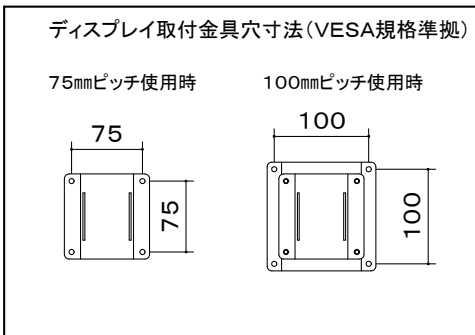

オーロラ 天吊りコンパクトハンガー

※1 当製品の取付可能ディスプレイはVESA規格の取付ピッチに対応したディスプレイとなります。(75/100ピッチ兼用)

本 体	クロムフリー鋼板 t1.0 t1.2 t2.0 t2.3 t3.2
	焼付塗装
付 属 品	ディスプレイ取付ボルト
質 量	2.9kg

図 番
2F2804KI

尺度
単位 mm

型 名	カラー
MDH-400	メタリックファイングレー
MDH-B400	メタリックダークグレー