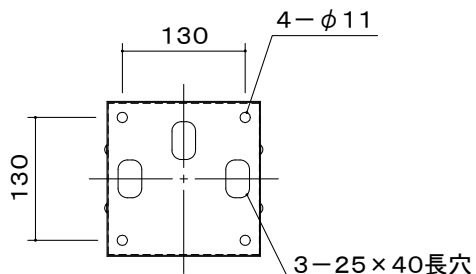

オーロラ 天吊りコンパクトハンガー

※1 当製品の取付可能ディスプレイはVESA規格の取付ピッチに対応したディスプレイとなります。(75/100ピッチ兼用)

本 体	クロムフリー鋼板 t1.0 t1.2 t2.0 t2.3 t3.2
	焼付塗装
付 属 品	ディスプレイ取付ボルト
質 量	2.9kg

図 番
2F2804KI

尺度
単位 mm

型 名	カラー
MDH-400	メタリックファイングレー
MDH-B400	メタリックダークグレー