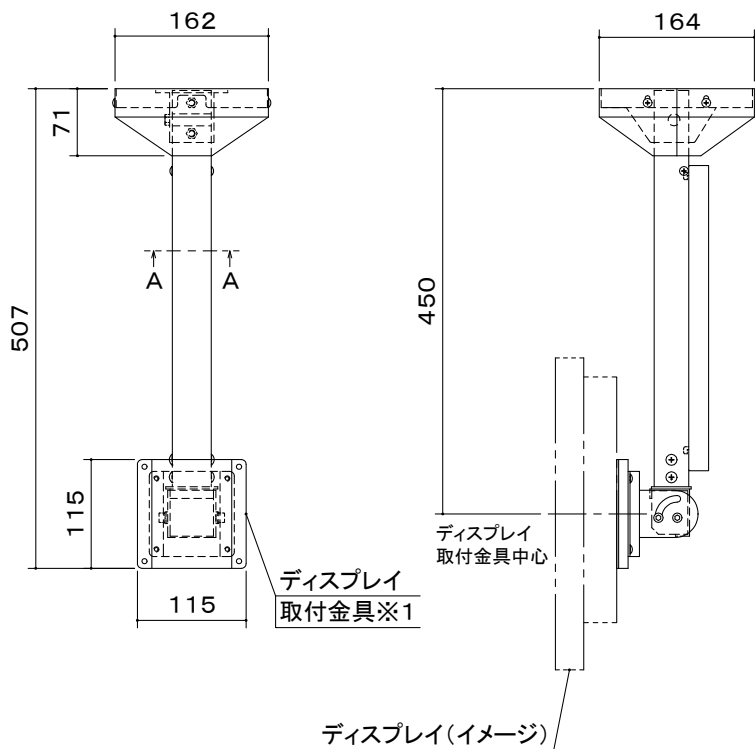

オーロラ 天吊りコンパクトハンガー

※1 当製品の取付可能ディスプレイはVESA規格の取付ピッチに対応したディスプレイとなります。(75/100ピッチ兼用)

本 体	クロムフリー鋼板 t1.0 t1.2 t2.0 t2.3 t3.2
	焼付塗装
付 属 品	ディスプレイ取付ボルト
質 量	2.9kg

図 番
2F2804KI

尺度
単位 mm

型 名	カラー
MDH-400	メタリックファイングレー
MDH-B400	メタリックダークグレー