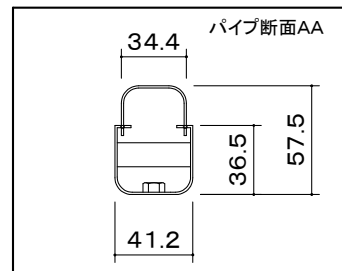

オーロラ 天吊りコンパクトハンガー

※1 当製品の取付可能ディスプレイはVESA規格の取付ピッチに対応したディスプレイとなります。(75/100ピッチ兼用)

本 体	クロムフリー鋼板 t1.0 t1.2 t2.0 t2.3 t3.2
	焼付塗装
付 属 品	ディスプレイ取付ボルト
質 量	2.9kg

図 番
2F2804KI

尺度
単位 mm

型 名	カラー
MDH-400	メタリックファイングレー
MDH-B400	メタリックダークグレー