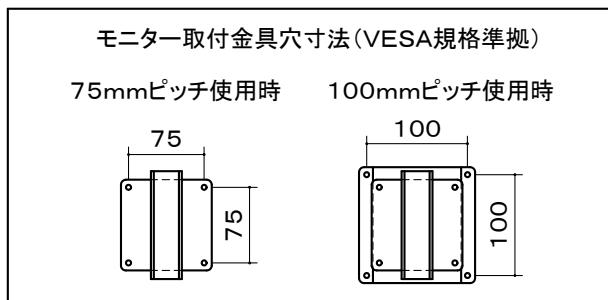

※1 当製品の取付可能モニターはVESA規格の取付ピッチに対応したモニターとなります。(75/100ピッチ兼用)

※2 モニター傾斜調整(上下0° ~18°)
左右首振り (0° ~90°)

本体	アルミ:6063S-T5 クロムフリー鋼板 メタリックファイングレー 焼付塗装
取付金具	取付金具(VESA)1個付
棚板	1枚付(有効W430×D360 機器保持用マジックベルト付)
キャスター	φ75ツイン 4個(ストップ付2コ)
質量	26.0kg

図番

6H0452KI

尺度

単位 mm

株式会社 共栄商事

型名

APS-2