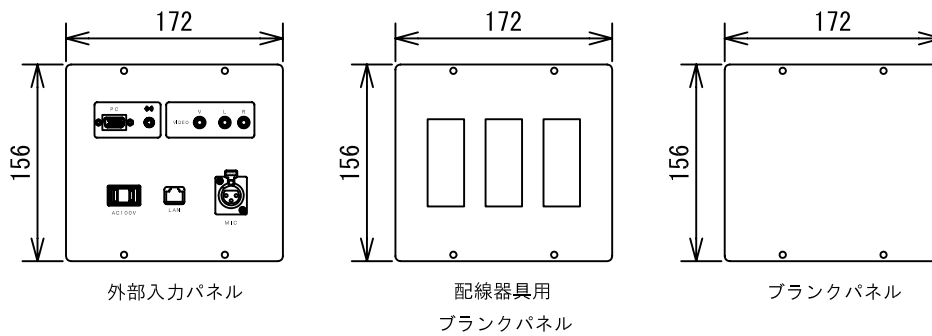

【概要】

LB-300は、オーロラレクチャーキャビネットと組み合わせることで、簡単にコンソール卓への構築が出来るボックスです。

— 各パネル詳細図 —

| 項目 | 内容 |
|-------|-------------------------------|
| パネル材質 | SPCC t=1.0mm |
| パネル処理 | ライトグレー半艶 焼き付け塗装 (マンセル5Y8/1近似) |
| 前面カバー | アクリル t=5.0mm |
| パネル構成 | 外部入力パネル/配線器具用ブランクパネル/ブランクパネル |
| 付属品 | キースイッチ/筐体固定ファスナー |
| 本体質量 | 約3.8kg |

図番

OF1601TD

尺度 1/6

単位 mm

株式会社 共栄商事

型名

レクチャーコンソールボックス
LB-300