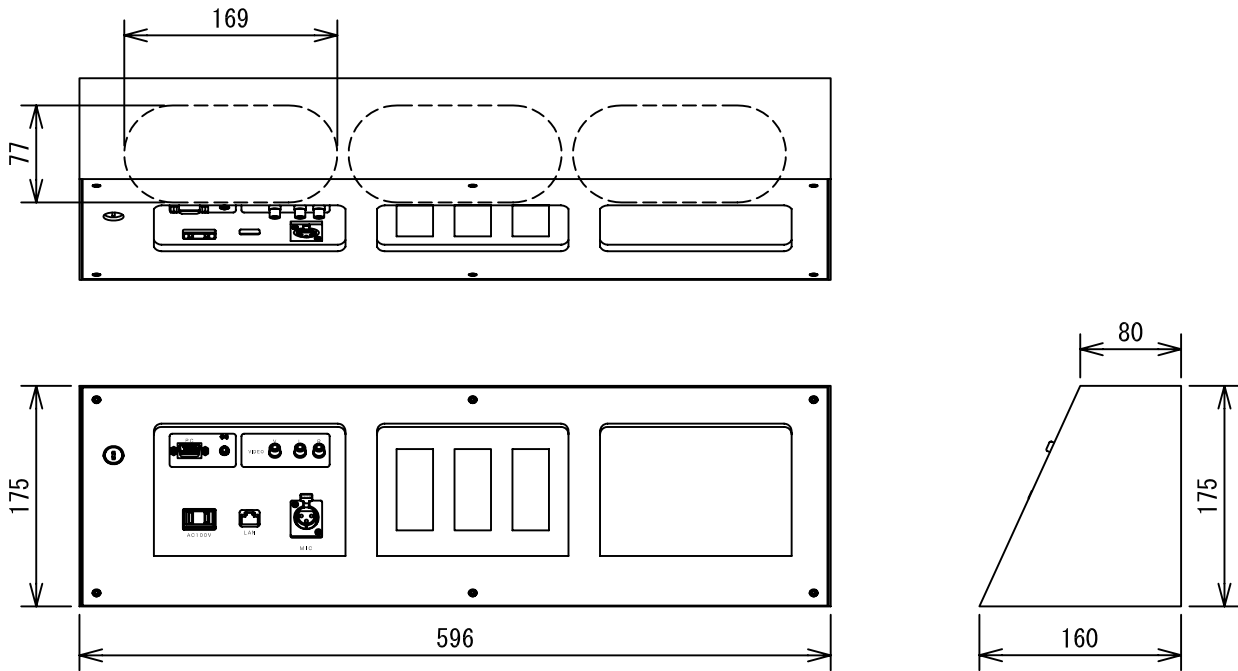

【概要】

LB-300は、オーロラレクチャーキャビネットと組み合わせることで、簡単にコンソール卓への構築が出来るボックスです。

— 各パネル詳細図 —

| 項目 | 内容 |
|-------|-------------------------------|
| パネル材質 | SPCC t=1.0mm |
| パネル処理 | ライトグレー半艶 焼き付け塗装 (マンセル5Y8/1近似) |
| 前面カバー | アクリル t=5.0mm |
| パネル構成 | 外部入力パネル/配線器具用ブランクパネル/ブランクパネル |
| 付属品 | キースイッチ/筐体固定ファスナー |
| 本体質量 | 約3.8kg |

図番

OF1601TD

尺度 1/6

単位 mm

株式会社 共栄商事

型名

レクチャーコンソールボックス
LB-300