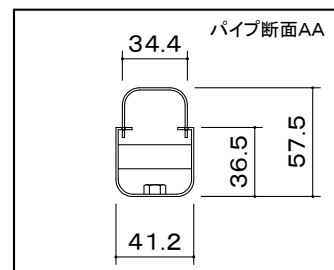

# オーロラ 天吊りコンパクトハンガー

※1 当製品の取付可能ディスプレイはVESA規格の取付ピッチに対応したディスプレイとなります。(75/100ピッチ兼用)

ディスプレイ取付金具穴寸法(VESA規格準拠)

75mmピッチ使用時

100mmピッチ使用時

ディスプレイ傾斜調整  
(0° から90°)

ディスプレイ(イメージ)

本 体	クロムフリー鋼板 t1.0 t1.2 t2.0 t2.3 t3.2
	焼付塗装
付 属 品	ディスプレイ取付ボルト
質 量	3.4kg

図 番  
2F2806K1

尺度  
単位 mm

型 名	カラー
MDH-600	メタリックファイングレー
MDH-B600	メタリックダークグレー