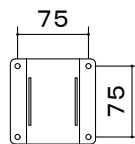

# オーロラ 天吊りコンパクトハンガー

※1 当製品の取付可能ディスプレイはVESA規格の取付ピッチに対応したディスプレイとなります。(75/100ピッチ兼用)

ディスプレイ取付金具穴寸法(VESA規格準拠)

75mmピッチ使用時

100mmピッチ使用時

ディスプレイ傾斜調整  
(0° から90°)

ディスプレイ(イメージ)

本 体	クロムフリー鋼板 t1.0 t1.2 t2.0 t2.3 t3.2
	焼付塗装
付 属 品	ディスプレイ取付ボルト
質 量	3.4kg

図 番  
2F2806K1

尺度  
単位 mm

型 名	カラー
MDH-600	メタリックファイングレー
MDH-B600	メタリックダークグレー