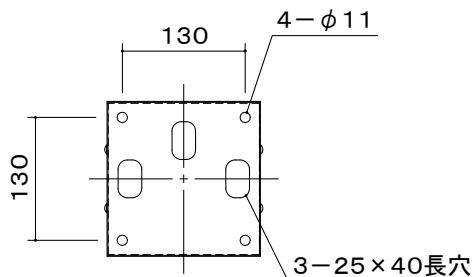

オーロラ 天吊りコンパクトハンガー

※1 当製品の取付可能ディスプレイはVESA規格の取付ピッチに対応したディスプレイとなります。(75/100ピッチ兼用)

ディスプレイ(イメージ)

ディスプレイ傾斜調整
(0° から90°)

本 体	クロムフリー鋼板 t1.0 t1.2 t2.0 t2.3 t3.2
	焼付塗装
付 属 品	ディスプレイ取付ボルトセット
質 量	3.4kg

図 番
8H2356KI

尺度
単位 mm