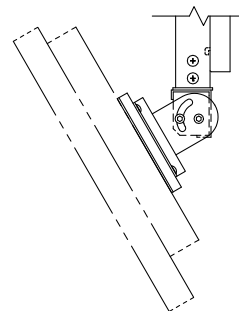

# オーロラ 天吊りコンパクトハンガー

※1 当製品の取付可能ディスプレイはVESA規格の取付ピッチに対応したディスプレイとなります。(75/100ピッチ兼用)

ディスプレイ取付金具穴寸法(VESA規格準拠)

75mmピッチ使用時

100mmピッチ使用時

ディスプレイ傾斜調整  
(0° から90°)

ディスプレイ(イメージ)

本 体	クロムフリー鋼板 t1.0 t1.2 t2.0 t2.3 t3.2
	焼付塗装
付 属 品	ディスプレイ取付ボルト
質 量	3.4kg

図 番  
2F2806K1

尺度  
単位 mm

型 名	カラー
MDH-600	メタリックファイングレー
MDH-B600	メタリックダークグレー