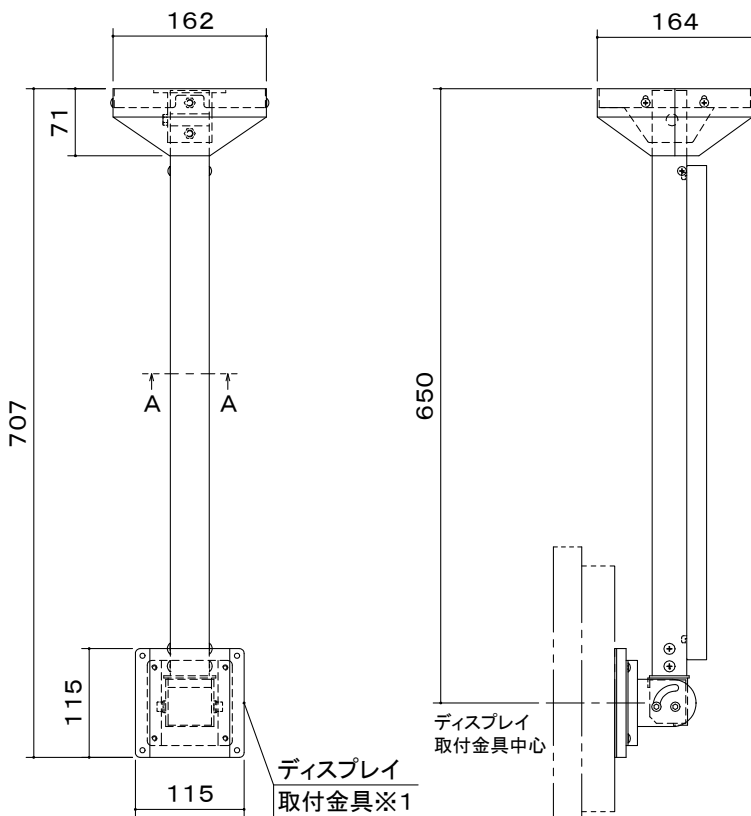

オーロラ 天吊りコンパクトハンガー

※1 当製品の取付可能ディスプレイはVESA規格の取付ピッチに対応したディスプレイとなります。(75/100ピッチ兼用)

ディスプレイ(イメージ)

ディスプレイ傾斜調整
(0° から90°)

本 体	クロムフリー鋼板 t1.0 t1.2 t2.0 t2.3 t3.2
	焼付塗装
付 属 品	ディスプレイ取付ボルトセット
質 量	3.4kg

図 番
8H2356KI

尺度
単位 mm

型 名	カラー
MDH-600	メタリックファイングレー
MDH-B600	メタリックダークグレー