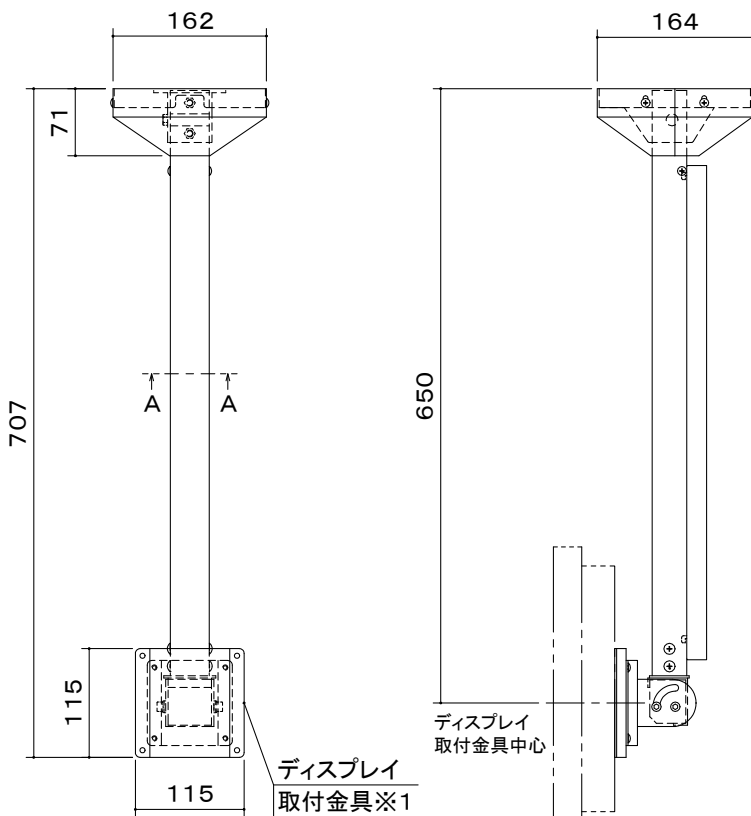

# オーロラ 天吊りコンパクトハンガー

※1 当製品の取付可能ディスプレイはVESA規格の取付ピッチに対応したディスプレイとなります。(75/100ピッチ兼用)

ディスプレイ取付金具穴寸法(VESA規格準拠)

75mmピッチ使用時

100mmピッチ使用時

ディスプレイ傾斜調整  
(0° から90°)

ディスプレイ(イメージ)

本 体	クロムフリー鋼板 t1.0 t1.2 t2.0 t2.3 t3.2
	焼付塗装
付 属 品	ディスプレイ取付ボルト
質 量	3.4kg

図 番  
2F2806K1

尺度  
単位 mm

型 名	カラー
MDH-600	メタリックファイングレー
MDH-B600	メタリックダークグレー