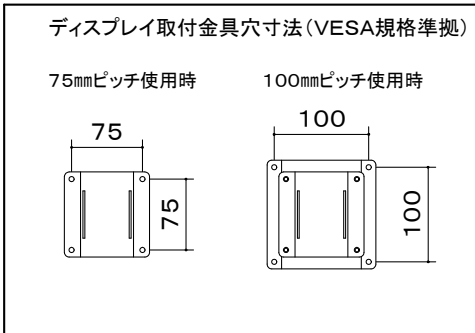

オーロラ 天吊りコンパクトハンガー

※1 当製品の取付可能ディスプレイはVESA規格の取付ピッチに対応したディスプレイとなります。(75/100ピッチ兼用)

ディスプレイ(イメージ)

ディスプレイ傾斜調整
(0° から90°)

本 体	クロムフリー鋼板 t1.0 t1.2 t2.0 t2.3 t3.2
	焼付塗装
付 属 品	ディスプレイ取付ボルトセット
質 量	3.4kg

図 番
8H2356KI

尺度
単位 mm