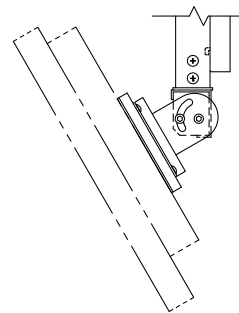

オーロラ 天吊りコンパクトハンガー

※1 当製品の取付可能ディスプレイはVESA規格の取付ピッチに対応したディスプレイとなります。(75/100ピッチ兼用)

ディスプレイ(イメージ)

ディスプレイ傾斜調整
(0° から90°)

本 体	クロムフリー鋼板 t1.0 t1.2 t2.0 t2.3 t3.2
	焼付塗装
付 属 品	ディスプレイ取付ボルトセット
質 量	3.4kg

図 番
8H2356KI

尺度
単位 mm