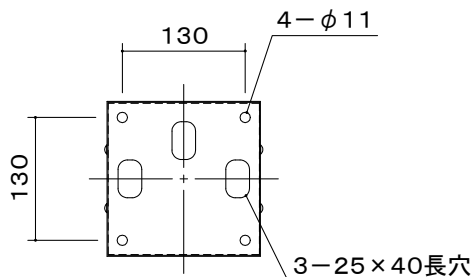

# オーロラ 天吊りコンパクトハンガー

※1 当製品の取付可能ディスプレイはVESA規格の取付ピッチに対応したディスプレイとなります。(75/100ピッチ兼用)

ディスプレイ取付金具穴寸法(VESA規格準拠)

75mmピッチ使用時

100mmピッチ使用時

ディスプレイ傾斜調整  
(0° から90°)

ディスプレイ(イメージ)

本 体	クロムフリー鋼板 t1.0 t1.2 t2.0 t2.3 t3.2
	焼付塗装
付 属 品	ディスプレイ取付ボルト
質 量	3.4kg

図 番  
2F2806K1

尺度  
単位 mm

型 名	カラー
MDH-600	メタリックファイングレー
MDH-B600	メタリックダークグレー