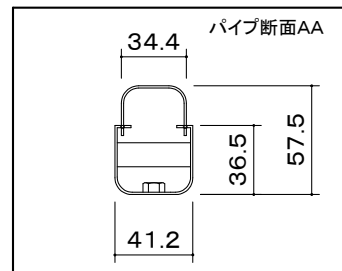

オーロラ 天吊りコンパクトハンガー

※1 当製品の取付可能ディスプレイはVESA規格の取付ピッチに対応したディスプレイとなります。(75/100ピッチ兼用)

ディスプレイ(イメージ)

ディスプレイ傾斜調整
(0° から90°)

本 体	クロムフリー鋼板 t1.0 t1.2 t2.0 t2.3 t3.2
	焼付塗装
付 属 品	ディスプレイ取付ボルトセット
質 量	3.4kg

図 番
8H2356KI

尺度
単位 mm