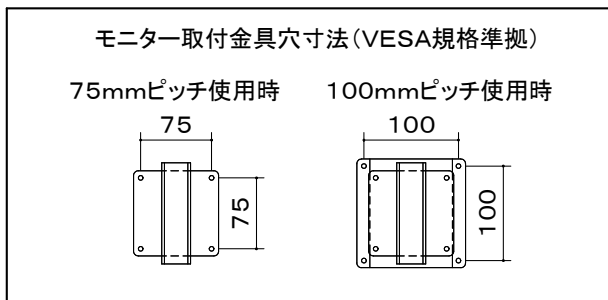

オーロラ アルミポールシステム専用アクセサリ

※1 当製品の取付可能モニターはVESA規格の取付ピッチに対応したモニターとなります。(75/100ピッチ兼用)

※2 モニター傾斜調整(上下0° ~18°)
左右首振り (0° ~90°)

本 体	クロムフリー鋼板 t2.3 t2.9
	メタリックファイングレー 焼付塗装
質 量	1.1kg

図 番

9E1503KI

尺度

単位 mm