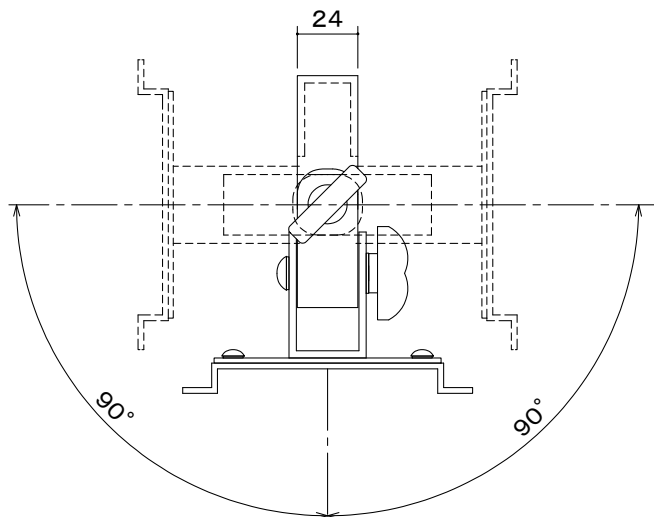

オーロラ アルミポールシステム専用アクセサリ

※1 当製品の取付可能モニターはVESA規格の取付ピッチに対応したモニターとなります。(75/100ピッチ兼用)

※2 モニター傾斜調整(上下0° ~18°)
左右首振り (0° ~90°)

本 体	クロムフリー鋼板 t2.3 t2.9
	メタリックファイングレー 焼付塗装
質 量	1.1kg

図 番

9E1503KI

尺度

単位 mm

株式会社 共栄商事

型 名

VK-24(取付金具VESA)