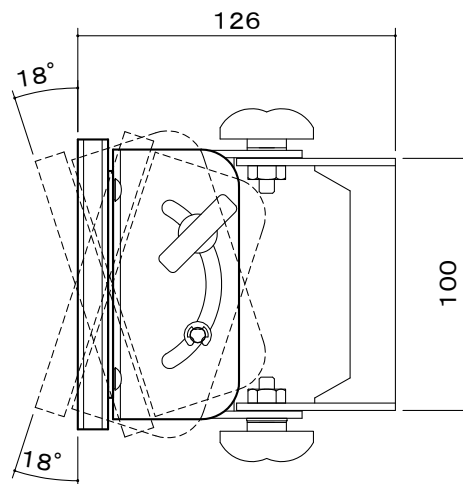

オーロラ アルミポールシステム専用アクセサリ

※1 当製品の取付可能モニターはVESA規格の取付ピッチに対応したモニターとなります。(75/100ピッチ兼用)

※2 モニター傾斜調整(上下0° ~18°)
左右首振り (0° ~90°)

本 体	クロムフリー鋼板 t2.3 t2.9
	メタリックファイングレー 焼付塗装
質 量	1.1kg

図 番

9E1503KI

尺度

単位 mm