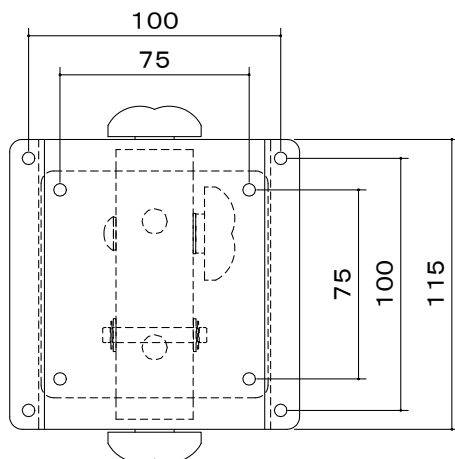

オーロラ アルミポールシステム専用アクセサリ

※1 当製品の取付可能モニターはVESA規格の取付ピッチに対応したモニターとなります。(75/100ピッチ兼用)

※2 モニター傾斜調整(上下0° ~18°)
左右首振り (0° ~90°)

本 体	クロムフリー鋼板 t2.3 t2.9
	メタリックファイングレー 焼付塗装
質 量	1.1kg

図 番

9E1503KI

尺度

単位 mm