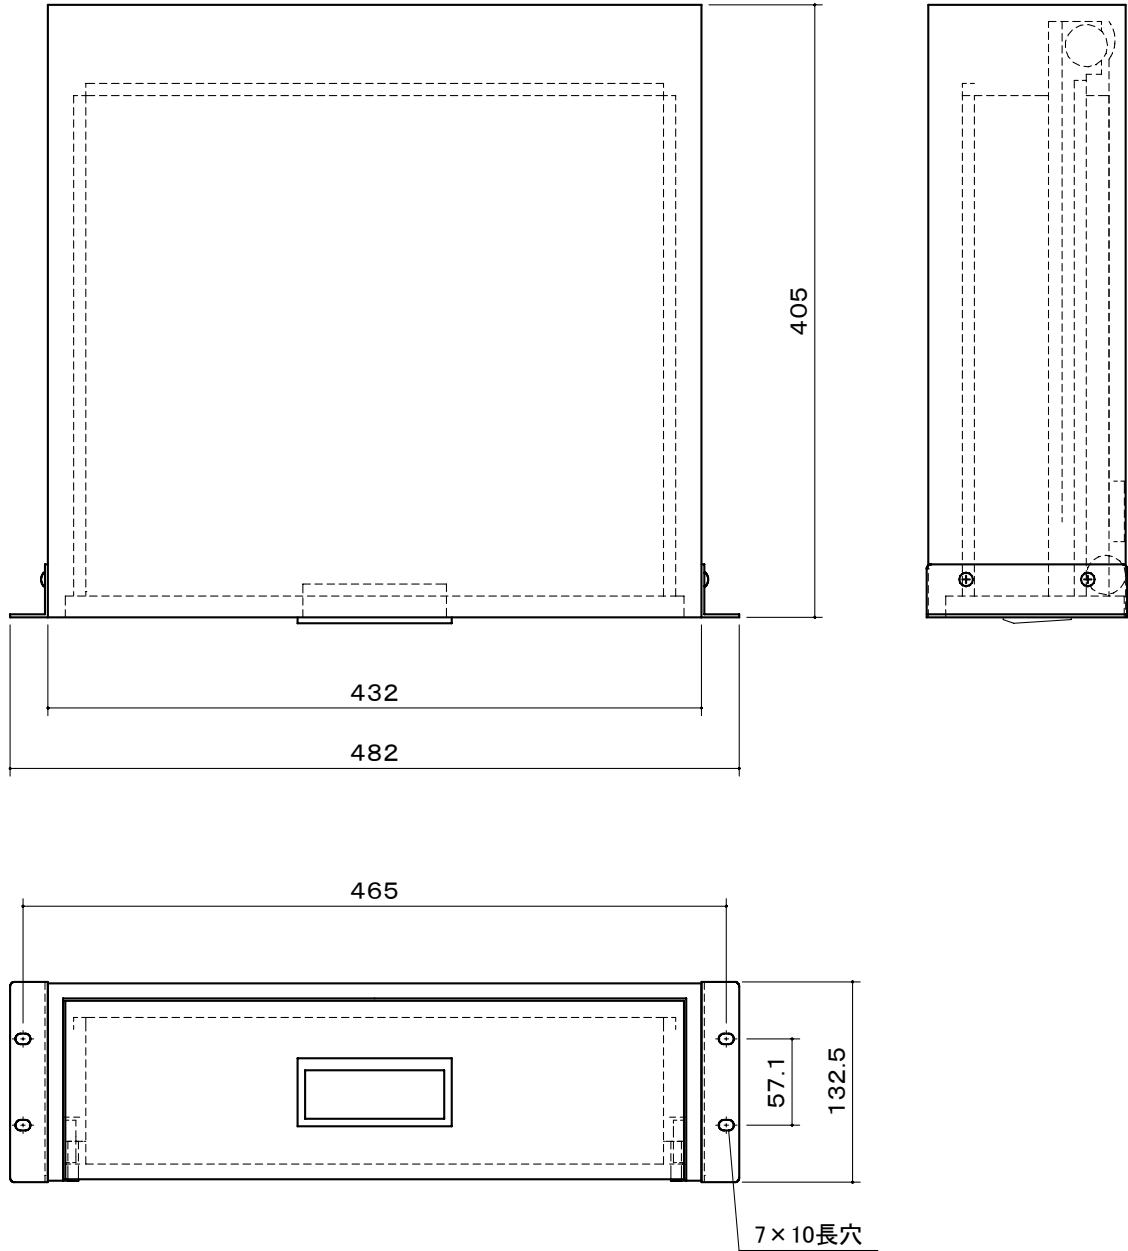

# オーロラ EIA専用アクセサリ

3U引き出し  
ユニット

本体	SPCCマンセルNo.N1.5(近似) 半艶 焼付塗装
特長	引出し底面ウレタンマット敷き
内寸	引出し有効内寸: W380×H107×D323
付属品	機器取付化粧ボルト: 4個
質量	5.3kg

図番

7J1305KI

尺度

単位 mm

株式会社 共栄商事

型名

EIA-D3