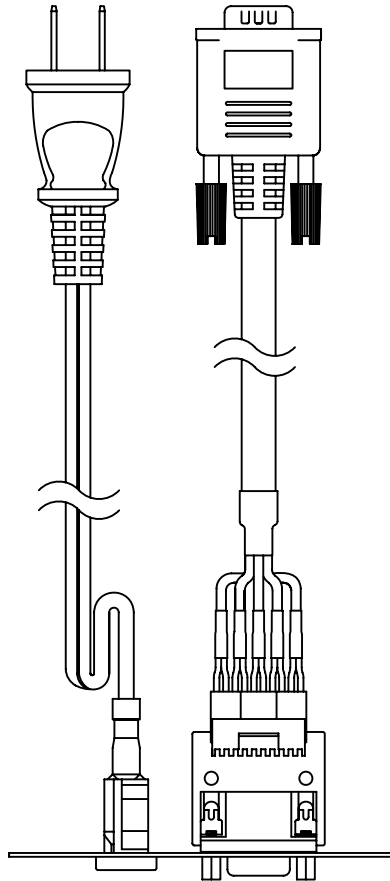

【概要】

PCパネルは、オーロラ中継用接続パネルのベース本体と組み合わせて、EIA規格のラックへマウントして使用する映像・音声信号用の中継接続パネルです。

項目	内容
パネル材質	S P C C t=1.0mm
パネル処理	黒半艶 焼き付け塗装
パネル部品	シュリンクD s u b 15pメス/A Cコンセント
ケーブル部部品	シュリンクD s u b 15pオス/A Cプラグ
ケーブル長	各ケーブル 3m

図番
0 F 0 2 0 2 T D

尺度 1/2
単位 mm

型名 1 U 中継用接続パネル
PCパネル