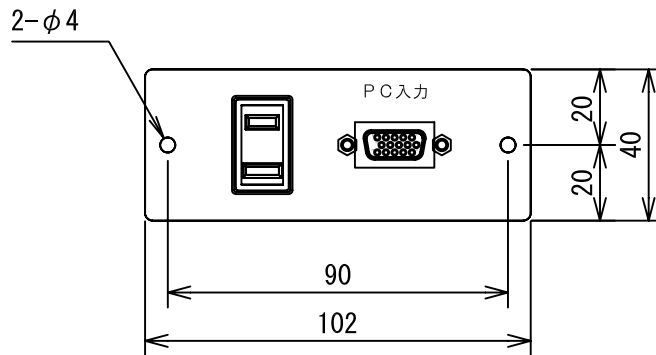

【概要】

PCパネルは、オーロラ中継用接続パネルのベース本体と組み合わせて、EIA規格のラックへマウントして使用する映像・音声信号用の中継接続パネルです。

項目	内容
パネル材質	S P C C t=1.0mm
パネル処理	黒半艶 焼き付け塗装
パネル部品	シュリンクD s u b 15pメス/A Cコンセント
ケーブル部部品	シュリンクD s u b 15pオス/A Cプラグ
ケーブル長	各ケーブル 3m

図番
0 F 0 2 0 2 T D

尺度 1/2
単位 mm

型名 1 U 中継用接続パネル
PCパネル