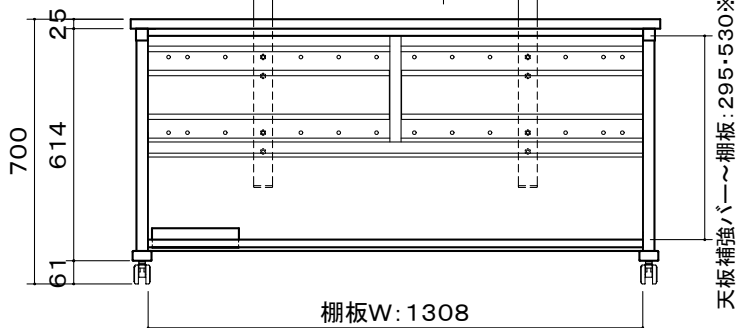

ディスプレイ取付金具中心最大W: 930

- ※1: 棚板2段階高さ調整可能。
 - ※2: 天板面~ディスプレイ取付金具中心 5段階調整可能。
 - ※3: ディスプレイ傾斜調整(0° ~ ±18°)、左右首振調整可能。
[ディスプレイ取付穴ピッチ VESA75×75/100×100]
 - ※4: ディスプレイ前後調整可能。
- CPUトレイ最大収納サイズ: W210×D560×H520mm

| | |
|-------|---|
| 天板 | 木製メラミン化粧板(周囲フラットエッジ) |
| 本体 | SPCC・角パイプ t0.8 1.0 1.2 1.6 2.3 メタリックファイングレー 焼付塗装 |
| | アルミ: A6N01SS-T5 |
| キャスター | φ50双輪エラストマー巻キャスター 4個 (ストッパー付 2個) |
| 電源 | 7口3Pコンセント(125V・15A) [集中スイッチ・雷ガード付] |
| 付属品 | CPUトレイ・コードホルダー・ディスプレイ取付ホルト |
| 質量 | 59.5kg |

図番
4E1740KI

尺度
単位 mm

型名
UD-1400V4