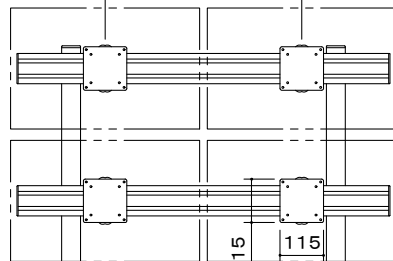

ディスプレイ取付金具中心最大W: 930

- ※1: 棚板2段階高さ調整可能。
 - ※2: 天板面~ディスプレイ取付金具中心 5段階調整可能。
 - ※3: ディスプレイ傾斜調整(0° ~ ±18°)、左右首振調整可能。
[ディスプレイ取付穴ピッチ VESA75×75/100×100]
 - ※4: ディスプレイ前後調整可能。
- CPUトレイ最大収納サイズ: W210×D560×H520mm

| | |
|-------|---|
| 天板 | 木製メラミン化粧板(周囲フラットエッジ) |
| 本体 | SPCC・角パイプ t0.8 1.0 1.2 1.6 2.3 メタリックファイングレー 焼付塗装 |
| | アルミ: A6N01SS-T5 |
| キャスター | φ50双輪エラストマー巻キャスター 4個 (ストッパー付 2個) |
| 電源 | 7口3Pコンセント(125V・15A) [集中スイッチ・雷ガード付] |
| 付属品 | CPUトレイ・コードホルダー・ディスプレイ取付ホルト |
| 質量 | 59.5kg |

図番
4E1740KI

尺度
単位 mm

型名
UD-1400V4