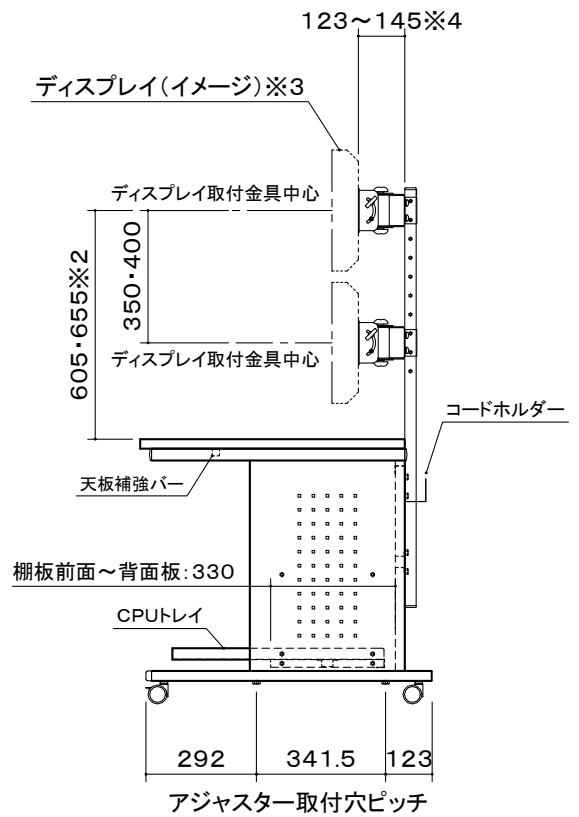

ディスプレイ取付金具中心最大W: 930

- ※1: 棚板2段階高さ調整可能。
 - ※2: 天板面~ディスプレイ取付金具中心 5段階調整可能。
 - ※3: ディスプレイ傾斜調整(0° ~ ±18°)、左右首振調整可能。
[ディスプレイ取付穴ピッチ VESA75×75/100×100]
 - ※4: ディスプレイ前後調整可能。
- CPUトレイ最大収納サイズ: W210×D560×H520mm

| | |
|-------|---|
| 天板 | 木製メラミン化粧板(周囲フラットエッジ) |
| 本体 | SPCC・角パイプ t0.8 1.0 1.2 1.6 2.3 メタリックファイングレー 焼付塗装 |
| | アルミ: A6N01SS-T5 |
| キャスター | φ50双輪エラストマー巻キャスター 4個 (ストッパー付 2個) |
| 電源 | 7口3Pコンセント(125V・15A) [集中スイッチ・雷ガード付] |
| 付属品 | CPUトレイ・コードホルダー・ディスプレイ取付ホルト |
| 質量 | 59.5kg |

図番
4E1740KI

尺度
単位 mm

型名
UD-1400V4