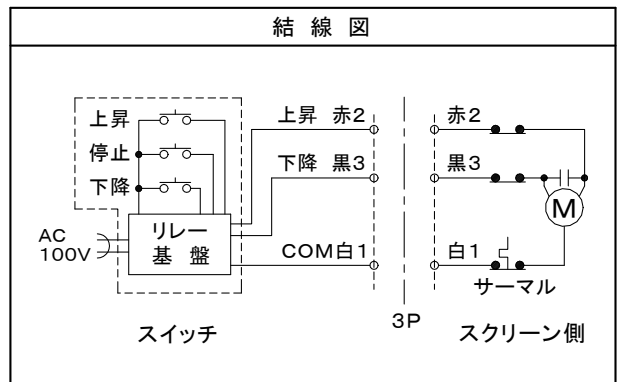

オーロラ VP用スクリーン

モータードライブタイプ

| | |
|--------|---|
| 画面 | 80インチ(NTSC4:3) |
| 生地 | ファイバーグラス生地(防災材質) |
| ケースカラー | ブラック |
| 定格 | AC100V.50/60HZ.170W. (ブレーキ機構・サーマル内蔵) |
| 付属品 | 取付金具L-100型・ワイヤードスイッチS-2 |
| 質量 | 14.2kg |

図番
8K0131KI

尺度
単位 mm

株式会社 共栄商事

型名

VPE-80PB

VPE-80RW

スクリーン生地

パウダービーズ