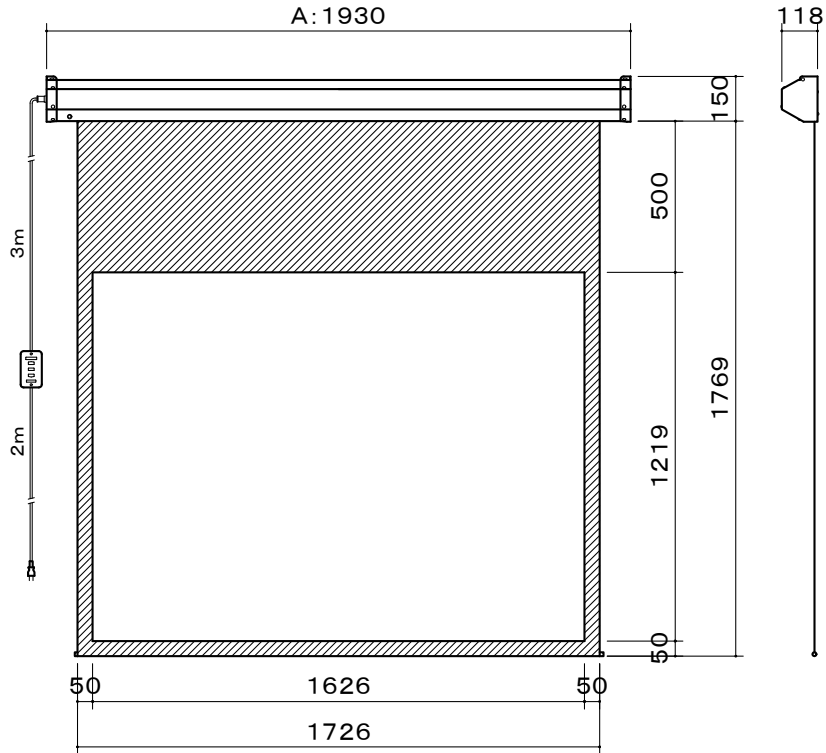

オーロラ VP用スクリーン

モータードライブタイプ

| | |
|--------|---|
| 画面 | 80インチ(NTSC4:3) |
| 生地 | ファイバーグラス生地(防災材質) |
| ケースカラー | ブラック |
| 定格 | AC100V.50/60HZ.170W. (ブレーキ機構・サーマル内蔵) |
| 付属品 | 取付金具L-100型・ワイヤードスイッチS-2 |
| 質量 | 14.2kg |

図番
8K0131KI

尺度
単位 mm

株式会社 共栄商事

型名

VPE-80PB

VPE-80RW

スクリーン生地

パウダービーズ