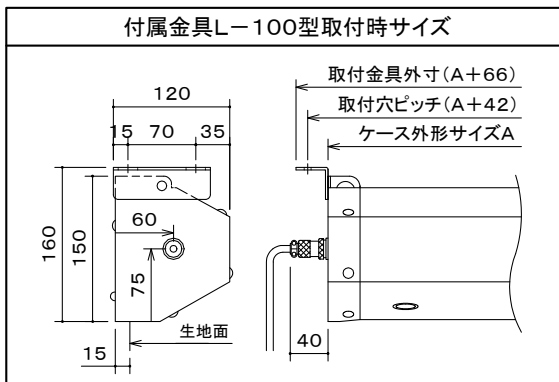

オーロラ VP用スクリーン

モータードライブタイプ

| | |
|--------|---|
| 画面 | 80インチ(NTSC4:3) |
| 生地 | ファイバーグラス生地(防災材質) |
| ケースカラー | ブラック |
| 定格 | AC100V.50/60HZ.170W. (ブレーキ機構・サーマル内蔵) |
| 付属品 | 取付金具L-100型・ワイヤードスイッチS-2 |
| 質量 | 14.2kg |

図番
8K0131KI

尺度
単位 mm

株式会社 共栄商事

型名

VPE-80PB

VPE-80RW

スクリーン生地

パウダービーズ