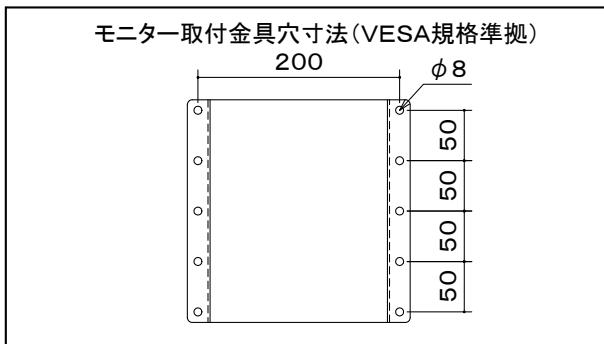

※1 当製品の取付可能モニターはVESA規格の取付ピッチに対応したモニターとなります。

※2 モニター傾斜調整(上下0° ~18° )  
左右首振り (0° ~90° )

本体	アルミ:6063S-T5 クロムフリー鋼板 メタリックファイングレー 焼付塗装
取付金具	取付金具(VESA200)2個付
棚板	1枚付(有効W430×D360 機器保持用マジックベルト付)
キャスター	φ75ツイン 4個(ストップ付2コ)
質量	28.3kg

図番  
6H0459KI

尺度  
単位 mm

 株式会社 共栄商事

型名  
APS-5M