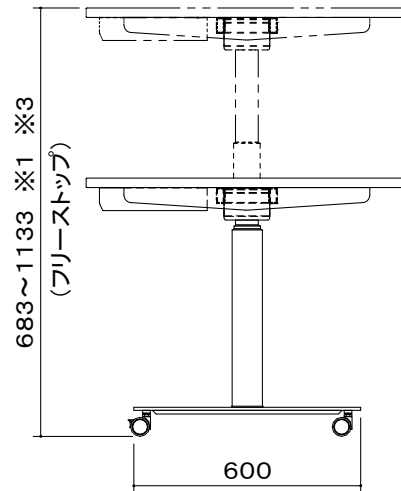

RoHS対応品

オーロラ 多機能昇降テーブル

電動昇降式
ベーシックタイプ

アジャスター(ネジ径 M8)
[尺度1/10]

連結金具
(追加オプション取付用)

- ※1: 最大高さ位置は出荷時設定(1333mmまで変更可能)
- ※2: 昇降ストロークは出荷時設定(1239mmまで変更可能)
- ※3: アジャスター仕様でご使用の場合は最低・最高位置が上記図面寸法値より-50mmとなります。
- ※4: 高さ3ポジション学習機能付。

天板	木製メラミン化粧板(ソフトエッジ巻)
本体	SPCC t1.2 2.0 2.3 5.0 8.0 メラミン焼付塗装:ホワイト
電源	AC100V・50/60Hz 駆動時消費電力:180W・コード長さ1.7m
棚板収納サイズ	W280×D275×H60
キャスター	φ50双輪エラストマー巻キャスター 4個 (ストッパー付 2個)
アジャスター	φ49 4個
付属品	棚板2枚・オプション用連結金具2個
質量	60.0kg

図番

8G1250KI

尺度

単位 mm

株式会社 共栄商事

型名

URD-1400E