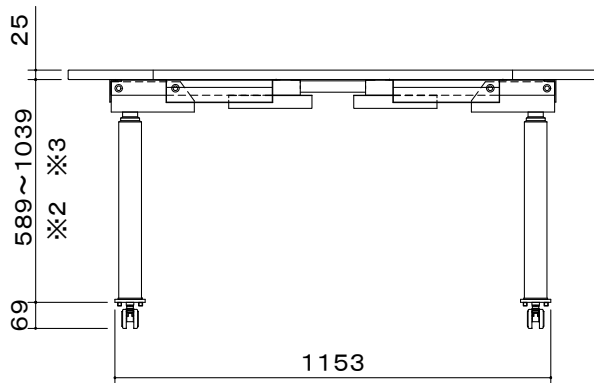

RoHS対応品

オーロラ 多機能昇降テーブル

電動昇降式
ベーシックタイプ

アジャスター(ネジ径 M8)
[尺度1/10]

連結金具
(追加オプション取付用)

- ※1: 最大高さ位置は出荷時設定(1333mmまで変更可能)
- ※2: 昇降ストロークは出荷時設定(1239mmまで変更可能)
- ※3: アジャスター仕様でご使用の場合は最低・最高位置が上記図面寸法値より-50mmとなります。
- ※4: 高さ3ポジション学習機能付。

天板	木製メラミン化粧板(ソフトエッジ巻)
本体	SPCC t1.2 2.0 2.3 5.0 8.0 メラミン焼付塗装:ホワイト
電源	AC100V・50/60Hz 駆動時消費電力:180W・コード長さ1.7m
棚板収納サイズ	W280×D275×H60
キャスター	φ50双輪エラストマー巻キャスター 4個 (ストッパー付 2個)
アジャスター	φ49 4個
付属品	棚板2枚・オプション用連結金具2個
質量	60.0kg

図番

8G1250KI

尺度

単位 mm

株式会社 共栄商事

型名

URD-1400E