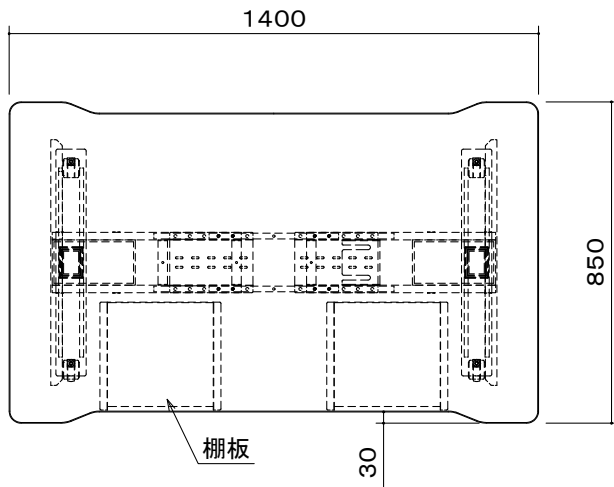

RoHS対応品

オーロラ 多機能昇降テーブル

電動昇降式
ベーシックタイプ

アジャスター(ネジ径 M8)
[尺度1/10]

連結金具
(追加オプション取付用)

- ※1: 最大高さ位置は出荷時設定(1333mmまで変更可能)
- ※2: 昇降ストロークは出荷時設定(1239mmまで変更可能)
- ※3: アジャスター仕様でご使用の場合は最低・最高位置が上記図面寸法値より-50mmとなります。
- ※4: 高さ3ポジション学習機能付。

天板	木製メラミン化粧板(ソフトエッジ巻)
本体	SPCC t1.2 2.0 2.3 5.0 8.0 メラミン焼付塗装:ホワイト
電源	AC100V・50/60Hz 駆動時消費電力:180W・コード長さ1.7m
棚板収納サイズ	W280×D275×H60
キャスター	φ50双輪エラストマー巻キャスター 4個 (ストッパー付 2個)
アジャスター	φ49 4個
付属品	棚板2枚・オプション用連結金具2個
質量	60.0kg

図番

8G1250KI

尺度

単位 mm

株式会社 共栄商事

型名

URD-1400E