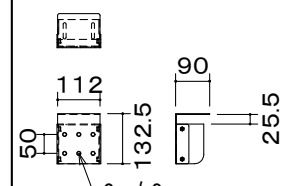

RoHS対応品

オーロラ 多機能昇降テーブル

電動昇降式
ベーシックタイプ

アジャスター(ネジ径 M8)
[尺度1/10]

連結金具
(追加オプション取付用)

- ※1: 最大高さ位置は出荷時設定(1333mmまで変更可能)
- ※2: 昇降ストロークは出荷時設定(1239mmまで変更可能)
- ※3: アジャスター仕様でご使用の場合は最低・最高位置が上記図面寸法値より-50mmとなります。
- ※4: 高さ3ポジション学習機能付。

天板	木製メラミン化粧板(ソフトエッジ巻)
本体	SPCC t1.2 2.0 2.3 5.0 8.0 メラミン焼付塗装:ホワイト
電源	AC100V・50/60Hz 駆動時消費電力:180W・コード長さ1.7m
棚板収納サイズ	W280×D275×H60
キャスター	φ50双輪エラストマー巻キャスター 4個 (ストッパー付 2個)
アジャスター	φ49 4個
付属品	棚板2枚・オプション用連結金具2個
質量	60.0kg

図番

8G1250KI

尺度

単位 mm

株式会社 共栄商事

型名

URD-1400E