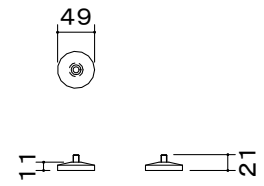

RoHS対応品

オーロラ 多機能昇降テーブル

電動昇降式
ベーシックタイプ

アジャスター(ネジ径 M8)
[尺度1/10]

連結金具
(追加オプション取付用)

- ※1: 最大高さ位置は出荷時設定(1333mmまで変更可能)
- ※2: 昇降ストロークは出荷時設定(1239mmまで変更可能)
- ※3: アジャスター仕様でご使用の場合は最低・最高位置が上記図面寸法値より-50mmとなります。
- ※4: 高さ3ポジション学習機能付。

天板	木製メラミン化粧板(ソフトエッジ巻)
本体	SPCC t1.2 2.0 2.3 5.0 8.0 メラミン焼付塗装:ホワイト
電源	AC100V・50/60Hz 駆動時消費電力:180W・コード長さ1.7m
棚板収納サイズ	W280×D275×H60
キャスター	φ50双輪エラストマー巻キャスター 4個 (ストッパー付 2個)
アジャスター	φ49 4個
付属品	棚板2枚・オプション用連結金具2個
質量	60.0kg

図番

8G1250KI

尺度

単位 mm

株式会社 共栄商事

型名

URD-1400E