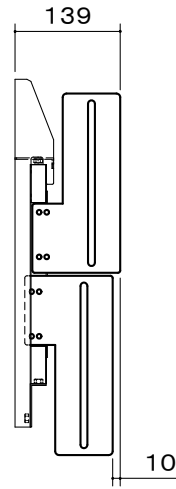

ディスプレイ取付金具

羽金具取付位置

床~FZS-WKの  
取付ベースセンター  
1131.9~1275mm時

床~FZS-WKの  
取付ベースセンター  
803.4~1132mm時

床~FZS-WKの  
取付ベースセンター  
392.7~803.3mm時

ディスプレイ  
取付金具

本 体	クロムフリー鋼板 t1.6 t2.3 メタリックファイングレー 焼付塗装
付 属 品	ディスプレイ取付ボルトセット
質 量	3.9kg

図 番

8F1490KI

尺度

単位 mm

株式会社 共栄商事

型 名

FZS-WK