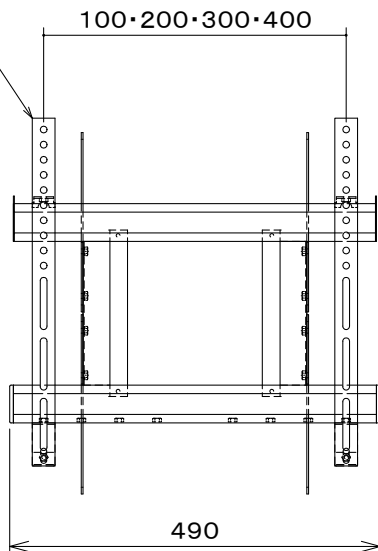

ディスプレイ取付金具

羽金具取付位置

床~FZS-WKの  
取付ベースセンター  
1131.9~1275mm時

床~FZS-WKの  
取付ベースセンター  
803.4~1132mm時

床~FZS-WKの  
取付ベースセンター  
392.7~803.3mm時

ディスプレイ  
取付金具

本 体	クロムフリー鋼板 t1.6 t2.3 メタリックファイングレー 焼付塗装
付 属 品	ディスプレイ取付ボルトセット
質 量	3.9kg

図 番

8F1490KI

尺度

単位 mm

株式会社 共栄商事

型 名

FZS-WK