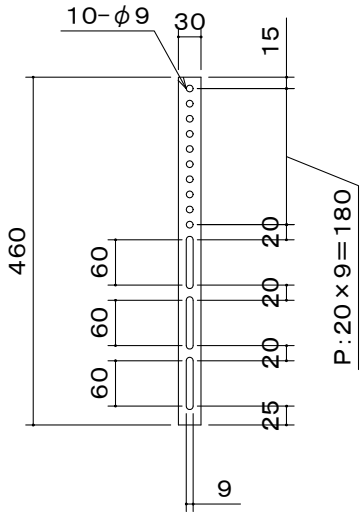

ディスプレイ取付金具

羽金具取付位置

床~FZS-WKの  
取付ベースセンター  
1131.9~1275mm時

床~FZS-WKの  
取付ベースセンター  
803.4~1132mm時

床~FZS-WKの  
取付ベースセンター  
392.7~803.3mm時

ディスプレイ  
取付金具

本 体	クロムフリー鋼板 t1.6 t2.3 メタリックファイングレー 焼付塗装
付 属 品	ディスプレイ取付ボルトセット
質 量	3.9kg

図 番

8F1490KI

尺度

単位 mm

株式会社 共栄商事

型 名

FZS-WK