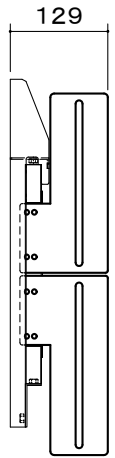

ディスプレイ取付金具

羽金具取付位置

床~FZS-WKの  
取付ベースセンター  
1131.9~1275mm時

床~FZS-WKの  
取付ベースセンター  
803.4~1132mm時

床~FZS-WKの  
取付ベースセンター  
392.7~803.3mm時

ディスプレイ  
取付金具

本 体	クロムフリー鋼板 t1.6 t2.3 メタリックファイングレー 焼付塗装
付 属 品	ディスプレイ取付ボルトセット
質 量	3.9kg

図 番

8F1490KI

尺度

単位 mm

株式会社 共栄商事

型 名

FZS-WK