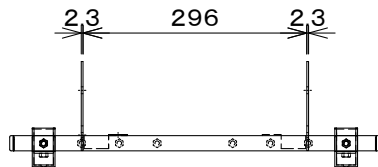

ディスプレイ取付金具

羽金具取付位置

床~FZS-WKの  
取付ベースセンター  
1131.9~1275mm時

床~FZS-WKの  
取付ベースセンター  
803.4~1132mm時

床~FZS-WKの  
取付ベースセンター  
392.7~803.3mm時

ディスプレイ  
取付金具

本 体	クロムフリー鋼板 t1.6 t2.3 メタリックファイングレー 焼付塗装
付 属 品	ディスプレイ取付ボルトセット
質 量	3.9kg

図 番

8F1490KI

尺度

単位 mm

株式会社 共栄商事

型 名

FZS-WK