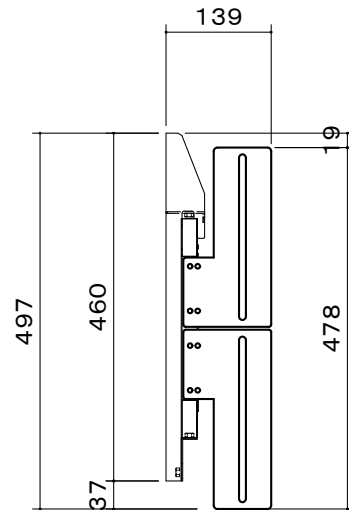

ディスプレイ取付金具

羽金具取付位置

床~FZS-WKの  
取付ベースセンター  
1131.9~1275mm時

床~FZS-WKの  
取付ベースセンター  
803.4~1132mm時

床~FZS-WKの  
取付ベースセンター  
392.7~803.3mm時

ディスプレイ  
取付金具

本 体	クロムフリー鋼板 t1.6 t2.3 メタリックファイングレー 焼付塗装
付 属 品	ディスプレイ取付ボルトセット
質 量	3.9kg

図 番

8F1490KI

尺度

単位 mm

株式会社 共栄商事

型 名

FZS-WK