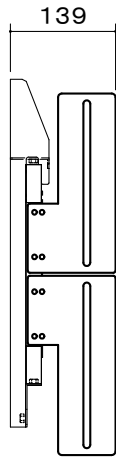

ディスプレイ取付金具

羽金具取付位置

床~FZS-WKの  
取付ベースセンター  
1131.9~1275mm時

床~FZS-WKの  
取付ベースセンター  
803.4~1132mm時

床~FZS-WKの  
取付ベースセンター  
392.7~803.3mm時

ディスプレイ  
取付金具

本 体	クロムフリー鋼板 t1.6 t2.3 メタリックファイングレー 焼付塗装
付 属 品	ディスプレイ取付ボルトセット
質 量	3.9kg

図 番

8F1490KI

尺度

単位 mm

株式会社 共栄商事

型 名

FZS-WK