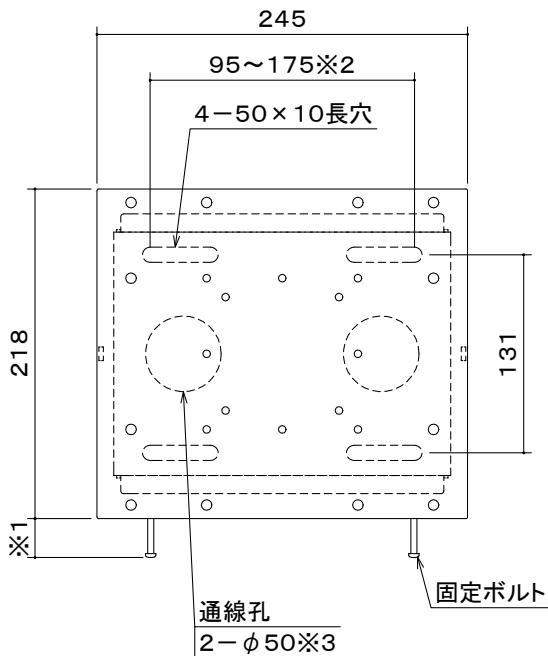

<ディスプレイ 縦設置時>

<ディスプレイ 横設置時>

超薄型

機器収納型(薄)

機器収納型(厚)

機器収納サイズ
W200×D30

機器収納サイズ
W200×D75

※1 ディスプレイ外形寸法に合わせて固定ボルトの長さを3種類から選べます。

飛び出し部分の長さ：25/75/125mm

※2 壁面取付ピッチ(機器収納型[厚]の時は、175mm固定になります)。

※3 機器収納型[厚]の時は、通線孔が半分塞がります。

本体	クロムフリー鋼板 t1.2 1.6 メタリックダークグレー 焼付塗装
付属品	ディスプレイ取付ボルトセット
質量	1.7kg

図番
8F0530KI

尺度
単位 mm

型名
FHW-SS40