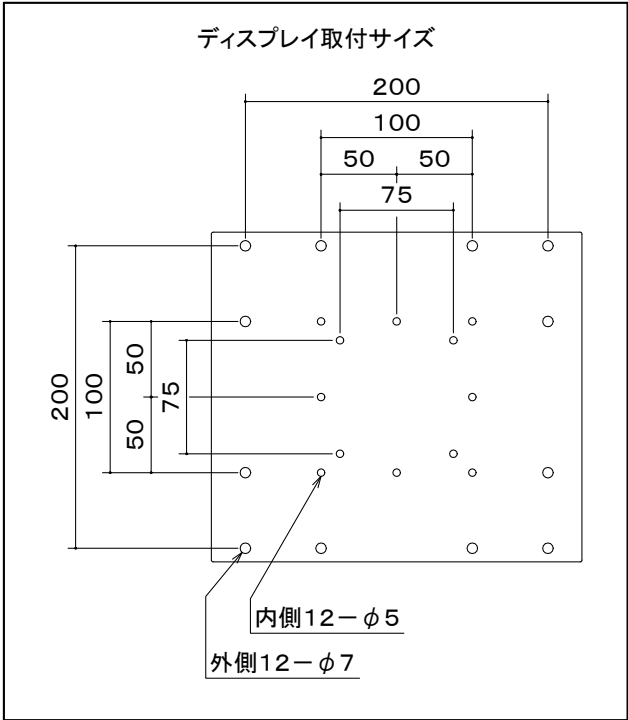

<ディスプレイ 縦設置時>

<ディスプレイ 横設置時>

超薄型

機器収納型(薄)

機器収納型(厚)

機器収納サイズ
W200×D30

機器収納サイズ
W200×D75

※1 ディスプレイ外形寸法に合わせて固定ボルトの長さを3種類から選べます。

飛び出し部分の長さ：25/75/125mm

※2 壁面取付ピッチ(機器収納型[厚]の時は、175mm固定になります)。

※3 機器収納型[厚]の時は、通線孔が半分塞がります。

本体	クロムフリー鋼板 t1.2 1.6 メタリックダークグレー 焼付塗装
付属品	ディスプレイ取付ボルトセット
質量	1.7kg

図番
8F0530KI

尺度
単位 mm

型名
FHW-SS40