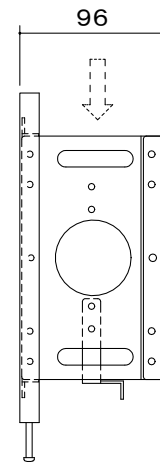

<ディスプレイ 縦設置時>

<ディスプレイ 横設置時>

超薄型

機器収納型(薄)

機器収納型(厚)

機器収納サイズ
W200×D30

機器収納サイズ
W200×D75

※1 ディスプレイ外形寸法に合わせて固定ボルトの長さを3種類から選べます。

飛び出し部分の長さ：25/75/125mm

※2 壁面取付ピッチ(機器収納型[厚]の時は、175mm固定になります)。

※3 機器収納型[厚]の時は、通線孔が半分塞がります。

本体	クロムフリー鋼板 t1.2 1.6 メタリックダークグレー 焼付塗装
付属品	ディスプレイ取付ボルトセット
質量	1.7kg

図番
8F0530KI

尺度
単位 mm

型名
FHW-SS40