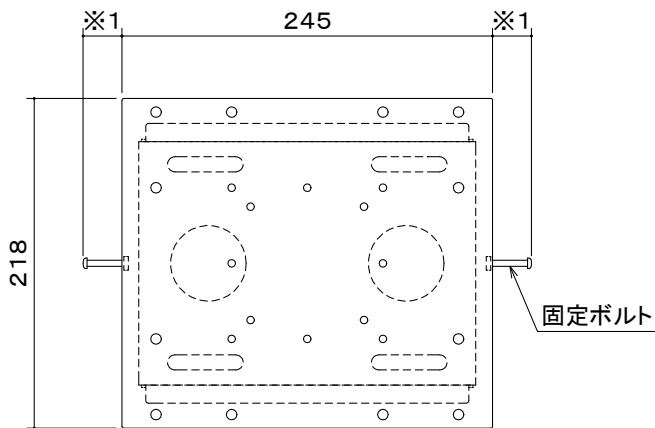

<ディスプレイ 縦設置時>

<ディスプレイ 横設置時>

超薄型

機器収納型(薄)

機器収納型(厚)

機器収納サイズ
W200×D30

機器収納サイズ
W200×D75

※1 ディスプレイ外形寸法に合わせて固定ボルトの長さを3種類から選べます。

飛び出し部分の長さ：25/75/125mm

※2 壁面取付ピッチ(機器収納型[厚]の時は、175mm固定になります)。

※3 機器収納型[厚]の時は、通線孔が半分塞がります。

本体	クロムフリー鋼板 t1.2 1.6 メタリックダークグレー 焼付塗装
付属品	ディスプレイ取付ボルトセット
質量	1.7kg

図番
8F0530KI

尺度
単位 mm

型名
FHW-SS40