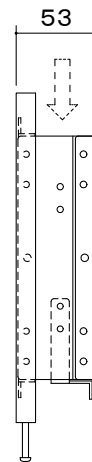

<ディスプレイ 縦設置時>

<ディスプレイ 横設置時>

超薄型

機器収納型(薄)

機器収納型(厚)

機器収納サイズ
W200×D30

機器収納サイズ
W200×D75

※1 ディスプレイ外形寸法に合わせて固定ボルトの長さを3種類から選べます。

飛び出し部分の長さ：25/75/125mm

※2 壁面取付ピッチ(機器収納型[厚]の時は、175mm固定になります)。

※3 機器収納型[厚]の時は、通線孔が半分塞がります。

本体	クロムフリー鋼板 t1.2 1.6 メタリックダークグレー 焼付塗装
付属品	ディスプレイ取付ボルトセット
質量	1.7kg

図番
8F0530KI

尺度
単位 mm

型名
FHW-SS40