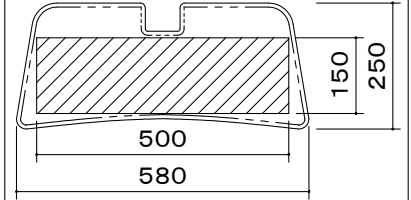

天板面 設置有効サイズW540×D300

トレイ 設置有効サイズW590×D165  
※設置機器高さ制限 H75mmまで

棚 設置有効サイズW500×D150

※キーボードトレイは手前側に100mm引出し可。

天板・トレイ・棚	木製 化粧面シート貼り (アンバーチェリー)
支柱・ベース	スチール 黒 焼付塗装
トレイ取付金具	スチール 黒 焼付塗装
質量	17.0kg

図番

8A0952KI

尺度

単位 mm

株式会社 共栄商事

型名

URD-20