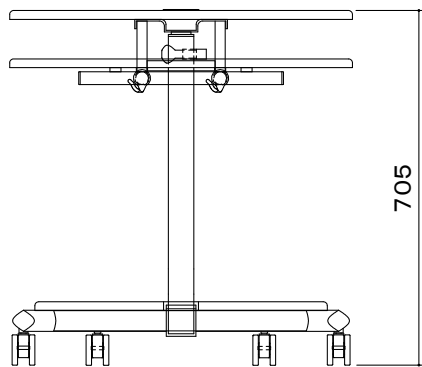

天板面 設置有効サイズW540×D300

トレイ 設置有効サイズW590×D165  
※設置機器高さ制限 H75mmまで

棚 設置有効サイズW500×D150

※キーボードトレイは手前側に100mm引出し可。

天板・トレイ・棚	木製 化粧面シート貼り (アンバーチェリー)
支柱・ベース	スチール 黒 焼付塗装
トレイ取付金具	スチール 黒 焼付塗装
質量	17.0kg

図番

8A0952KI

尺度

単位 mm

株式会社 共栄商事

型名

URD-20