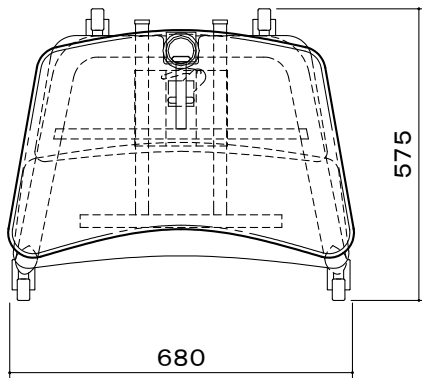

天板面 設置有効サイズW540×D300

トレイ 設置有効サイズW590×D165  
※設置機器高さ制限 H75mmまで

棚 設置有効サイズW500×D150

※キーボードトレイは手前側に100mm引出し可。

天板・トレイ・棚	木製 化粧面シート貼り (アンバーチェリー)
支柱・ベース	スチール 黒 焼付塗装
トレイ取付金具	スチール 黒 焼付塗装
質量	17.0kg

図番

8A0952KI

尺度

単位 mm

株式会社 共栄商事

型名

URD-20