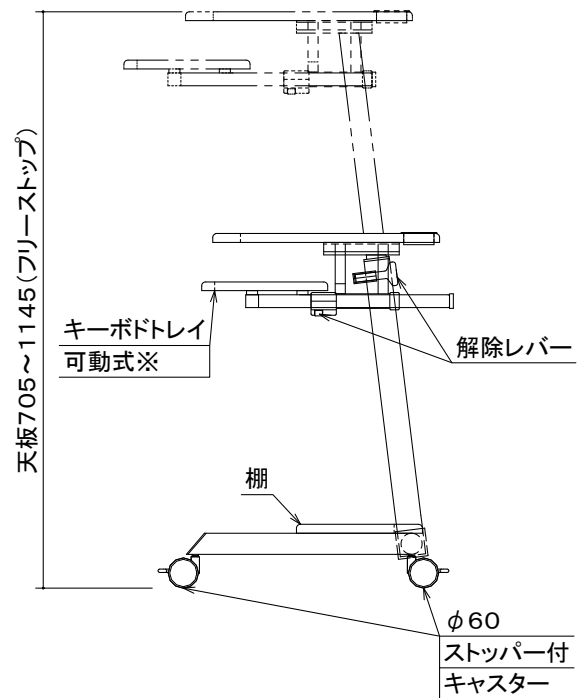

天板面 設置有効サイズW540×D300

トレイ 設置有効サイズW590×D165  
※設置機器高さ制限 H75mmまで

棚 設置有効サイズW500×D150

※キーボードトレイは手前側に100mm引出し可。

天板・トレイ・棚	木製 化粧面シート貼り (アンバーチェリー)
支柱・ベース	スチール 黒 焼付塗装
トレイ取付金具	スチール 黒 焼付塗装
質量	17.0kg

図番

8A0952KI

尺度

単位 mm

株式会社 共栄商事

型名

URD-20