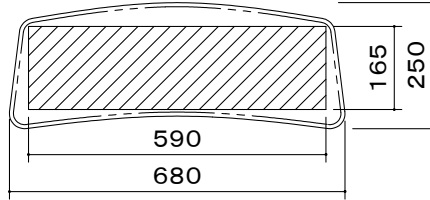

天板面 設置有効サイズW540×D300

トレイ 設置有効サイズW590×D165  
※設置機器高さ制限 H75mmまで

棚 設置有効サイズW500×D150

※キーボードトレイは手前側に100mm引出し可。

天板・トレイ・棚	木製 化粧面シート貼り (アンバーチェリー)
支柱・ベース	スチール 黒 焼付塗装
トレイ取付金具	スチール 黒 焼付塗装
質量	17.0kg

図番

8A0952KI

尺度

単位 mm

株式会社 共栄商事

型名

URD-20