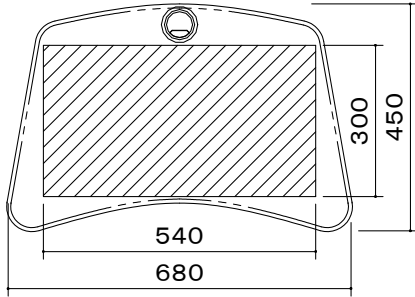

天板面 設置有効サイズW540×D300

トレイ 設置有効サイズW590×D165  
※設置機器高さ制限 H75mmまで

棚 設置有効サイズW500×D150

※キーボードトレイは手前側に100mm引出し可。

天板・トレイ・棚	木製 化粧面シート貼り (アンバーチェリー)
支柱・ベース	スチール 黒 焼付塗装
トレイ取付金具	スチール 黒 焼付塗装
質量	17.0kg

図番

8A0952KI

尺度

単位 mm

株式会社 共栄商事

型名

URD-20